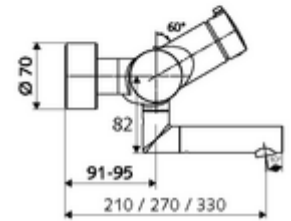

ürün numarası: 01 652 06 99

Aufputz-Waschtisch-Armatur VITUS VW- Auf/Zu-T Karma su, ThermoProtect termostat

Manuel açık/kapalı çalıştırma.

Teslimat kapsamı

- Aç/kapat sıva üstü lavabo armatürü
 - açık/kapalı seramik kartuş
 - EN 1111 uyarınca ThermoProtect termostat, kilidi açılabilir/kilitlenebilir sıcaklık kilidi 38 °C, soğuk su beslemesi kesildiğinde haşlanma koruması
 - Akış regülatörlü döndürülebilir çıkış (kilitlenebilir)
 - 2 çekvalf (EN 1717: EB)
 - Çalıştırma düğmesi aç/kapat
- 2 S bağlantı ve rozet (derinlik ayarlı)

Teknik veriler

- S_Durchfluss: 5 l/min
- Collection_Root_Attribute_71: 1,0 - 5,0 bar
- Maks. işletim sıcaklığı: 70 °C (80 °C termal dezenfeksiyon için)
- Bağlantı: 2x DN 15 G 1/2 AG
- Malzeme: Çıkış Pirinç, içme suyu yönetmeliğine uygun, Mahfaza Pirinç, içme suyu yönetmeliğine uygun
- Yüzey: Krom
- 210 mm
- Sertifikalar: PA-IX 38236/IO, Belgaqua
- null: 0

null

- : 5,05 kg/Adet
- : 1

S-Anschlussset mit Vorabsperrung

Makale numarası.: 23 775 00 99

Bir uyarı

- Stoklarla sınırlı üretimi durdurulan ürün