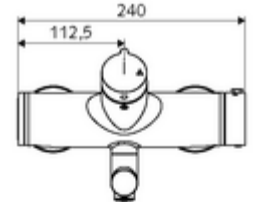

Teknik veriler

- S_Durchfluss: 5 l/min
- Collection_Root_Attribute_71: 1,0 - 5,0 bar
- Maks. işletim sıcaklığı: 70 °C (80 °C termal dezenfeksiyon için)
- Bağlantı: 2x DN 15 G 1/2 AG
- Malzeme: Çıkış Pirinç, içme suyu yönetmeliğine uygun, Mahfaza Pirinç, içme suyu yönetmeliğine uygun
- Yüzey: Krom
- 210 mm
- Sertifikalar: PA-IX 38236/IO, Belgaqua
- null: 0

null

- : 5,05 kg/Adet
- : 1

S-Anschlussset mit Vorabsperrung

Makale numarası.: 23 775 00 99

Bir uyarı

- Stoklarla sınırlı üretimi durdurulan ürün