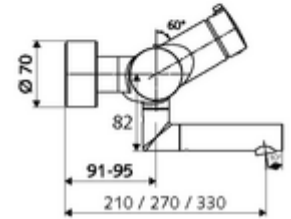

ürün numarası: 01 652 06 99

Aufputz-Waschtisch-Armatur VITUS VW- Auf/Zu-T Karma su, ThermoProtect termostat

Manuel açık/kapalı çalıştırma.

Teslimat kapsamı

- Aç/kapat sıva üstü lavabo armatürü
 - açık/kapalı seramik kartuş
 - EN 1111 uyarınca ThermoProtect termostat, kilidi açılabilir/kilitlenebilir sıcaklık kilidi 38 °C, soğuk su beslemesi kesildiğinde haşlanma koruması
 - Akış regülatörlü döndürülebilir çıkış (kilitlenebilir)
 - 2 çekvalf (EN 1717: EB)
 - Çalıştırma düğmesi aç/kapat
- 2 S bağlantı ve rozet (derinlik ayarlı)

Teknik veriler

- S_Durchfluss: 5 l/min
- Collection_Root_Attribute_71: 1,0 - 5,0 bar
- Maks. işletim sıcaklığı: 70 °C (80 °C termal dezenfeksiyon için)
- Bağlantı: 2x DN 15 G 1/2 AG
- Malzeme: Çıkış Pirinç, içme suyu yönetmeliğine uygun, Mahfaza Pirinç, içme suyu yönetmeliğine uygun
- Yüzey: Krom
- 210 mm
- Sertifikalar: PA-IX 38236/IO, Belgaqua
- null: 0

null

- : 5,05 kg/Adet
- : 1

S-Anschlussset mit Vorabsperrung

Makale numarası.: 23 775 00 99

Bir uyarı

- Stoklarla sınırlı üretimi durdurulan ürün