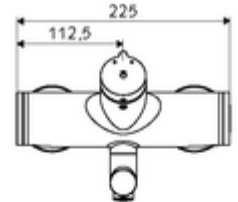

### Teslimat kapsamı

- Zaman ayarlı siva üstü lavabo armatürü
  - Zaman ayarı düğmesi SC-M
  - Akış regülatörlü döndürülebilir çıkış (kilitlenebilir)
  - Zaman ayarlı Kartus SC II sıcak su ayarlı
  - 2 çekvalf (EN 1717: EB)
- 2 S bağlantı ve rozet (derinlik ayarlı)

### null

- : 4,59 kg/Adet
- : 1

S-Anschlussset mit Vorabsperrung Makale numarası.: 23 775 00 99

Waschtischablaufgarnitur OPEN Makale numarası.: 02 002 06 99 veya

Waschtischablaufgarnitur PUSH OPEN Makale numarası.: 02 000 06 99 veya