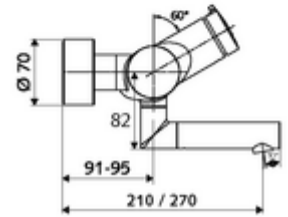

ürün numarası: 01 651 06 99

Aufputz-Waschtisch-Armatur VITUS VW-SC-M Karma su

Otomatik kapanmalı manuel tetikleme. Basit çalışma süresi ayarı.

Teslimat kapsamı

- Zaman ayarlı siva üstü lavabo armatürü
  - Zaman ayarı düğmesi SC-M
  - Akış regülatörlü döndürülebilir çıkış (kilitlenebilir)
  - Zaman ayarlı Kartus SC II sıcak su ayarlı
  - 2 çekvalf (EN 1717: EB)
- 2 S bağlantı ve rozet (derinlik ayarlı)

Teknik veriler

- : 2 - 15 s (7 s)
- S_Durchfluss: 5 l/min
- Collection_Root_Attribute_71: 1,0 - 5,0 bar
- Maks. işletim sıcaklığı: 70 °C (80 °C termal dezenfeksiyon için)
- Bağlantı: 2x DN 15 G 1/2 AG
- Malzeme: Çıkış Pirinç, içme suyu yönetmeliğine uygun, Mahfaza Pirinç, içme suyu yönetmeliğine uygun
- Yüzey: Krom
- 210 mm
- Sertifikalar: PA-IX 38237/IO, Belgaqua
- null: 0

null

- : 4,59 kg/Adet
- : 1

S-Anschlussset mit Vorabsperrung Makale numarası.: 23 775 00 99

Waschtischablaufgarnitur OPEN Makale numarası.: 02 002 06 99 veya

Waschtischablaufgarnitur PUSH OPEN Makale numarası.: 02 000 06 99 veya