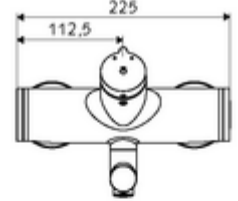

Teknik veriler

- : 2 - 15 s (7 s)
- S_Durchfluss: 5 l/min
- Collection_Root_Attribute_71: 1,0 - 5,0 bar
- Maks. işletim sıcaklığı: 70 °C (80 °C termal dezenfeksiyon için)
- Bağlantı: 2x DN 15 G 1/2 AG
- Malzeme: Çıkış Pirinç, içme suyu yönetmeliğine uygun, Mahfaza Pirinç, içme suyu yönetmeliğine uygun
- Yüzey: Krom
- 210 mm
- Sertifikalar: PA-IX 38237/IO, Belgaqua
- null: 0

null

- : 4,59 kg/Adet
- : 1

S-Anschlussset mit Vorabsperrung Makale numarası.: 23 775 00 99
Waschtischablaufgarnitur OPEN Makale numarası.: 02 002 06 99 veya
Waschtischablaufgarnitur PUSH OPEN Makale numarası.: 02 000 06 99 veya