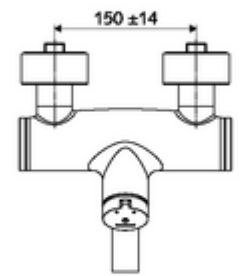

### Teslimat kapsamı

- Zaman ayarlı siva üstü lavabo armatürü
  - Zaman ayarı düğmesi SC-M
  - Akış regülatörlü döndürülebilir çıkış (kilitlenebilir)
  - Zaman ayarlı Kartus SC II sıcak su ayarlı
  - 2 çekvalf (EN 1717: EB)
- 2 S bağlantı ve rozet (derinlik ayarlı)

### Teknik veriler

- : 2 - 15 s (7 s )
- S\_Durchfluss: 5 l/min
- Collection\_Root\_Attribute\_71: 1,0 - 5,0 bar
- Maks. işletim sıcaklığı: 70 °C (80 °C termal dezenfeksiyon için)
- Bağlantı: 2x DN 15 G 1/2 AG
- Malzeme: Çıkış Pirinç, içme suyu yönetmeliğine uygun, Mahfaza Pirinç, içme suyu yönetmeliğine uygun
- Yüzey: Krom
- 210 mm
- Sertifikalar: PA-IX 38237/IO, Belgaqua
- null: 0

### null

- : 4,59 kg/Adet
- : 1

S-Anschlussset mit Vorabsperrung Makale numarası.: 23 775 00 99

Waschtischablaufgarnitur OPEN Makale numarası.: 02 002 06 99 veya

Waschtischablaufgarnitur PUSH OPEN Makale numarası.: 02 000 06 99 veya