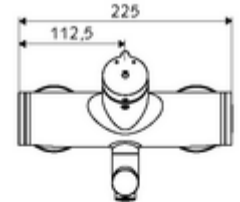

ürün numarası: 01 651 06 99

Aufputz-Waschtisch-Armatur VITUS VW-SC-M Karma su

Otomatik kapanmalı manuel tetikleme. Basit çalışma süresi ayarı.

Teslimat kapsamı

- Zaman ayarlı siva üstü lavabo armatürü
  - Zaman ayarı düğmesi SC-M
  - Akış regülatörlü döndürülebilir çıkış (kilitlenebilir)
  - Zaman ayarlı Kartus SC II sıcak su ayarlı
  - 2 çekvalf (EN 1717: EB)
- 2 S bağlantı ve rozet (derinlik ayarlı)

Teknik veriler

- : 2 - 15 s (7 s)
- S_Durchfluss: 5 l/min
- Collection_Root_Attribute_71: 1,0 - 5,0 bar
- Maks. işletim sıcaklığı: 70 °C (80 °C termal dezenfeksiyon için)
- Bağlantı: 2x DN 15 G 1/2 AG
- Malzeme: Çıkış Pirinç, içme suyu yönetmeliğine uygun, Mahfaza Pirinç, içme suyu yönetmeliğine uygun
- Yüzey: Krom
- 210 mm
- Sertifikalar: PA-IX 38237/IO, Belgaqua
- null: 0

null

- : 4,59 kg/Adet
- : 1

S-Anschlussset mit Vorabsperrung Makale numarası.: 23 775 00 99

Waschtischablaufgarnitur OPEN Makale numarası.: 02 002 06 99 veya

Waschtischablaufgarnitur PUSH OPEN Makale numarası.: 02 000 06 99 veya