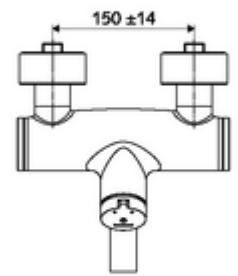

### Teslimat kapsamı

- Zaman ayarlı siva üstü lavabo armatürü
  - Zaman ayarı düğmesi SC-M
  - Akış regülatörlü döndürülebilir çıkış (kilitlenebilir)
  - Zaman ayarlı Kartus SC II sıcak su ayarlı
  - 2 çekvalf (EN 1717: EB)
- 2 S bağlantı ve rozet (derinlik ayarlı)

### Teknik veriler

- : 2 - 15 s (7 s )
- S\_Durchfluss: 5 l/min
- Collection\_Root\_Attribute\_71: 1,0 - 5,0 bar
- Maks. işletim sıcaklığı: 70 °C (80 °C termal dezenfeksiyon için)
- Bağlantı: 2x DN 15 G 1/2 AG
- Malzeme: Çıkış Pirinç, içme suyu yönetmeliğine uygun, Mahfaza Pirinç, içme suyu yönetmeliğine uygun
- Yüzey: Krom
- 210 mm
- Sertifikalar: PA-IX 38237/IO, Belgaqua
- null: 0

### null

- : 4,59 kg/Adet
- : 1

S-Anschlussset mit Vorabsperrung Makale numarası.: 23 775 00 99

Waschtischablaufgarnitur OPEN Makale numarası.: 02 002 06 99 veya

Waschtischablaufgarnitur PUSH OPEN Makale numarası.: 02 000 06 99 veya