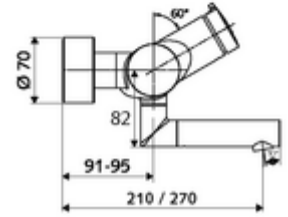

ürün numarası: 01 651 06 99

Aufputz-Waschtisch-Armatur VITUS VW-SC-M Karma su

Otomatik kapanmalı manuel tetikleme. Basit çalışma süresi ayarı.

Teslimat kapsamı

- Zaman ayarlı siva üstü lavabo armatürü
 - Zaman ayarı düğmesi SC-M
 - Akış regülatörlü döndürülebilir çıkış (kilitlenebilir)
 - Zaman ayarlı Kartus SC II sıcak su ayarlı
 - 2 çekvalf (EN 1717: EB)
- 2 S bağlantı ve rozet (derinlik ayarlı)

Teknik veriler

- : 2 - 15 s (7 s)
- S_Durchfluss: 5 l/min
- Collection_Root_Attribute_71: 1,0 - 5,0 bar
- Maks. işletim sıcaklığı: 70 °C (80 °C termal dezenfeksiyon için)
- Bağlantı: 2x DN 15 G 1/2 AG
- Malzeme: Çıkış Pirinç, içme suyu yönetmeliğine uygun, Mahfaza Pirinç, içme suyu yönetmeliğine uygun
- Yüzey: Krom
- 210 mm
- Sertifikalar: PA-IX 38237/IO, Belgaqua
- null: 0

null

- : 4,59 kg/Adet
- : 1

S-Anschlussset mit Vorabsperrung Makale numarası.: 23 775 00 99
Waschtischablaufgarnitur OPEN Makale numarası.: 02 002 06 99 veya
Waschtischablaufgarnitur PUSH OPEN Makale numarası.: 02 000 06 99 veya