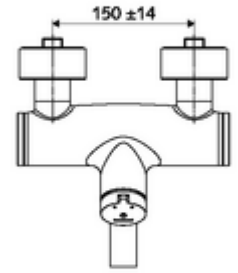

ürün numarası: 01 651 06 99

Aufputz-Waschtisch-Armatur VITUS VW-SC-M Karma su

Otomatik kapanmalı manuel tetikleme. Basit çalışma süresi ayarı.

Teslimat kapsamı

- Zaman ayarlı siva üstü lavabo armatürü
 - Zaman ayarı düğmesi SC-M
 - Akış regülatörlü döndürülebilir çıkış (kilitlenebilir)
 - Zaman ayarlı Kartus SC II sıcak su ayarlı
 - 2 çekvalf (EN 1717: EB)
- 2 S bağlantı ve rozet (derinlik ayarlı)

Teknik veriler

- : 2 - 15 s (7 s)
- S_Durchfluss: 5 l/min
- Collection_Root_Attribute_71: 1,0 - 5,0 bar
- Maks. işletim sıcaklığı: 70 °C (80 °C termal dezenfeksiyon için)
- Bağlantı: 2x DN 15 G 1/2 AG
- Malzeme: Çıkış Pirinç, içme suyu yönetmeliğine uygun, Mahfaza Pirinç, içme suyu yönetmeliğine uygun
- Yüzey: Krom
- 210 mm
- Sertifikalar: PA-IX 38237/IO, Belgaqua
- null: 0

null

- : 4,59 kg/Adet
- : 1

S-Anschlussset mit Vorabsperrung Makale numarası.: 23 775 00 99
Waschtischablaufgarnitur OPEN Makale numarası.: 02 002 06 99 veya
Waschtischablaufgarnitur PUSH OPEN Makale numarası.: 02 000 06 99 veya