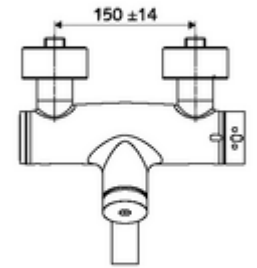

### Teslimat kapsamı

- Zaman ayarlı siva üstü lavabo armatürü
  - EN 1111 uyarınca ThermoProtect termostat, kilidi açılabilir/kilitlenebilir sıcaklık kilidi 38 °C, soğuk su beslemesi kesildiğinde haşlanma koruması
  - Zaman ayarlı Kartus SC II
  - Zaman ayarı düğmesi SC
  - Akış regülatörlü döndürülebilir çıkış (kilitlenebilir)
  - 2 çekvalf (EN 1717: EB)
- 2 S bağlantı ve rozet (derinlik ayarlı)

### Teknik veriler

- : 2 - 15 s (7 s )
- S\_Durchfluss: 5 l/min
- Collection\_Root\_Attribute\_71: 1,0 - 5,0 bar
- Maks. işletim sıcaklığı: 70 °C (80 °C termal dezenfeksiyon için)
- Bağlantı: 2x DN 15 G 1/2 AG
- Malzeme: Çıkış Pirinç, içme suyu yönetmeliğine uygun, Mahfaza Pirinç, içme suyu yönetmeliğine uygun
- Yüzey: Krom
- 210 mm
- Sertifikalar: PA-IX 38234/IO, Belgaqua
- null: 0

### null

- : 4,91 kg/Adet
- : 1

S-Anschlussset mit Vorabsperrung Makale numarası.: 23 775 00 99

Waschtischablaufgarnitur OPEN Makale numarası.: 02 002 06 99 veya

Waschtischablaufgarnitur PUSH OPEN Makale numarası.: 02 000 06 99 veya