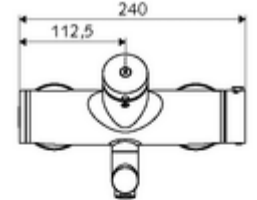

### Teslimat kapsamı

- Zaman ayarlı siva üstü lavabo armatürü
  - EN 1111 uyarınca ThermoProtect termostat, kilidi açılabilir/kilitlenebilir sıcaklık kilidi 38 °C, soğuk su beslemesi kesildiğinde haşlanma koruması
  - Zaman ayarlı Kartus SC II
  - Zaman ayarı düğmesi SC
  - Akış regülatörlü döndürülebilir çıkış (kilitlenebilir)
  - 2 çekvalf (EN 1717: EB)
- 2 S bağlantı ve rozet (derinlik ayarlı)

### null

- : 4,91 kg/Adet
- : 1

S-Anschlussset mit Vorabsperrung Makale numarası.: 23 775 00 99

Waschtischablaufgarnitur OPEN Makale numarası.: 02 002 06 99 veya

Waschtischablaufgarnitur PUSH OPEN Makale numarası.: 02 000 06 99 veya