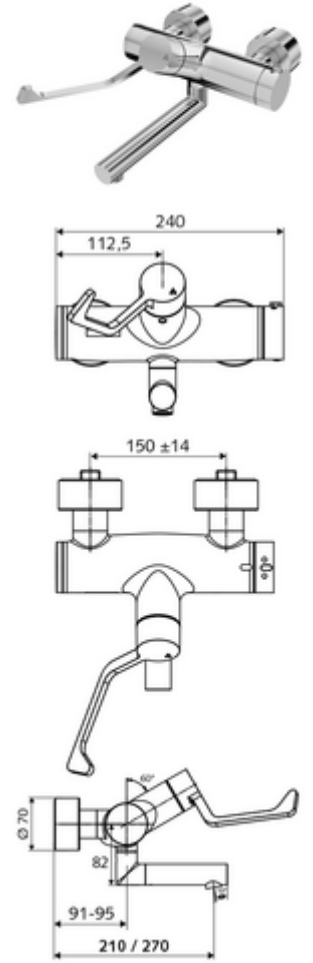

ürün numarası: 01 637 06 99

Aufputz-Waschtisch-Armatur VITUS VW-AH-T Karma su, ThermoProtect termostat

Klinik kollu manuel açık/kapalı çalıştırma.

Teslimat kapsamı

- Aç/kapat sıva üstü lavabo armatürü
  - Ergonomik klinik kol 153 mm
  - açık/kapalı seramik kartuş
  - EN 1111 uyarınca ThermoProtect termostat, kilidi açılabilir/kilitlenebilir sıcaklık kilidi 38 °C, soğuk su beslemesi kesildiğinde haşlanma koruması
  - Döndürülebilir çıkış (kilitlenebilir)
  - 2 çekvalf (EN 1717: EB)
  - Düşük aerosol havalandırıcı
- 2 S bağlantı ve rozet (derinlik ayarlı)

Teknik veriler

- Collection_Root_Attribute_71: 1,0 - 5,0 bar
- Maks. işletim sıcaklığı: 70 °C (80 °C termal dezenfeksiyon için)
- Bağlantı: 2x DN 15 G 1/2 AG
- Malzeme: Çıkış Pirinç, içme suyu yönetmeliğine uygun, Çalıştırma Pirinç, Mahfaza Pirinç, içme suyu yönetmeliğine uygun
- Yüzey: Krom
- 270 mm
- Sertifikalar: PA-IX 38236/IO, Belgaqua
- null: 0

null

- : 5,25 kg/Adet
- : 1

S-Anschlussset mit Vorabsperrung Makale numarası.: 23 775 00 99

Waschtischablaufgarnitur OPEN Makale numarası.: 02 002 06 99 veya

Waschtischablaufgarnitur PUSH OPEN Makale numarası.: 02 000 06 99 veya