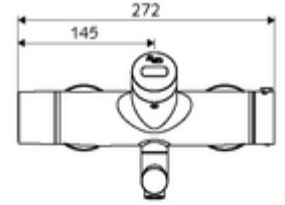

Teknik veriler

- SWS/SSC ile ayar seçenekleri
  - Yakın refleks üzerinden programlama (Kapalı / Açık)
  - Maks. çalışma süresi (1 - 600 s)
  - Durgunluk deşarjı (Kapalı / 5 - 600 s, son deşarjdan sonra her 1 - 240 h / her 1- 240 h)
  - Termal dezenfeksiyon için sürekli deşarj (Kapalı / 15 - 600 s)
  - Sürekli akış (Kapalı / 15 - 600 s)
  - Enerji tasarruf modu (Kapalı / son kullanımdan sonra 1 - 254 h)
  - Temizlik durdur (Kapalı / 60 - 360 s)
- Yakın refleks ile ayar seçenekleri
  - Maks. çalışma süresi (4 - 240 s, 12 program kademesi)
  - Durgunluk deşarjı (Kapalı / 30 s, son deşarjdan sonra her 24 h / her 24 h)
  - Temizlik durdur (Kapalı / 60 s)
- S_Durchfluss: 5 l/min
- Collection_Root_Attribute_71: 1,0 - 5,0 bar
- Collection_Root_Attribute_71: 8 bar
- Maks. işletim sıcaklığı: 70 °C (80 °C termal dezenfeksiyon için)
- Bağlantı: 2x DN 15 G 1/2 AG
- Malzeme: Çıkış Pirinç, içme suyu yönetmeliğine uygun, Mahfaza Pirinç, içme suyu yönetmeliğine uygun
- Yüzey: Krom
- 270 mm
- Sertifikalar: PA-IX 38235/IO, Belgaqua, WRAS talep edilen
- null: 0

null

- : 5,24 kg/Adet
- : 1

S-Anschluss mit Vorabsperrung

Makale numarası.: 23 775 00
99

Waschtischablaufgarnitur OPEN

Makale numarası.: 02 002 06 veya
99