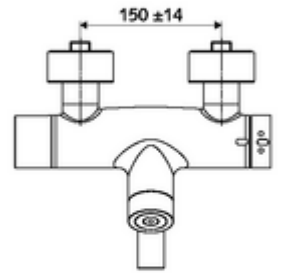

Teslimat kapsamı

- Elektronik zaman ayarlı sıva üstü lavabo armatürü
  - Pil bölmesi 6 V (entegre)
  - EN 1111 uyarınca ThermoProtect termostat, kilidi açılabilir/kilitlenebilir sıcaklık kilidi 38 °C, soğuk su beslemesi kesildiğinde haşlanma koruması
  - CVD-Touch-Elektronik, programlanabilir, su sıçraması ve su jetine karşı koruma IP65
  - Akış regülatörlü döndürülebilir çıkış (kilitlenebilir)
  - 2 çekvalf (EN 1717: EB)
  - 6V ön filtreli selenoid valf
- 2 S bağlantı ve rozet (derinlik ayarlı)

Teknik veriler

- SWS/SSC ile ayar seçenekleri
  - Çalıştırma gücü (hafif / orta / ağır)
  - Manuel programlama (Kapalı / Açık)
  - Maks. çalışma süresi (1 - 950 s)
  - Durgunluk deşarjı (Kapalı / 1 - 1000 s, son deşarjdan sonra her 1 - 250 h / her 1- 250 h)
  - Çalıştırma kilit süresi (Kapalı / 1 - 255 s, Timeout 1 - 2000 min)
- Manuel programlama ile ayar seçenekleri
  - Maks. çalışma süresi (4 - 120 s, 10 program kademesi)
  - Durgunluk deşarjı (Kapalı / 20 s, her 24 h)
- S_Durchfluss: 5 l/min
- Collection_Root_Attribute_71: 1,0 - 5,0 bar
- Collection_Root_Attribute_71: 8 bar
- Maks. işletim sıcaklığı: 70 °C (80 °C termal dezenfeksiyon için)
- Bağlantı: 2x DN 15 G 1/2 AG
- Malzeme: Çıkış Pirinç, içme suyu yönetmeliğine uygun, Mahfaza Pirinç, içme suyu yönetmeliğine uygun
- Yüzey: Krom
- 270 mm
- Sertifikalar: PA-IX 28575/IO, Belgaqua
- null: 0

null

- : 5,20 kg/Adet
- : 1

S-Anschlussset mit Vorabsperrung

Makale numarası.: 23 775 00
99

Waschtischablaufgarnitur OPEN

Makale numarası.: 02 002 06 veya
99