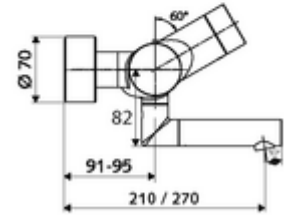

Teslimat kapsamı

- Elektronik zaman ayarlı sıva üstü lavabo armatürü
  - Pil bölmesi 6 V (entegre)
  - EN 1111 uyarınca ThermoProtect termostat, kilidi açılabilir/kilitlenebilir sıcaklık kilidi 38 °C, soğuk su beslemesi kesildiğinde haşlanma koruması
  - CVD-Touch-Elektronik, programlanabilir, su sıçraması ve su jetine karşı koruma IP65
  - Akış regülatörlü döndürülebilir çıkış (kilitlenebilir)
  - 2 çekvalf (EN 1717: EB)
  - 6V ön filtreli selenoid valf
- 2 S bağlantı ve rozet (derinlik ayarlı)

Teknik veriler

- SWS/SSC ile ayar seçenekleri
  - Çalıştırma gücü (hafif / orta / ağır)
  - Manuel programlama (Kapalı / Açık)
  - Maks. çalışma süresi (1 - 950 s)
  - Durgunluk deşarjı (Kapalı / 1 - 1000 s, son deşarjdan sonra her 1 - 250 h / her 1- 250 h)
  - Çalıştırma kilit süresi (Kapalı / 1 - 255 s, Timeout 1 - 2000 min)
- Manuel programlama ile ayar seçenekleri
  - Maks. çalışma süresi (4 - 120 s, 10 program kademesi)
  - Durgunluk deşarjı (Kapalı / 20 s, her 24 h)
- S_Durchfluss: 5 l/min
- Collection_Root_Attribute_71: 1,0 - 5,0 bar
- Collection_Root_Attribute_71: 8 bar
- Maks. işletim sıcaklığı: 70 °C (80 °C termal dezenfeksiyon için)
- Bağlantı: 2x DN 15 G 1/2 AG
- Malzeme: Çıkış Pirinç, içme suyu yönetmeliğine uygun, Mahfaza Pirinç, içme suyu yönetmeliğine uygun
- Yüzey: Krom
- 270 mm
- Sertifikalar: PA-IX 28575/IO, Belgaqua
- null: 0

null

- : 5,20 kg/Adet
- : 1

S-Anschlussset mit Vorabsperrung

Makale numarası.: 23 775 00
99

Waschtischablaufgarnitur OPEN

Makale numarası.: 02 002 06 veya
99