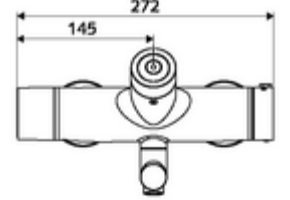

Teslimat kapsamı

- Elektronik zaman ayarlı siva üstü lavabo armatürü
  - Pil bölmesi 6 V (entegre)
  - EN 1111 uyarınca ThermoProtect termostat, kilidi açılabilir/kilitlenebilir sıcaklık kilidi 38 °C, soğuk su beslemesi kesildiğinde haşlanma koruması
  - CVD-Touch-Elektronik, programlanabilir, su sıçraması ve su jetine karşı koruma IP65
  - Akış regülatörlü döndürülebilir çıkış (kilitlenebilir)
  - 2 çekvalf (EN 1717: EB)
  - 6V ön filtreli selenoid valf
- 2 S bağlantı ve rozet (derinlik ayarlı)

Teknik veriler

- SWS/SSC ile ayar seçenekleri
  - Çalıştırma gücü (hafif / orta / ağır)
  - Manuel programlama (Kapalı / Açık)
  - Maks. çalışma süresi (1 - 950 s)
  - Durgunluk deşarjı (Kapalı / 1 - 1000 s, son deşarjdan sonra her 1 - 250 h / her 1- 250 h)
  - Çalıştırma kilit süresi (Kapalı / 1 - 255 s, Timeout 1 - 2000 min)
- Manuel programlama ile ayar seçenekleri
  - Maks. çalışma süresi (4 - 120 s, 10 program kademesi)
  - Durgunluk deşarjı (Kapalı / 20 s, her 24 h)
- Debi: 5 l/min
- Collection_Root_Attribute_71: 1,0 - 5,0 bar
- Collection_Root_Attribute_71: 8 bar
- Maks. işletim sıcaklığı: 70 °C (80 °C termal dezenfeksiyon için)
- Bağlantı: 2x DN 15 G 1/2 AG
- Malzeme: Çıkış Pirinç, içme suyu yönetmeliğine uygun, Mahfaza Pirinç, içme suyu yönetmeliğine uygun
- Yüzey: Krom
- 270 mm
- Sertifikalar: PA-IX 28575/IO, Belgaqua
- null: 0

null

- : 5,20 kg/Adet
- : 1

Makale numarası.: 23 775 00
99

Waschtischablaufgarnitur OPEN

Makale numarası.: 02 002 06 veya
99