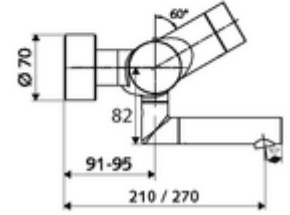

Teslimat kapsamı

- Elektronik zaman ayarlı siva üstü lavabo armatürü
  - Pil bölmesi 6 V (entegre)
  - EN 1111 uyarınca ThermoProtect termostat, kilidi açılabilir/kilitlenebilir sıcaklık kilidi 38 °C, soğuk su beslemesi kesildiğinde haşlanma koruması
  - CVD-Touch-Elektronik, programlanabilir, su sıçraması ve su jetine karşı koruma IP65
  - Akış regülatörlü döndürülebilir çıkış (kilitlenebilir)
  - 2 çekvalf (EN 1717: EB)
  - 6V ön filtreli selenoid valf
- 2 S bağlantı ve rozet (derinlik ayarlı)

Teknik veriler

- SWS/SSC ile ayar seçenekleri
  - Çalıştırma gücü (hafif / orta / ağır)
  - Manuel programlama (Kapalı / Açık)
  - Maks. çalışma süresi (1 - 950 s)
  - Durgunluk deşarjı (Kapalı / 1 - 1000 s, son deşarjdan sonra her 1 - 250 h / her 1- 250 h)
  - Çalıştırma kilit süresi (Kapalı / 1 - 255 s, Timeout 1 - 2000 min)
- Manuel programlama ile ayar seçenekleri
  - Maks. çalışma süresi (4 - 120 s, 10 program kademesi)
  - Durgunluk deşarjı (Kapalı / 20 s, her 24 h)
- Debi: 5 l/min
- Collection_Root_Attribute_71: 1,0 - 5,0 bar
- Collection_Root_Attribute_71: 8 bar
- Maks. işletim sıcaklığı: 70 °C (80 °C termal dezenfeksiyon için)
- Bağlantı: 2x DN 15 G 1/2 AG
- Malzeme: Çıkış Pirinç, içme suyu yönetmeliğine uygun, Mahfaza Pirinç, içme suyu yönetmeliğine uygun
- Yüzey: Krom
- 270 mm
- Sertifikalar: PA-IX 28575/IO, Belgaqua
- null: 0

null

- : 5,20 kg/Adet
- : 1

Makale numarası.: 23 775 00
99

Waschtischablaufgarnitur OPEN

Makale numarası.: 02 002 06 veya
99