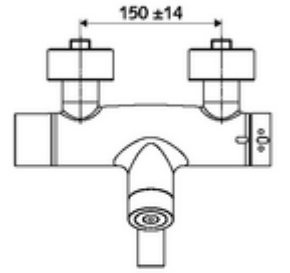

Teslimat kapsamı

- Elektronik zaman ayarlı siva üstü lavabo armatürü
  - Pil bölmesi 6 V (entegre)
  - EN 1111 uyarınca ThermoProtect termostat, kilidi açılabilir/kilitlenebilir sıcaklık kilidi 38 °C, soğuk su beslemesi kesildiğinde haşlanma koruması
  - CVD-Touch-Elektronik, programlanabilir, su sıçraması ve su jetine karşı koruma IP65
  - Akış regülatörlü döndürülebilir çıkış (kilitlenebilir)
  - 2 çekvalf (EN 1717: EB)
  - 6V ön filtreli selenoid valf
- 2 S bağlantı ve rozet (derinlik ayarlı)

Teknik veriler

- SWS/SSC ile ayar seçenekleri
  - Çalıştırma gücü (hafif / orta / ağır)
  - Manuel programlama (Kapalı / Açık)
  - Maks. çalışma süresi (1 - 950 s)
  - Durgunluk deşarjı (Kapalı / 1 - 1000 s, son deşarjdan sonra her 1 - 250 h / her 1- 250 h)
  - Çalıştırma kilit süresi (Kapalı / 1 - 255 s, Timeout 1 - 2000 min)
- Manuel programlama ile ayar seçenekleri
  - Maks. çalışma süresi (4 - 120 s, 10 program kademesi)
  - Durgunluk deşarjı (Kapalı / 20 s, her 24 h)
- Debi: 5 l/min
- Collection_Root_Attribute_71: 1,0 - 5,0 bar
- Collection_Root_Attribute_71: 8 bar
- Maks. işletim sıcaklığı: 70 °C (80 °C termal dezenfeksiyon için)
- Bağlantı: 2x DN 15 G 1/2 AG
- Malzeme: Çıkış Pirinç, içme suyu yönetmeliğine uygun, Mahfaza Pirinç, içme suyu yönetmeliğine uygun
- Yüzey: Krom
- 270 mm
- Sertifikalar: PA-IX 28575/IO, Belgaqua
- null: 0

null

- : 5,20 kg/Adet
- : 1

Makale numarası.: 23 775 00
99

Waschtischablaufgarnitur OPEN

Makale numarası.: 02 002 06 veya
99