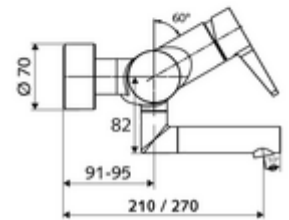

ürün numarası: 01 633 06 99

Aufputz-Waschtisch-Armatur VITUS VW-EH-M Karma su

Manuel tek kollu çalıştırma.

Teslimat kapsamı

- Tek kollu siva üstü lavabo armatürü
  - Sıcak su ve debi ayarlı tek kollu karıştırıcı seramik kartuş
  - Akış regülatörlü döndürülebilir çıkış (kilitlenebilir)
  - 2 çekvalf (EN 1717: EB)
  - Pirinçten çalıştırma kolu
- 2 S bağlantı ve rozet (derinlik ayarlı)

Teknik veriler

- S_Durchfluss: 5 l/min
- Collection_Root_Attribute_71: 1,0 - 5,0 bar
- Collection_Root_Attribute_71: 8 bar
- Maks. işletim sıcaklığı: 70 °C (80 °C termal dezenfeksiyon için)
- Bağlantı: 2x DN 15 G 1/2 AG
- Malzeme: Çıkış Pirinç, içme suyu yönetmeliğine uygun, Mahfaza Pirinç, içme suyu yönetmeliğine uygun
- Yüzey: Krom
- 270 mm
- Sertifikalar: PA-IX 38238/IO, Belgaqua
- null: 0

null

- : 4,95 kg/Adet
- : 1

S-Anschlussset mit Vorabsperrung Makale numarası.: 23 775 00 99

Waschtischablaufgarnitur OPEN Makale numarası.: 02 002 06 99

Waschtischablaufgarnitur PUSH OPEN Makale numarası.: 02 000 06 99

veya

veya