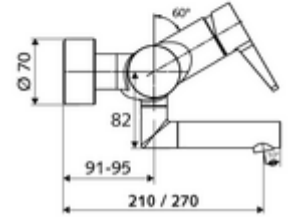

ürün numarası: 01 633 06 99

Aufputz-Waschtisch-Armatur VITUS VW-EH-M Karma su

Manuel tek kollu çalıştırma.

Teslimat kapsamı

- Tek kollu siva üstü lavabo armatürü
  - Sıcak su ve debi ayarlı tek kollu karıştırıcı seramik kartuş
  - Akış regülatörlü döndürülebilir çıkış (kilitlenebilir)
  - 2 çekvalf (EN 1717: EB)
  - Pirinçten çalıştırma kolu
- 2 S bağlantı ve rozet (derinlik ayarlı)

Teknik veriler

- S_Durchfluss: 5 l/min
- Collection_Root_Attribute_71: 1,0 - 5,0 bar
- Collection_Root_Attribute_71: 8 bar
- Maks. işletim sıcaklığı: 70 °C (80 °C termal dezenfeksiyon için)
- Bağlantı: 2x DN 15 G 1/2 AG
- Malzeme: Çıkış Pirinç, içme suyu yönetmeliğine uygun, Mahfaza Pirinç, içme suyu yönetmeliğine uygun
- Yüzey: Krom
- 270 mm
- Sertifikalar: PA-IX 38238/IO, Belgaqua
- null: 0

null

- : 4,95 kg/Adet
- : 1

S-Anschlussset mit Vorabsperrung Makale numarası.: 23 775 00 99

Waschtischablaufgarnitur OPEN Makale numarası.: 02 002 06 99 veya

Waschtischablaufgarnitur PUSH OPEN Makale numarası.: 02 000 06 99 veya