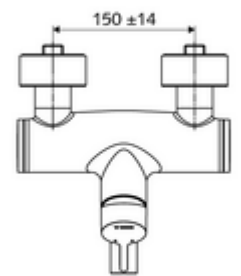

ürün numarası: 01 633 06 99

Aufputz-Waschtisch-Armatur VITUS VW-EH-M Karma su

Manuel tek kollu çalıştırma.

Teslimat kapsamı

- Tek kollu siva üstü lavabo armatürü
 - Sıcak su ve debi ayarlı tek kollu karıştırıcı seramik kartuş
 - Akış regülatörlü döndürülebilir çıkış (kilitlenebilir)
 - 2 çekvalf (EN 1717: EB)
 - Pirinçten çalıştırma kolu
- 2 S bağlantı ve rozet (derinlik ayarlı)

Teknik veriler

- S_Durchfluss: 5 l/min
- Collection_Root_Attribute_71: 1,0 - 5,0 bar
- Collection_Root_Attribute_71: 8 bar
- Maks. işletim sıcaklığı: 70 °C (80 °C termal dezenfeksiyon için)
- Bağlantı: 2x DN 15 G 1/2 AG
- Malzeme: Çıkış Pirinç, içme suyu yönetmeliğine uygun, Mahfaza Pirinç, içme suyu yönetmeliğine uygun
- Yüzey: Krom
- 270 mm
- Sertifikalar: PA-IX 38238/IO, Belgaqua
- null: 0

null

- : 4,95 kg/Adet
- : 1

S-Anschlussset mit Vorabsperrung Makale numarası.: 23 775 00 99

Waschtischablaufgarnitur OPEN Makale numarası.: 02 002 06 99

Waschtischablaufgarnitur PUSH OPEN Makale numarası.: 02 000 06 99