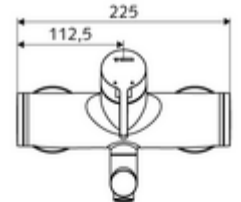

ürün numarası: 01 633 06 99

Aufputz-Waschtisch-Armatur VITUS VW-EH-M Karma su

Manuel tek kollu çalıştırma.

Teslimat kapsamı

- Tek kollu siva üstü lavabo armatürü
 - Sıcak su ve debi ayarlı tek kollu karıştırıcı seramik kartuş
 - Akış regülatörlü döndürülebilir çıkış (kilitlenebilir)
 - 2 çekvalf (EN 1717: EB)
 - Pirinçten çalıştırma kolu
- 2 S bağlantı ve rozet (derinlik ayarlı)

Teknik veriler

- S_Durchfluss: 5 l/min
- Collection_Root_Attribute_71: 1,0 - 5,0 bar
- Collection_Root_Attribute_71: 8 bar
- Maks. işletim sıcaklığı: 70 °C (80 °C termal dezenfeksiyon için)
- Bağlantı: 2x DN 15 G 1/2 AG
- Malzeme: Çıkış Pirinç, içme suyu yönetmeliğine uygun, Mahfaza Pirinç, içme suyu yönetmeliğine uygun
- Yüzey: Krom
- 270 mm
- Sertifikalar: PA-IX 38238/IO, Belgaqua
- null: 0

null

- : 4,95 kg/Adet
- : 1

S-Anschlussset mit Vorabsperrung Makale numarası.: 23 775 00 99

Waschtischablaufgarnitur OPEN Makale numarası.: 02 002 06 99

Waschtischablaufgarnitur PUSH OPEN Makale numarası.: 02 000 06 99