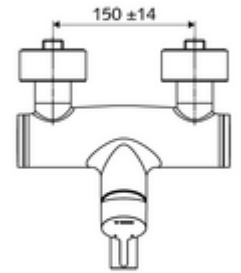

### Teslimat kapsamı

- Tek kollu siva üstü lavabo armatürü
  - Sıcak su ve debi ayarlı tek kollu karıştırıcı seramik kartuş
  - Akış regülatörlü döndürülebilir çıkış (kilitlenebilir)
  - 2 çekvalf (EN 1717: EB)
  - Pirinçten çalıştırma kolu
- 2 S bağlantı ve rozet (derinlik ayarlı)

### Teknik veriler

- S\_Durchfluss: 5 l/min
- Collection\_Root\_Attribute\_71: 1,0 - 5,0 bar
- Collection\_Root\_Attribute\_71: 8 bar
- Maks. işletim sıcaklığı: 70 °C (80 °C termal dezenfeksiyon için)
- Bağlantı: 2x DN 15 G 1/2 AG
- Malzeme: Çıkış Pirinç, içme suyu yönetmeliğine uygun, Mahfaza Pirinç, içme suyu yönetmeliğine uygun
- Yüzey: Krom
- 270 mm
- Sertifikalar: PA-IX 38238/IO, Belgaqua
- null: 0

### null

- : 4,95 kg/Adet
- : 1

S-Anschlussset mit Vorabsperrung Makale numarası.: 23 775 00 99

Waschtischablaufgarnitur OPEN Makale numarası.: 02 002 06 99 veya

Waschtischablaufgarnitur PUSH OPEN Makale numarası.: 02 000 06 99 veya