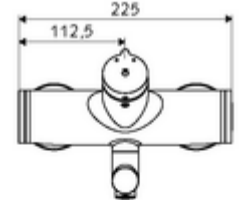

Teknik veriler

- : 2 - 15 s (7 s)
- S_Durchfluss: 5 l/min
- Collection_Root_Attribute_71: 1,0 - 5,0 bar
- Maks. işletim sıcaklığı: 70 °C (80 °C termal dezenfeksiyon için)
- Bağlantı: 2x DN 15 G 1/2 AG
- Malzeme: Çıkış Pirinç, içme suyu yönetmeliğine uygun, Mahfaza Pirinç, içme suyu yönetmeliğine uygun
- Yüzey: Krom
- 270 mm
- Sertifikalar: PA-IX 38237/IO, Belgaqua
- null: 0

null

- : 4,75 kg/Adet
- : 1

S-Anschlussset mit Vorabsperrung Makale numarası.: 23 775 00 99

Waschtischablaufgarnitur OPEN Makale numarası.: 02 002 06 99 veya

Waschtischablaufgarnitur PUSH OPEN Makale numarası.: 02 000 06 99 veya