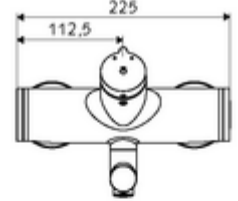

Teknik veriler

- : 2 - 15 s (7 s)
- S_Durchfluss: 5 l/min
- Collection_Root_Attribute_71: 1,0 - 5,0 bar
- Maks. işletim sıcaklığı: 70 °C (80 °C termal dezenfeksiyon için)
- Bağlantı: 2x DN 15 G 1/2 AG
- Malzeme: Çıkış Pirinç, içme suyu yönetmeliğine uygun, Mahfaza Pirinç, içme suyu yönetmeliğine uygun
- Yüzey: Krom
- 270 mm
- Sertifikalar: PA-IX 38237/IO, Belgaqua
- null: 0

null

- : 4,75 kg/Adet
- : 1

S-Anschlussset mit Vorabsperrung Makale numarası.: 23 775 00 99

Waschtischablaufgarnitur OPEN Makale numarası.: 02 002 06 99 veya

Waschtischablaufgarnitur PUSH OPEN Makale numarası.: 02 000 06 99 veya