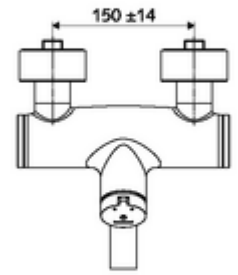

ürün numarası: 01 631 06 99

Aufputz-Waschtisch-Armatur VITUS VW-SC-M Karma su

Otomatik kapanmalı manuel tetikleme. Basit çalışma süresi ayarı.

Teslimat kapsamı

- Zaman ayarlı siva üstü lavabo armatürü
 - Zaman ayarı düğmesi SC-M
 - Akış regülatörlü döndürülebilir çıkış (kilitlenebilir)
 - Zaman ayarlı Kartus SC II sıcak su ayarlı
 - 2 çekvalf (EN 1717: EB)
- 2 S bağlantı ve rozet (derinlik ayarlı)

Teknik veriler

- : 2 - 15 s (7 s)
- S_Durchfluss: 5 l/min
- Collection_Root_Attribute_71: 1,0 - 5,0 bar
- Maks. işletim sıcaklığı: 70 °C (80 °C termal dezenfeksiyon için)
- Bağlantı: 2x DN 15 G 1/2 AG
- Malzeme: Çıkış Pirinç, içme suyu yönetmeliğine uygun, Mahfaza Pirinç, içme suyu yönetmeliğine uygun
- Yüzey: Krom
- 270 mm
- Sertifikalar: PA-IX 38237/IO, Belgaqua
- null: 0

null

- : 4,75 kg/Adet
- : 1

S-Anschlussset mit Vorabsperrung Makale numarası.: 23 775 00 99

Waschtischablaufgarnitur OPEN Makale numarası.: 02 002 06 99 veya

Waschtischablaufgarnitur PUSH OPEN Makale numarası.: 02 000 06 99 veya