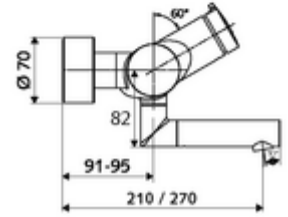

ürün numarası: 01 631 06 99

Aufputz-Waschtisch-Armatur VITUS VW-SC-M Karma su

Otomatik kapanmalı manuel tetikleme. Basit çalışma süresi ayarı.

Teslimat kapsamı

- Zaman ayarlı siva üstü lavabo armatürü
 - Zaman ayarı düğmesi SC-M
 - Akış regülatörlü döndürülebilir çıkış (kilitlenebilir)
 - Zaman ayarlı Kartus SC II sıcak su ayarlı
 - 2 çekvalf (EN 1717: EB)
- 2 S bağlantı ve rozet (derinlik ayarlı)

Teknik veriler

- : 2 - 15 s (7 s)
- S_Durchfluss: 5 l/min
- Collection_Root_Attribute_71: 1,0 - 5,0 bar
- Maks. işletim sıcaklığı: 70 °C (80 °C termal dezenfeksiyon için)
- Bağlantı: 2x DN 15 G 1/2 AG
- Malzeme: Çıkış Pirinç, içme suyu yönetmeliğine uygun, Mahfaza Pirinç, içme suyu yönetmeliğine uygun
- Yüzey: Krom
- 270 mm
- Sertifikalar: PA-IX 38237/IO, Belgaqua
- null: 0

null

- : 4,75 kg/Adet
- : 1

S-Anschlussset mit Vorabsperrung Makale numarası.: 23 775 00 99

Waschtischablaufgarnitur OPEN Makale numarası.: 02 002 06 99 veya

Waschtischablaufgarnitur PUSH OPEN Makale numarası.: 02 000 06 99 veya