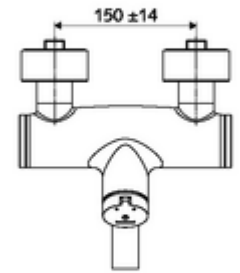

ürün numarası: 01 631 06 99

Aufputz-Waschtisch-Armatur VITUS VW-SC-M Karma su

Otomatik kapanmalı manuel tetikleme. Basit çalışma süresi ayarı.

Teslimat kapsamı

- Zaman ayarlı siva üstü lavabo armatürü
 - Zaman ayarı düğmesi SC-M
 - Akış regülatörlü döndürülebilir çıkış (kilitlenebilir)
 - Zaman ayarlı Kartus SC II sıcak su ayarlı
 - 2 çekvalf (EN 1717: EB)
- 2 S bağlantı ve rozet (derinlik ayarlı)

Teknik veriler

- : 2 - 15 s (7 s)
- S_Durchfluss: 5 l/min
- Collection_Root_Attribute_71: 1,0 - 5,0 bar
- Maks. işletim sıcaklığı: 70 °C (80 °C termal dezenfeksiyon için)
- Bağlantı: 2x DN 15 G 1/2 AG
- Malzeme: Çıkış Pirinç, içme suyu yönetmeliğine uygun, Mahfaza Pirinç, içme suyu yönetmeliğine uygun
- Yüzey: Krom
- 270 mm
- Sertifikalar: PA-IX 38237/IO, Belgaqua
- null: 0

null

- : 4,75 kg/Adet
- : 1

S-Anschlussset mit Vorabsperrung Makale numarası.: 23 775 00 99

Waschtischablaufgarnitur OPEN Makale numarası.: 02 002 06 99 veya

Waschtischablaufgarnitur PUSH OPEN Makale numarası.: 02 000 06 99 veya