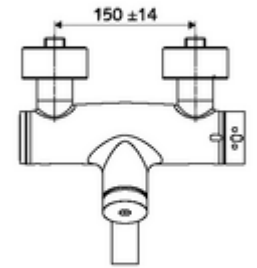

ürün numarası: 01 630 06 99

Aufputz-Waschtisch-Armatur VITUS VW-SC-T Karma su, ThermoProtect termostat

Otomatik kapanmalı manuel tetikleme. Basit çalışma süresi ayarı.

Teslimat kapsamı

- Zaman ayarlı siva üstü lavabo armatürü
 - EN 1111 uyarınca ThermoProtect termostat, kilidi açılabilir/kilitlenebilir sıcaklık kilidi 38 °C, soğuk su beslemesi kesildiğinde haşlanma koruması
 - Zaman ayarlı Kartus SC II
 - Zaman ayarı düğmesi SC
 - Akış regülatörlü döndürülebilir çıkış (kilitlenebilir)
 - 2 çekvalf (EN 1717: EB)
- 2 S bağlantı ve rozet (derinlik ayarlı)

Teknik veriler

- : 2 - 15 s (7 s)
- S_Durchfluss: 5 l/min
- Collection_Root_Attribute_71: 1,0 - 5,0 bar
- Maks. işletim sıcaklığı: 70 °C (80 °C termal dezenfeksiyon için)
- Bağlantı: 2x DN 15 G 1/2 AG
- Malzeme: Çıkış Pirinç, içme suyu yönetmeliğine uygun, Mahfaza Pirinç, içme suyu yönetmeliğine uygun
- Yüzey: Krom
- 270 mm
- Sertifikalar: PA-IX 38234/IO, Belgaqua
- null: 0

null

- : 5,05 kg/Adet
- : 1

S-Anschlussset mit Vorabsperrung Makale numarası.: 23 775 00 99

Waschtischablaufgarnitur OPEN Makale numarası.: 02 002 06 99 veya

Waschtischablaufgarnitur PUSH OPEN Makale numarası.: 02 000 06 99 veya