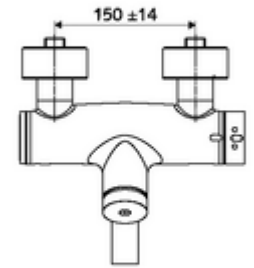

### Teslimat kapsamı

- Zaman ayarlı siva üstü lavabo armatürü
  - EN 1111 uyarınca ThermoProtect termostat, kilidi açılabilir/kilitlenebilir sıcaklık kilidi 38 °C, soğuk su beslemesi kesildiğinde haşlanma koruması
  - Zaman ayarlı Kartus SC II
  - Zaman ayarı düğmesi SC
  - Akış regülatörlü döndürülebilir çıkış (kilitlenebilir)
  - 2 çekvalf (EN 1717: EB)
- 2 S bağlantı ve rozet (derinlik ayarlı)

### Teknik veriler

- : 2 - 15 s (7 s )
- S\_Durchfluss: 5 l/min
- Collection\_Root\_Attribute\_71: 1,0 - 5,0 bar
- Maks. işletim sıcaklığı: 70 °C (80 °C termal dezenfeksiyon için)
- Bağlantı: 2x DN 15 G 1/2 AG
- Malzeme: Çıkış Pirinç, içme suyu yönetmeliğine uygun, Mahfaza Pirinç, içme suyu yönetmeliğine uygun
- Yüzey: Krom
- 270 mm
- Sertifikalar: PA-IX 38234/IO, Belgaqua
- null: 0

### null

- : 5,05 kg/Adet
- : 1

S-Anschlussset mit Vorabsperrung

Makale numarası.: 23 775 00 99

Waschtischablaufgarnitur OPEN

Makale numarası.: 02 002 06 99

veya

Waschtischablaufgarnitur PUSH OPEN