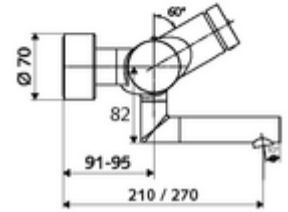

ürün numarası: 01 630 06 99

Aufputz-Waschtisch-Armatur VITUS VW-SC-T Karma su, ThermoProtect termostat

Otomatik kapanmalı manuel tetikleme. Basit çalışma süresi ayarı.

Teslimat kapsamı

- Zaman ayarlı siva üstü lavabo armatürü
  - EN 1111 uyarınca ThermoProtect termostat, kilidi açılabilir/kilitlenebilir sıcaklık kilidi 38 °C, soğuk su beslemesi kesildiğinde haşlanma koruması
  - Zaman ayarlı Kartus SC II
  - Zaman ayarı düğmesi SC
  - Akış regülatörlü döndürülebilir çıkış (kilitlenebilir)
  - 2 çekvalf (EN 1717: EB)
- 2 S bağlantı ve rozet (derinlik ayarlı)

Teknik veriler

- : 2 - 15 s (7 s)
- S_Durchfluss: 5 l/min
- Collection_Root_Attribute_71: 1,0 - 5,0 bar
- Maks. işletim sıcaklığı: 70 °C (80 °C termal dezenfeksiyon için)
- Bağlantı: 2x DN 15 G 1/2 AG
- Malzeme: Çıkış Pirinç, içme suyu yönetmeliğine uygun, Mahfaza Pirinç, içme suyu yönetmeliğine uygun
- Yüzey: Krom
- 270 mm
- Sertifikalar: PA-IX 38234/IO, Belgaqua
- null: 0

null

- : 5,05 kg/Adet
- : 1

S-Anschlussset mit Vorabsperrung

Makale numarası.: 23 775 00 99

Waschtischablaufgarnitur OPEN

Makale numarası.: 02 002 06 99

veya

Waschtischablaufgarnitur PUSH OPEN

Makale numarası.: 02 000 06 99

veya