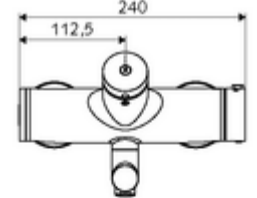

Teknik veriler

- : 2 - 15 s (7 s)
- S_Durchfluss: 5 l/min
- Collection_Root_Attribute_71: 1,0 - 5,0 bar
- Maks. işletim sıcaklığı: 70 °C (80 °C termal dezenfeksiyon için)
- Bağlantı: 2x DN 15 G 1/2 AG
- Malzeme: Çıkış Pirinç, içme suyu yönetmeliğine uygun, Mahfaza Pirinç, içme suyu yönetmeliğine uygun
- Yüzey: Krom
- 270 mm
- Sertifikalar: PA-IX 38234/IO, Belgaqua
- null: 0

null

- : 5,05 kg/Adet
- : 1

S-Anschlussset mit Vorabsperrung Makale numarası.: 23 775 00 99

Waschtischablaufgarnitur OPEN Makale numarası.: 02 002 06 99 veya

Waschtischablaufgarnitur PUSH OPEN Makale numarası.: 02 000 06 99 veya