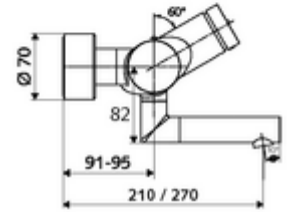

ürün numarası: 01 630 06 99

Aufputz-Waschtisch-Armatur VITUS VW-SC-T Karma su, ThermoProtect termostat

Otomatik kapanmalı manuel tetikleme. Basit çalışma süresi ayarı.

Teslimat kapsamı

- Zaman ayarlı siva üstü lavabo armatürü
 - EN 1111 uyarınca ThermoProtect termostat, kilidi açılabilir/kilitlenebilir sıcaklık kilidi 38 °C, soğuk su beslemesi kesildiğinde haşlanma koruması
 - Zaman ayarlı Kartus SC II
 - Zaman ayarı düğmesi SC
 - Akış regülatörlü döndürülebilir çıkış (kilitlenebilir)
 - 2 çekvalf (EN 1717: EB)
- 2 S bağlantı ve rozet (derinlik ayarlı)

Teknik veriler

- : 2 - 15 s (7 s)
- S_Durchfluss: 5 l/min
- Collection_Root_Attribute_71: 1,0 - 5,0 bar
- Maks. işletim sıcaklığı: 70 °C (80 °C termal dezenfeksiyon için)
- Bağlantı: 2x DN 15 G 1/2 AG
- Malzeme: Çıkış Pirinç, içme suyu yönetmeliğine uygun, Mahfaza Pirinç, içme suyu yönetmeliğine uygun
- Yüzey: Krom
- 270 mm
- Sertifikalar: PA-IX 38234/IO, Belgaqua
- null: 0

null

- : 5,05 kg/Adet
- : 1

S-Anschlussset mit Vorabsperrung Makale numarası.: 23 775 00 99

Waschtischablaufgarnitur OPEN Makale numarası.: 02 002 06 99 veya

Waschtischablaufgarnitur PUSH OPEN Makale numarası.: 02 000 06 99 veya