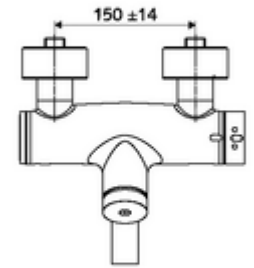

ürün numarası: 01 630 06 99

Aufputz-Waschtisch-Armatur VITUS VW-SC-T Karma su, ThermoProtect termostat

Otomatik kapanmalı manuel tetikleme. Basit çalışma süresi ayarı.

Teslimat kapsamı

- Zaman ayarlı siva üstü lavabo armatürü
 - EN 1111 uyarınca ThermoProtect termostat, kilidi açılabilir/kilitlenebilir sıcaklık kilidi 38 °C, soğuk su beslemesi kesildiğinde haşlanma koruması
 - Zaman ayarlı Kartus SC II
 - Zaman ayarı düğmesi SC
 - Akış regülatörlü döndürülebilir çıkış (kilitlenebilir)
 - 2 çekvalf (EN 1717: EB)
- 2 S bağlantı ve rozet (derinlik ayarlı)

Teknik veriler

- : 2 - 15 s (7 s)
- Debi: 5 l/min
- Collection_Root_Attribute_71: 1,0 - 5,0 bar
- Maks. işletim sıcaklığı: 70 °C (80 °C termal dezenfeksiyon için)
- Bağlantı: 2x DN 15 G 1/2 AG
- Malzeme: Çıkış Pirinç, içme suyu yönetmeliğine uygun, Mahfaza Pirinç, içme suyu yönetmeliğine uygun
- Yüzey: Krom
- 270 mm
- Sertifikalar: PA-IX 38234/IO, Belgaqua
- null: 0

null

- : 5,05 kg/Adet
- : 1

Makale numarası.: 23 775 00 99

Waschtischablaufgarnitur OPEN

Makale numarası.: 02 002 06 99

veya

Waschtischablaufgarnitur PUSH OPEN

Makale numarası.: 02 000 06 99