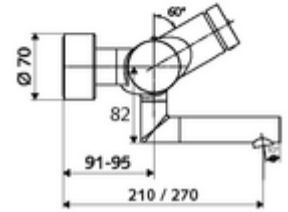

ürün numarası: 01 630 06 99

Aufputz-Waschtisch-Armatur VITUS VW-SC-T Karma su, ThermoProtect termostat

Otomatik kapanmalı manuel tetikleme. Basit çalışma süresi ayarı.

Teslimat kapsamı

- Zaman ayarlı siva üstü lavabo armatürü
  - EN 1111 uyarınca ThermoProtect termostat, kilidi açılabilir/kilitlenebilir sıcaklık kilidi 38 °C, soğuk su beslemesi kesildiğinde haşlanma koruması
  - Zaman ayarlı Kartus SC II
  - Zaman ayarı düğmesi SC
  - Akış regülatörlü döndürülebilir çıkış (kilitlenebilir)
  - 2 çekvalf (EN 1717: EB)
- 2 S bağlantı ve rozet (derinlik ayarlı)

Teknik veriler

- : 2 - 15 s (7 s)
- Debi: 5 l/min
- Collection_Root_Attribute_71: 1,0 - 5,0 bar
- Maks. işletim sıcaklığı: 70 °C (80 °C termal dezenfeksiyon için)
- Bağlantı: 2x DN 15 G 1/2 AG
- Malzeme: Çıkış Pirinç, içme suyu yönetmeliğine uygun, Mahfaza Pirinç, içme suyu yönetmeliğine uygun
- Yüzey: Krom
- 270 mm
- Sertifikalar: PA-IX 38234/IO, Belgaqua
- null: 0

null

- : 5,05 kg/Adet
- : 1

Makale numarası.: 23 775 00 99

Waschtischablaufgarnitur OPEN

Makale numarası.: 02 002 06 99

veya

Waschtischablaufgarnitur PUSH OPEN

Makale numarası.: 02 000 06 99

veya