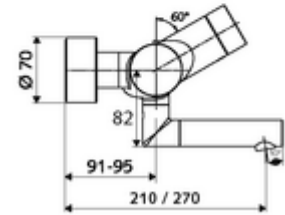

Teknik veriler

- SWS/SSC ile ayar seçenekleri
  - Yakın refleks üzerinden programlama (Kapalı / Açık)
  - Maks. çalışma süresi (1 - 600 s)
  - Durgunluk deşarjı (Kapalı / 5 - 600 s, son deşarjdan sonra her 1 - 240 h / her 1- 240 h)
  - Termal dezenfeksiyon için sürekli deşarj (Kapalı / 15 - 600 s)
  - Sürekli akış (Kapalı / 15 - 600 s)
  - Enerji tasarruf modu (Kapalı / son kullanımdan sonra 1 - 254 h)
  - Temizlik durdur (Kapalı / 60 - 360 s)
- Yakın refleks ile ayar seçenekleri
  - Maks. çalışma süresi (4 - 240 s, 12 program kademesi)
  - Durgunluk deşarjı (Kapalı / 30 s, son deşarjdan sonra her 24 h / her 24 h)
  - Temizlik durdur (Kapalı / 60 s)
- S_Durchfluss: 5 l/min
- Collection_Root_Attribute_71: 1,0 - 5,0 bar
- Collection_Root_Attribute_71: 8 bar
- Maks. işletim sıcaklığı: 70 °C (80 °C termal dezenfeksiyon için)
- Bağlantı: 2x DN 15 G 1/2 AG
- Malzeme: Çıkış Piriç, içme suyu yönetmeliğine uygun, Mahfaza Piriç, içme suyu yönetmeliğine uygun
- Yüzey: Krom
- 210 mm
- Sertifikalar: PA-IX 38235/IO, Belgaqua, WRAS talep edilen
- null: 0

null

- : 5,08 kg/Adet
- : 1

S-Anschlussset mit Vorabsperrung

Makale numarası.: 23 775 00
99

Waschtischablaufgarnitur OPEN

Makale numarası.: 02 002 06 veya
99