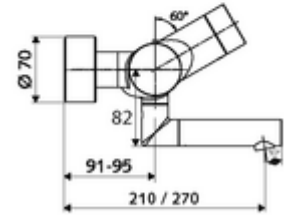

Teslimat kapsamı

- Elektronik zaman ayarlı sıva üstü lavabo armatürü
  - Pil bölmesi 6 V (entegre)
  - EN 1111 uyarınca ThermoProtect termostat, kilidi açılabilir/kilitlenebilir sıcaklık kilidi 38 °C, soğuk su beslemesi kesildiğinde haşlanma koruması
  - CVD-Touch-Elektronik, programlanabilir, su sıçraması ve su jetine karşı koruma IP65
  - Akış regülatörlü döndürülebilir çıkış (kilitlenebilir)
  - 2 çekvalf (EN 1717: EB)
  - 6V ön filtreli selenoid valf
- 2 S bağlantı ve rozet (derinlik ayarlı)

Teknik veriler

- SWS/SSC ile ayar seçenekleri
  - Çalıştırma gücü (hafif / orta / ağır)
  - Manuel programlama (Kapalı / Açık)
  - Maks. çalışma süresi (1 - 950 s)
  - Durgunluk deşarjı (Kapalı / 1 - 1000 s, son deşarjdan sonra her 1 - 250 h / her 1- 250 h)
  - Çalıştırma kilit süresi (Kapalı / 1 - 255 s, Timeout 1 - 2000 min)
- Manuel programlama ile ayar seçenekleri
  - Maks. çalışma süresi (4 - 120 s, 10 program kademesi)
  - Durgunluk deşarjı (Kapalı / 20 s, her 24 h)
- S_Durchfluss: 5 l/min
- Collection_Root_Attribute_71: 1,0 - 5,0 bar
- Collection_Root_Attribute_71: 8 bar
- Maks. işletim sıcaklığı: 70 °C (80 °C termal dezenfeksiyon için)
- Bağlantı: 2x DN 15 G 1/2 AG
- Malzeme: Çıkış Pirinç, içme suyu yönetmeliğine uygun, Mahfaza Pirinç, içme suyu yönetmeliğine uygun
- Yüzey: Krom
- 210 mm
- Sertifikalar: PA-IX 28575/IO, Belgaqua
- null: 0

null

- : 4,89 kg/Adet
- : 1

S-Anschluss mit Vorabsperrung

Makale numarası.: 23 775 00
99

Waschtischablaufgarnitur OPEN

Makale numarası.: 02 002 06 veya
99