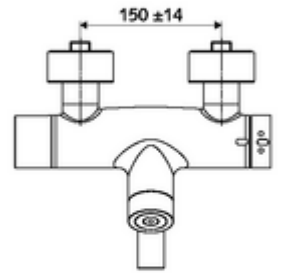

Teslimat kapsamı

- Elektronik zaman ayarlı sıva üstü lavabo armatürü
  - Pil bölmesi 6 V (entegre)
  - EN 1111 uyarınca ThermoProtect termostat, kilidi açılabilir/kilitlenebilir sıcaklık kilidi 38 °C, soğuk su beslemesi kesildiğinde haşlanma koruması
  - CVD-Touch-Elektronik, programlanabilir, su sıçraması ve su jetine karşı koruma IP65
  - Akış regülatörlü döndürülebilir çıkış (kilitlenebilir)
  - 2 çekvalf (EN 1717: EB)
  - 6V ön filtreli selenoid valf
- 2 S bağlantı ve rozet (derinlik ayarlı)

Teknik veriler

- SWS/SSC ile ayar seçenekleri
  - Çalıştırma gücü (hafif / orta / ağır)
  - Manuel programlama (Kapalı / Açık)
  - Maks. çalışma süresi (1 - 950 s)
  - Durgunluk deşarjı (Kapalı / 1 - 1000 s, son deşarjdan sonra her 1 - 250 h / her 1- 250 h)
  - Çalıştırma kilit süresi (Kapalı / 1 - 255 s, Timeout 1 - 2000 min)
- Manuel programlama ile ayar seçenekleri
  - Maks. çalışma süresi (4 - 120 s, 10 program kademesi)
  - Durgunluk deşarjı (Kapalı / 20 s, her 24 h)
- S_Durchfluss: 5 l/min
- Collection_Root_Attribute_71: 1,0 - 5,0 bar
- Collection_Root_Attribute_71: 8 bar
- Maks. işletim sıcaklığı: 70 °C (80 °C termal dezenfeksiyon için)
- Bağlantı: 2x DN 15 G 1/2 AG
- Malzeme: Çıkış Pirinç, içme suyu yönetmeliğine uygun, Mahfaza Pirinç, içme suyu yönetmeliğine uygun
- Yüzey: Krom
- 210 mm
- Sertifikalar: PA-IX 28575/IO, Belgaqua
- null: 0

null

- : 4,89 kg/Adet
- : 1

S-Anschluss mit Vorabsperrung

Makale numarası.: 23 775 00
99

Waschtischablaufgarnitur OPEN

Makale numarası.: 02 002 06 veya
99