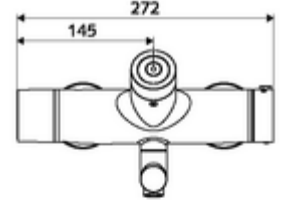

Teslimat kapsamı

- Elektronik zaman ayarlı sıva üstü lavabo armatürü
  - Pil bölmesi 6 V (entegre)
  - EN 1111 uyarınca ThermoProtect termostat, kilidi açılabilir/kilitlenebilir sıcaklık kilidi 38 °C, soğuk su beslemesi kesildiğinde haşlanma koruması
  - CVD-Touch-Elektronik, programlanabilir, su sıçraması ve su jetine karşı koruma IP65
  - Akış regülatörlü döndürülebilir çıkış (kilitlenebilir)
  - 2 çekvalf (EN 1717: EB)
  - 6V ön filtreli selenoid valf
- 2 S bağlantı ve rozet (derinlik ayarlı)

Teknik veriler

- SWS/SSC ile ayar seçenekleri
  - Çalıştırma gücü (hafif / orta / ağır)
  - Manuel programlama (Kapalı / Açık)
  - Maks. çalışma süresi (1 - 950 s)
  - Durgunluk deşarjı (Kapalı / 1 - 1000 s, son deşarjdan sonra her 1 - 250 h / her 1- 250 h)
  - Çalıştırma kilit süresi (Kapalı / 1 - 255 s, Timeout 1 - 2000 min)
- Manuel programlama ile ayar seçenekleri
  - Maks. çalışma süresi (4 - 120 s, 10 program kademesi)
  - Durgunluk deşarjı (Kapalı / 20 s, her 24 h)
- S_Durchfluss: 5 l/min
- Collection_Root_Attribute_71: 1,0 - 5,0 bar
- Collection_Root_Attribute_71: 8 bar
- Maks. işletim sıcaklığı: 70 °C (80 °C termal dezenfeksiyon için)
- Bağlantı: 2x DN 15 G 1/2 AG
- Malzeme: Çıkış Pirinç, içme suyu yönetmeliğine uygun, Mahfaza Pirinç, içme suyu yönetmeliğine uygun
- Yüzey: Krom
- 210 mm
- Sertifikalar: PA-IX 28575/IO, Belgaqua
- null: 0

null

- : 4,89 kg/Adet
- : 1

S-Anschluss mit Vorabsperrung

Makale numarası.: 23 775 00
99

Waschtischablaufgarnitur OPEN

Makale numarası.: 02 002 06 veya
99