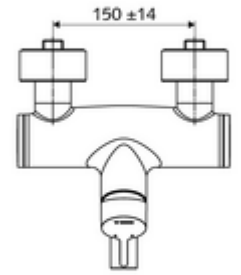

ürün numarası: 01 623 06 99

Aufputz-Waschtisch-Armatur VITUS VW-EH-M Karma su

Manuel tek kollu çalıştırma.

Teslimat kapsamı

- Tek kollu siva üstü lavabo armatürü
 - Sıcak su ve debi ayarlı tek kollu karıştırıcı seramik kartuş
 - Akış regülatörlü döndürülebilir çıkış (kilitlenebilir)
 - 2 çekvalf (EN 1717: EB)
 - Pirinçten çalıştırma kolu
- 2 S bağlantı ve rozet (derinlik ayarlı)

Teknik veriler

- S_Durchfluss: 5 l/min
- Collection_Root_Attribute_71: 1,0 - 5,0 bar
- Collection_Root_Attribute_71: 8 bar
- Maks. işletim sıcaklığı: 70 °C (80 °C termal dezenfeksiyon için)
- Bağlantı: 2x DN 15 G 1/2 AG
- Malzeme: Çıkış Pirinç, içme suyu yönetmeliğine uygun, Mahfaza Pirinç, içme suyu yönetmeliğine uygun
- Yüzey: Krom
- 210 mm
- Sertifikalar: PA-IX 38238/IO, Belgaqua
- null: 0

null

- : 4,72 kg/Adet
- : 1

S-Anschlussset mit Vorabsperrung Makale numarası.: 23 775 00 99

Waschtischablaufgarnitur OPEN Makale numarası.: 02 002 06 99 veya

Waschtischablaufgarnitur PUSH OPEN Makale numarası.: 02 000 06 99 veya