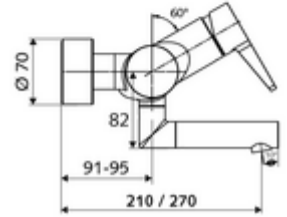

ürün numarası: 01 623 06 99

Aufputz-Waschtisch-Armatur VITUS VW-EH-M Karma su

Manuel tek kollu çalıştırma.

Teslimat kapsamı

- Tek kollu siva üstü lavabo armatürü
  - Sıcak su ve debi ayarlı tek kollu karıştırıcı seramik kartuş
  - Akış regülatörlü döndürülebilir çıkış (kilitlenebilir)
  - 2 çekvalf (EN 1717: EB)
  - Pirinçten çalıştırma kolu
- 2 S bağlantı ve rozet (derinlik ayarlı)

Teknik veriler

- S_Durchfluss: 5 l/min
- Collection_Root_Attribute_71: 1,0 - 5,0 bar
- Collection_Root_Attribute_71: 8 bar
- Maks. işletim sıcaklığı: 70 °C (80 °C termal dezenfeksiyon için)
- Bağlantı: 2x DN 15 G 1/2 AG
- Malzeme: Çıkış Pirinç, içme suyu yönetmeliğine uygun, Mahfaza Pirinç, içme suyu yönetmeliğine uygun
- Yüzey: Krom
- 210 mm
- Sertifikalar: PA-IX 38238/IO, Belgaqua
- null: 0

null

- : 4,72 kg/Adet
- : 1

S-Anschlussset mit Vorabsperrung Makale numarası.: 23 775 00 99

Waschtischablaufgarnitur OPEN Makale numarası.: 02 002 06 99 veya

Waschtischablaufgarnitur PUSH OPEN Makale numarası.: 02 000 06 99 veya