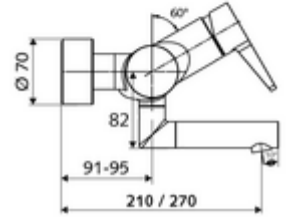

ürün numarası: 01 623 06 99

Aufputz-Waschtisch-Armatur VITUS VW-EH-M Karma su

Manuel tek kollu çalıştırma.

Teslimat kapsamı

- Tek kollu siva üstü lavabo armatürü
  - Sıcak su ve debi ayarlı tek kollu karıştırıcıli seramik kartuş
  - Akış regülatörlü döndürülebilir çıkış (kilitlenebilir)
  - 2 çekvalf (EN 1717: EB)
  - Pirinçten çalıştırma kolu
- 2 S bağlantı ve rozet (derinlik ayarlı)

Teknik veriler

- S_Durchfluss: 5 l/min
- Collection_Root_Attribute_71: 1,0 - 5,0 bar
- Collection_Root_Attribute_71: 8 bar
- Maks. işletim sıcaklığı: 70 °C (80 °C termal dezenfeksiyon için)
- Bağlantı: 2x DN 15 G 1/2 AG
- Malzeme: Çıkış Pirinç, içme suyu yönetmeliğine uygun, Mahfaza Pirinç, içme suyu yönetmeliğine uygun
- Yüzey: Krom
- 210 mm
- Sertifikalar: PA-IX 38238/IO, Belgaqua
- null: 0

null

- : 4,72 kg/Adet
- : 1

S-Anschlussset mit Vorabsperrung Makale numarası.: 23 775 00 99

Waschtischablaufgarnitur OPEN Makale numarası.: 02 002 06 99

Waschtischablaufgarnitur PUSH OPEN Makale numarası.: 02 000 06 99

veya

veya