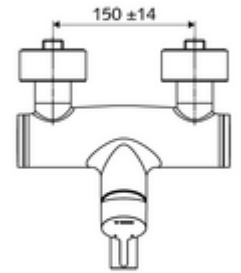

### Teslimat kapsamı

- Tek kollu siva üstü lavabo armatürü
  - Sıcak su ve debi ayarlı tek kollu karıştırıcıli seramik kartuş
  - Akış regülatörlü döndürülebilir çıkış (kilitlenebilir)
  - 2 çekvalf (EN 1717: EB)
  - Pirinçten çalıştırma kolu
- 2 S bağlantı ve rozet (derinlik ayarlı)

### Teknik veriler

- S\_Durchfluss: 5 l/min
- Collection\_Root\_Attribute\_71: 1,0 - 5,0 bar
- Collection\_Root\_Attribute\_71: 8 bar
- Maks. işletim sıcaklığı: 70 °C (80 °C termal dezenfeksiyon için)
- Bağlantı: 2x DN 15 G 1/2 AG
- Malzeme: Çıkış Pirinç, içme suyu yönetmeliğine uygun, Mahfaza Pirinç, içme suyu yönetmeliğine uygun
- Yüzey: Krom
- 210 mm
- Sertifikalar: PA-IX 38238/IO, Belgaqua
- null: 0

### null

- : 4,72 kg/Adet
- : 1

S-Anschlussset mit Vorabsperrung Makale numarası.: 23 775 00 99

Waschtischablaufgarnitur OPEN Makale numarası.: 02 002 06 99

Waschtischablaufgarnitur PUSH OPEN Makale numarası.: 02 000 06 99