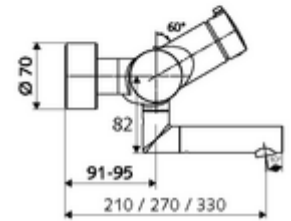

ürün numarası: 01 622 06 99

Aufputz-Waschtisch-Armatur VITUS VW- Auf/Zu-T Karma su, ThermoProtect termostat

Manuel açık/kapalı çalıştırma.

Teslimat kapsamı

- Aç/kapat sıva üstü lavabo armatürü
  - açık/kapalı seramik kartuş
  - EN 1111 uyarınca ThermoProtect termostat, kilidi açılabilir/kilitlenebilir sıcaklık kilidi 38 °C, soğuk su beslemesi kesildiğinde haşlanma koruması
  - Akış regülatörlü döndürülebilir çıkış (kilitlenebilir)
  - 2 çekvalf (EN 1717: EB)
  - Çalıştırma düğmesi aç/kapat
- 2 S bağlantı ve rozet (derinlik ayarlı)

Teknik veriler

- S_Durchfluss: 5 l/min
- Collection_Root_Attribute_71: 1,0 - 5,0 bar
- Maks. işletim sıcaklığı: 70 °C (80 °C termal dezenfeksiyon için)
- Bağlantı: 2x DN 15 G 1/2 AG
- Malzeme: Çıkış Pirinç, içme suyu yönetmeliğine uygun, Mahfaza Pirinç, içme suyu yönetmeliğine uygun
- Yüzey: Krom
- 210 mm
- Sertifikalar: PA-IX 38236/IO, Belgaqua
- null: 0

null

- : 5,00 kg/Adet
- : 1

S-Anschlussset mit Vorabsperrung

Makale numarası.: 23 775 00 99

Bir uyarı

- Stoklarla sınırlı üretimi durdurulan ürün