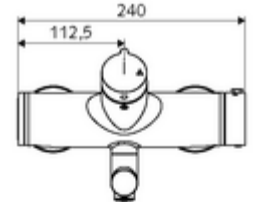

ürün numarası: 01 622 06 99

Aufputz-Waschtisch-Armatur VITUS VW- Auf/Zu-T Karma su, ThermoProtect termostat

Manuel açık/kapalı çalıştırma.

Teslimat kapsamı

- Aç/kapat sıva üstü lavabo armatürü
  - açık/kapalı seramik kartuş
  - EN 1111 uyarınca ThermoProtect termostat, kilidi açılabilir/kilitlenebilir sıcaklık kilidi 38 °C, soğuk su beslemesi kesildiğinde haşlanma koruması
  - Akış regülatörlü döndürülebilir çıkış (kilitlenebilir)
  - 2 çekvalf (EN 1717: EB)
  - Çalıştırma düğmesi aç/kapat
- 2 S bağlantı ve rozet (derinlik ayarlı)

Teknik veriler

- S_Durchfluss: 5 l/min
- Collection_Root_Attribute_71: 1,0 - 5,0 bar
- Maks. işletim sıcaklığı: 70 °C (80 °C termal dezenfeksiyon için)
- Bağlantı: 2x DN 15 G 1/2 AG
- Malzeme: Çıkış Pirinç, içme suyu yönetmeliğine uygun, Mahfaza Pirinç, içme suyu yönetmeliğine uygun
- Yüzey: Krom
- 210 mm
- Sertifikalar: PA-IX 38236/IO, Belgaqua
- null: 0

null

- : 5,00 kg/Adet
- : 1

S-Anschlussset mit Vorabsperrung

Makale numarası.: 23 775 00 99

Bir uyarı

- Stoklarla sınırlı üretimi durdurulan ürün