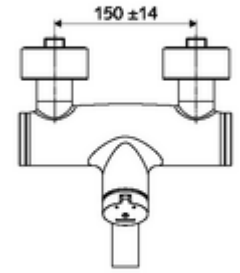

ürün numarası: 01 621 06 99

Aufputz-Waschtisch-Armatur VITUS VW-SC-M Karma su

Otomatik kapanmalı manuel tetikleme. Basit çalışma süresi ayarı.

Teslimat kapsamı

- Zaman ayarlı siva üstü lavabo armatürü
 - Zaman ayarı düğmesi SC-M
 - Akış regülatörlü döndürülebilir çıkış (kilitlenebilir)
 - Zaman ayarlı Kartus SC II sıcak su ayarlı
 - 2 çekvalf (EN 1717: EB)
- 2 S bağlantı ve rozet (derinlik ayarlı)

Teknik veriler

- : 2 - 15 s (7 s)
- S_Durchfluss: 5 l/min
- Collection_Root_Attribute_71: 1,0 - 5,0 bar
- Maks. işletim sıcaklığı: 70 °C (80 °C termal dezenfeksiyon için)
- Bağlantı: 2x DN 15 G 1/2 AG
- Malzeme: Çıkış Pirinç, içme suyu yönetmeliğine uygun, Mahfaza Pirinç, içme suyu yönetmeliğine uygun
- Yüzey: Krom
- 210 mm
- Sertifikalar: PA-IX 38237/IO, Belgaqua
- null: 0

null

- : 4,52 kg/Adet
- : 1

S-Anschlussset mit Vorabsperrung Makale numarası.: 23 775 00 99

Waschtischablaufgarnitur OPEN Makale numarası.: 02 002 06 99 veya

Waschtischablaufgarnitur PUSH OPEN Makale numarası.: 02 000 06 99 veya