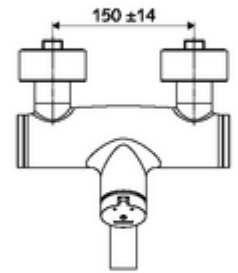

ürün numarası: 01 621 06 99

Aufputz-Waschtisch-Armatur VITUS VW-SC-M Karma su

Otomatik kapanmalı manuel tetikleme. Basit çalışma süresi ayarı.

Teslimat kapsamı

- Zaman ayarlı siva üstü lavabo armatürü
 - Zaman ayarı düğmesi SC-M
 - Akış regülatörlü döndürülebilir çıkış (kilitlenebilir)
 - Zaman ayarlı Kartus SC II sıcak su ayarlı
 - 2 çekvalf (EN 1717: EB)
- 2 S bağlantı ve rozet (derinlik ayarlı)

Teknik veriler

- : 2 - 15 s (7 s)
- S_Durchfluss: 5 l/min
- Collection_Root_Attribute_71: 1,0 - 5,0 bar
- Maks. işletim sıcaklığı: 70 °C (80 °C termal dezenfeksiyon için)
- Bağlantı: 2x DN 15 G 1/2 AG
- Malzeme: Çıkış Pirinç, içme suyu yönetmeliğine uygun, Mahfaza Pirinç, içme suyu yönetmeliğine uygun
- Yüzey: Krom
- 210 mm
- Sertifikalar: PA-IX 38237/IO, Belgaqua
- null: 0

null

- : 4,52 kg/Adet
- : 1

S-Anschlussset mit Vorabsperrung Makale numarası.: 23 775 00 99

Waschtischablaufgarnitur OPEN Makale numarası.: 02 002 06 99 veya

Waschtischablaufgarnitur PUSH OPEN Makale numarası.: 02 000 06 99 veya