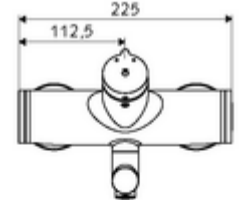

Teknik veriler

- : 2 - 15 s (7 s)
- S_Durchfluss: 5 l/min
- Collection_Root_Attribute_71: 1,0 - 5,0 bar
- Maks. işletim sıcaklığı: 70 °C (80 °C termal dezenfeksiyon için)
- Bağlantı: 2x DN 15 G 1/2 AG
- Malzeme: Çıkış Pirinç, içme suyu yönetmeliğine uygun, Mahfaza Pirinç, içme suyu yönetmeliğine uygun
- Yüzey: Krom
- 210 mm
- Sertifikalar: PA-IX 38237/IO, Belgaqua
- null: 0

null

- : 4,52 kg/Adet
- : 1

S-Anschlussset mit Vorabsperrung Makale numarası.: 23 775 00 99

Waschtischablaufgarnitur OPEN Makale numarası.: 02 002 06 99 veya

Waschtischablaufgarnitur PUSH OPEN Makale numarası.: 02 000 06 99 veya