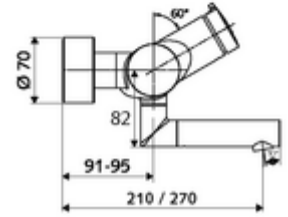

ürün numarası: 01 621 06 99

Aufputz-Waschtisch-Armatur VITUS VW-SC-M Karma su

Otomatik kapanmalı manuel tetikleme. Basit çalışma süresi ayarı.

Teslimat kapsamı

- Zaman ayarlı siva üstü lavabo armatürü
 - Zaman ayarı düğmesi SC-M
 - Akış regülatörlü döndürülebilir çıkış (kilitlenebilir)
 - Zaman ayarlı Kartus SC II sıcak su ayarlı
 - 2 çekvalf (EN 1717: EB)
- 2 S bağlantı ve rozet (derinlik ayarlı)

Teknik veriler

- : 2 - 15 s (7 s)
- S_Durchfluss: 5 l/min
- Collection_Root_Attribute_71: 1,0 - 5,0 bar
- Maks. işletim sıcaklığı: 70 °C (80 °C termal dezenfeksiyon için)
- Bağlantı: 2x DN 15 G 1/2 AG
- Malzeme: Çıkış Pirinç, içme suyu yönetmeliğine uygun, Mahfaza Pirinç, içme suyu yönetmeliğine uygun
- Yüzey: Krom
- 210 mm
- Sertifikalar: PA-IX 38237/IO, Belgaqua
- null: 0

null

- : 4,52 kg/Adet
- : 1

S-Anschlussset mit Vorabsperrung Makale numarası.: 23 775 00 99

Waschtischablaufgarnitur OPEN Makale numarası.: 02 002 06 99 veya

Waschtischablaufgarnitur PUSH OPEN Makale numarası.: 02 000 06 99 veya