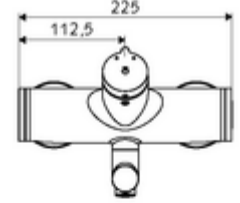

ürün numarası: 01 621 06 99

Aufputz-Waschtisch-Armatur VITUS VW-SC-M Karma su

Otomatik kapanmalı manuel tetikleme. Basit çalışma süresi ayarı.

Teslimat kapsamı

- Zaman ayarlı siva üstü lavabo armatürü
 - Zaman ayarı düğmesi SC-M
 - Akış regülatörlü döndürülebilir çıkış (kilitlenebilir)
 - Zaman ayarlı Kartus SC II sıcak su ayarlı
 - 2 çekvalf (EN 1717: EB)
- 2 S bağlantı ve rozet (derinlik ayarlı)

Teknik veriler

- : 2 - 15 s (7 s)
- S_Durchfluss: 5 l/min
- Collection_Root_Attribute_71: 1,0 - 5,0 bar
- Maks. işletim sıcaklığı: 70 °C (80 °C termal dezenfeksiyon için)
- Bağlantı: 2x DN 15 G 1/2 AG
- Malzeme: Çıkış Pirinç, içme suyu yönetmeliğine uygun, Mahfaza Pirinç, içme suyu yönetmeliğine uygun
- Yüzey: Krom
- 210 mm
- Sertifikalar: PA-IX 38237/IO, Belgaqua
- null: 0

null

- : 4,52 kg/Adet
- : 1

S-Anschlussset mit Vorabsperrung Makale numarası.: 23 775 00 99

Waschtischablaufgarnitur OPEN Makale numarası.: 02 002 06 99 veya

Waschtischablaufgarnitur PUSH OPEN Makale numarası.: 02 000 06 99 veya