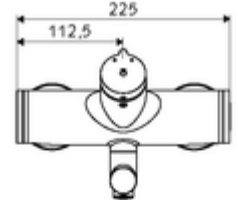

Teknik veriler

- : 2 - 15 s (7 s)
- S_Durchfluss: 5 l/min
- Collection_Root_Attribute_71: 1,0 - 5,0 bar
- Maks. işletim sıcaklığı: 70 °C (80 °C termal dezenfeksiyon için)
- Bağlantı: 2x DN 15 G 1/2 AG
- Malzeme: Çıkış Pirinç, içme suyu yönetmeliğine uygun, Mahfaza Pirinç, içme suyu yönetmeliğine uygun
- Yüzey: Krom
- 210 mm
- Sertifikalar: PA-IX 38237/IO, Belgaqua
- null: 0

null

- : 4,52 kg/Adet
- : 1

S-Anschlussset mit Vorabsperrung Makale numarası.: 23 775 00 99

Waschtischablaufgarnitur OPEN Makale numarası.: 02 002 06 99 veya

Waschtischablaufgarnitur PUSH OPEN Makale numarası.: 02 000 06 99 veya