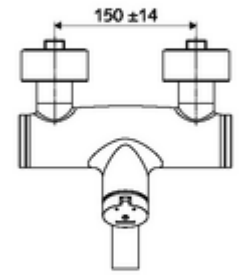

ürün numarası: 01 621 06 99

Aufputz-Waschtisch-Armatur VITUS VW-SC-M Karma su

Otomatik kapanmalı manuel tetikleme. Basit çalışma süresi ayarı.

Teslimat kapsamı

- Zaman ayarlı siva üstü lavabo armatürü
 - Zaman ayarı düğmesi SC-M
 - Akış regülatörlü döndürülebilir çıkış (kilitlenebilir)
 - Zaman ayarlı Kartus SC II sıcak su ayarlı
 - 2 çekvalf (EN 1717: EB)
- 2 S bağlantı ve rozet (derinlik ayarlı)

Teknik veriler

- : 2 - 15 s (7 s)
- S_Durchfluss: 5 l/min
- Collection_Root_Attribute_71: 1,0 - 5,0 bar
- Maks. işletim sıcaklığı: 70 °C (80 °C termal dezenfeksiyon için)
- Bağlantı: 2x DN 15 G 1/2 AG
- Malzeme: Çıkış Pirinç, içme suyu yönetmeliğine uygun, Mahfaza Pirinç, içme suyu yönetmeliğine uygun
- Yüzey: Krom
- 210 mm
- Sertifikalar: PA-IX 38237/IO, Belgaqua
- null: 0

null

- : 4,52 kg/Adet
- : 1

S-Anschlussset mit Vorabsperrung Makale numarası.: 23 775 00 99

Waschtischablaufgarnitur OPEN Makale numarası.: 02 002 06 99 veya

Waschtischablaufgarnitur PUSH OPEN Makale numarası.: 02 000 06 99 veya