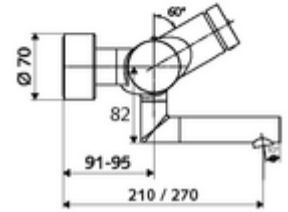

ürün numarası: 01 620 06 99

Aufputz-Waschtisch-Armatur VITUS VW-SC-T Karma su, ThermoProtect termostat

Otomatik kapanmalı manuel tetikleme. Basit çalışma süresi ayarı.

Teslimat kapsamı

- Zaman ayarlı siva üstü lavabo armatürü
  - EN 1111 uyarınca ThermoProtect termostat, kilidi açılabilir/kilitlenebilir sıcaklık kilidi 38 °C, soğuk su beslemesi kesildiğinde haşlanma koruması
  - Zaman ayarlı Kartus SC II
  - Zaman ayarı düğmesi SC
  - Akış regülatörlü döndürülebilir çıkış (kilitlenebilir)
  - 2 çekvalf (EN 1717: EB)
- 2 S bağlantı ve rozet (derinlik ayarlı)

Teknik veriler

- : 2 - 15 s (7 s)
- S_Durchfluss: 5 l/min
- Collection_Root_Attribute_71: 1,0 - 5,0 bar
- Maks. işletim sıcaklığı: 70 °C (80 °C termal dezenfeksiyon için)
- Bağlantı: 2x DN 15 G 1/2 AG
- Malzeme: Çıkış Pirinç, içme suyu yönetmeliğine uygun, Mahfaza Pirinç, içme suyu yönetmeliğine uygun
- Yüzey: Krom
- 210 mm
- Sertifikalar: PA-IX 38234/IO, Belgaqua
- null: 0

null

- : 4,67 kg/Adet
- : 1

S-Anschlussset mit Vorabsperrung Makale numarası.: 23 775 00 99

Waschtischablaufgarnitur OPEN Makale numarası.: 02 002 06 99 veya

Waschtischablaufgarnitur PUSH OPEN Makale numarası.: 02 000 06 99 veya