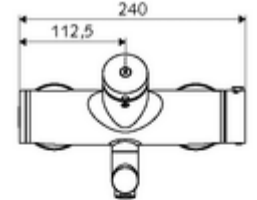

### Teslimat kapsamı

- Zaman ayarlı siva üstü lavabo armatürü
  - EN 1111 uyarınca ThermoProtect termostat, kilidi açılabilir/kilitlenebilir sıcaklık kilidi 38 °C, soğuk su beslemesi kesildiğinde haşlanma koruması
  - Zaman ayarlı Kartus SC II
  - Zaman ayarı düğmesi SC
  - Akış regülatörlü döndürülebilir çıkış (kilitlenebilir)
  - 2 çekvalf (EN 1717: EB)
- 2 S bağlantı ve rozet (derinlik ayarlı)

### null

- : 4,67 kg/Adet
- : 1

S-Anschlussset mit Vorabsperrung Makale numarası.: 23 775 00 99

Waschtischablaufgarnitur OPEN Makale numarası.: 02 002 06 99 veya

Waschtischablaufgarnitur PUSH OPEN Makale numarası.: 02 000 06 99 veya