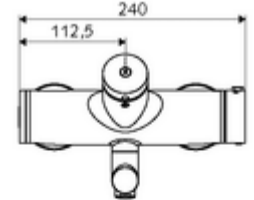

ürün numarası: 01 620 06 99

Aufputz-Waschtisch-Armatur VITUS VW-SC-T Karma su, ThermoProtect termostat

Otomatik kapanmalı manuel tetikleme. Basit çalışma süresi ayarı.

Teslimat kapsamı

- Zaman ayarlı siva üstü lavabo armatürü
  - EN 1111 uyarınca ThermoProtect termostat, kilidi açılabilir/kilitlenebilir sıcaklık kilidi 38 °C, soğuk su beslemesi kesildiğinde haşlanma koruması
  - Zaman ayarlı Kartus SC II
  - Zaman ayarı düğmesi SC
  - Akış regülatörlü döndürülebilir çıkış (kilitlenebilir)
  - 2 çekvalf (EN 1717: EB)
- 2 S bağlantı ve rozet (derinlik ayarlı)

Teknik veriler

- : 2 - 15 s (7 s)
- S_Durchfluss: 5 l/min
- Collection_Root_Attribute_71: 1,0 - 5,0 bar
- Maks. işletim sıcaklığı: 70 °C (80 °C termal dezenfeksiyon için)
- Bağlantı: 2x DN 15 G 1/2 AG
- Malzeme: Çıkış Pirinç, içme suyu yönetmeliğine uygun, Mahfaza Pirinç, içme suyu yönetmeliğine uygun
- Yüzey: Krom
- 210 mm
- Sertifikalar: PA-IX 38234/IO, Belgaqua
- null: 0

null

- : 4,67 kg/Adet
- : 1

S-Anschlussset mit Vorabsperrung Makale numarası.: 23 775 00 99

Waschtischablaufgarnitur OPEN Makale numarası.: 02 002 06 99 veya

Waschtischablaufgarnitur PUSH OPEN Makale numarası.: 02 000 06 99 veya