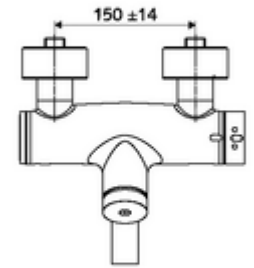

### Teslimat kapsamı

- Zaman ayarlı siva üstü lavabo armatürü
  - EN 1111 uyarınca ThermoProtect termostat, kilidi açılabilir/kilitlenebilir sıcaklık kilidi 38 °C, soğuk su beslemesi kesildiğinde haşlanma koruması
  - Zaman ayarlı Kartus SC II
  - Zaman ayarı düğmesi SC
  - Akış regülatörlü döndürülebilir çıkış (kilitlenebilir)
  - 2 çekvalf (EN 1717: EB)
- 2 S bağlantı ve rozet (derinlik ayarlı)

### Teknik veriler

- : 2 - 15 s (7 s )
- S\_Durchfluss: 5 l/min
- Collection\_Root\_Attribute\_71: 1,0 - 5,0 bar
- Maks. işletim sıcaklığı: 70 °C (80 °C termal dezenfeksiyon için)
- Bağlantı: 2x DN 15 G 1/2 AG
- Malzeme: Çıkış Pirinç, içme suyu yönetmeliğine uygun, Mahfaza Pirinç, içme suyu yönetmeliğine uygun
- Yüzey: Krom
- 210 mm
- Sertifikalar: PA-IX 38234/IO, Belgaqua
- null: 0

### null

- : 4,67 kg/Adet
- : 1

S-Anschlussset mit Vorabsperrung Makale numarası.: 23 775 00 99

Waschtischablaufgarnitur OPEN Makale numarası.: 02 002 06 99 veya

Waschtischablaufgarnitur PUSH OPEN Makale numarası.: 02 000 06 99 veya