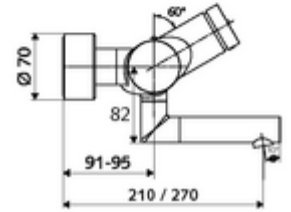

ürün numarası: 01 620 06 99

Aufputz-Waschtisch-Armatur VITUS VW-SC-T Karma su, ThermoProtect termostat

Otomatik kapanmalı manuel tetikleme. Basit çalışma süresi ayarı.

Teslimat kapsamı

- Zaman ayarlı siva üstü lavabo armatürü
  - EN 1111 uyarınca ThermoProtect termostat, kilidi açılabilir/kilitlenebilir sıcaklık kilidi 38 °C, soğuk su beslemesi kesildiğinde haşlanma koruması
  - Zaman ayarlı Kartus SC II
  - Zaman ayarı düğmesi SC
  - Akış regülatörlü döndürülebilir çıkış (kilitlenebilir)
  - 2 çekvalf (EN 1717: EB)
- 2 S bağlantı ve rozet (derinlik ayarlı)

Teknik veriler

- : 2 - 15 s (7 s)
- S_Durchfluss: 5 l/min
- Collection_Root_Attribute_71: 1,0 - 5,0 bar
- Maks. işletim sıcaklığı: 70 °C (80 °C termal dezenfeksiyon için)
- Bağlantı: 2x DN 15 G 1/2 AG
- Malzeme: Çıkış Pirinç, içme suyu yönetmeliğine uygun, Mahfaza Pirinç, içme suyu yönetmeliğine uygun
- Yüzey: Krom
- 210 mm
- Sertifikalar: PA-IX 38234/IO, Belgaqua
- null: 0

null

- : 4,67 kg/Adet
- : 1

S-Anschlussset mit Vorabsperrung Makale numarası.: 23 775 00 99

Waschtischablaufgarnitur OPEN Makale numarası.: 02 002 06 99 veya

Waschtischablaufgarnitur PUSH OPEN Makale numarası.: 02 000 06 99 veya