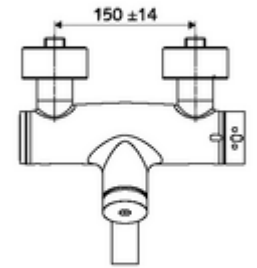

### Teslimat kapsamı

- Zaman ayarlı siva üstü lavabo armatürü
  - EN 1111 uyarınca ThermoProtect termostat, kilidi açılabilir/kilitlenebilir sıcaklık kilidi 38 °C, soğuk su beslemesi kesildiğinde haşlanma koruması
  - Zaman ayarlı Kartus SC II
  - Zaman ayarı düğmesi SC
  - Akış regülatörlü döndürülebilir çıkış (kilitlenebilir)
  - 2 çekvalf (EN 1717: EB)
- 2 S bağlantı ve rozet (derinlik ayarlı)

### Teknik veriler

- : 2 - 15 s (7 s )
- S\_Durchfluss: 5 l/min
- Collection\_Root\_Attribute\_71: 1,0 - 5,0 bar
- Maks. işletim sıcaklığı: 70 °C (80 °C termal dezenfeksiyon için)
- Bağlantı: 2x DN 15 G 1/2 AG
- Malzeme: Çıkış Pirinç, içme suyu yönetmeliğine uygun, Mahfaza Pirinç, içme suyu yönetmeliğine uygun
- Yüzey: Krom
- 210 mm
- Sertifikalar: PA-IX 38234/IO, Belgaqua
- null: 0

### null

- : 4,67 kg/Adet
- : 1

S-Anschlussset mit Vorabsperrung Makale numarası.: 23 775 00 99

Waschtischablaufgarnitur OPEN Makale numarası.: 02 002 06 99 veya

Waschtischablaufgarnitur PUSH OPEN Makale numarası.: 02 000 06 99 veya