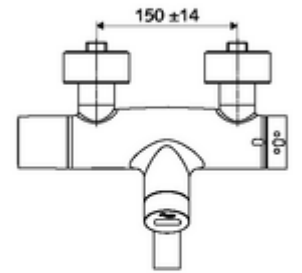

Teslimat kapsamı

- Kızılötesi sensör sıva üstü lavabo armatürü
 - EN 1111 uyarınca ThermoProtect termostat, kilidi açılabilir/kilitlenebilir sıcaklık kilidi 38 °C, soğuk su beslemesi kesildiğinde haşlanma koruması
 - Kızılötesi sensör elektronik, programlanabilir
 - SWS Veri yolu genişletici kablosuz bağlantı BE-F VITUS
 - 6V ön filtreli selenoid valf
 - 2 çekvalf (EN 1717: EB)
 - Akış regülatörlü döndürülebilir çıkış (kilitlenebilir)
 - Pil bölmesi 6 V (entegre)
- 2 S bağlantı ve rozet (derinlik ayarlı)

Teknik veriler

- \$collectionName
 - Yakın refleks üzerinden programlama (Kapalı / Açık)
 - Maks. çalışma süresi (1 - 600 s)
 - Durgunluk deşarjı (Kapalı / 5 - 600 s, son deşarjdan sonra her 1 - 240 h / her 1- 240 h)
 - Termal dezenfeksiyon için sürekli deşarj (Kapalı / 15 - 600 s)
 - Sürekli akış (Kapalı / 15 - 600 s)
 - Enerji tasarruf modu (Kapalı / son kullanımdan sonra 1 - 254 h)
 - Temizlik durdur (Kapalı / 60 - 360 s)
 - \$collectionName
 - Maks. çalışma süresi (4 - 240 s, 12 program kademesi)
 - Durgunluk deşarjı (Kapalı / 30 s, son deşarjdan sonra her 24 h / her 24 h)
 - Temizlik durdur (Kapalı / 60 s)
 - Durchfluss druckunabhängig, max.: 5 l/min; Çıkış Piring, içme suyu yönetmeliğine uygun; Mahfaza Piring, içme suyu yönetmeliğine uygun; Krom
 - Fließdruck: 1,0 - 5,0 bar
 - Max. Ruhedruck: 8 bar
 - Maks. işletim sıcaklığı: 70 °C (80 °C termal dezenfeksiyon için)
 - Bağlantı: 2x DN 15 G 1/2 AG
 - Ausladung bis Mitte Strahlregler: 270 mm
 - Sertifikalar: PA-IX 38235/IO, Belgaqua
 - Durchflussklasse: O
- Gewicht: 5,24 kg/Adet
 - Verpackungseinheit: 1