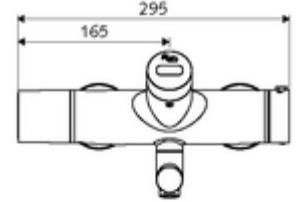

Teknik veriler

1. $collectionName
     - Yakın refleks üzerinden programlama (Kapalı / Açık)
     - Maks. çalışma süresi (1 - 600 s)
     - Durgunluk deşarjı (Kapalı / 5 - 600 s, son deşarjdan sonra her 1 - 240 h / her 1- 240 h)
     - Termal dezenfeksiyon için sürekli deşarj (Kapalı / 15 - 600 s)
     - Sürekli akış (Kapalı / 15 - 600 s)
     - Enerji tasarruf modu (Kapalı / son kullanımdan sonra 1 - 254 h)
     - Temizlik durdur (Kapalı / 60 - 360 s)
   - $collectionName
     - Maks. çalışma süresi (4 - 240 s, 12 program kademesi)
     - Durgunluk deşarjı (Kapalı / 30 s, son deşarjdan sonra her 24 h / her 24 h)
     - Temizlik durdur (Kapalı / 60 s)
   - Durchfluss druckunabhängig, max.: 5 l/min; Çıkış Piring, içme suyu yönetmeliğine uygun; Mahfaza Piring, içme suyu yönetmeliğine uygun; Krom
   - Fließdruck: 1,0 - 5,0 bar
   - Max. Ruhedruck: 8 bar
   - Maks. işletim sıcaklığı: 70 °C (80 °C termal dezenfeksiyon için)
   - Bağlantı: 2x DN 15 G 1/2 AG
   - Ausladung bis Mitte Strahlregler: 270 mm
   - Sertifikalar: PA-IX 38235/IO, Belgaqua
   - Durchflussklasse: O
2. Gewicht: 5,24 kg/Adet
   - Verpackungseinheit: 1

SWS Server

Makale numarası.: 00 500 00 99

S-Anschluss mit Vorabsperrung Makale numarası.: 23 775 00 99

Waschtischablaufgarnitur OPEN Makale numarası.: 02 002 06 99 veya

Waschtischablaufgarnitur PUSH OPEN Makale numarası.: 02 000 06 99 veya