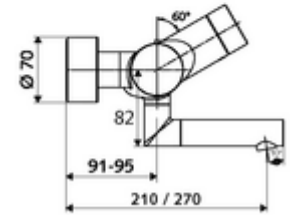

Teknik veriler

1. $collectionName
     - Yakın refleks üzerinden programlama (Kapalı / Açık)
     - Maks. çalışma süresi (1 - 600 s)
     - Durgunluk deşarjı (Kapalı / 5 - 600 s, son deşarjdan sonra her 1 - 240 h / her 1- 240 h)
     - Termal dezenfeksiyon için sürekli deşarj (Kapalı / 15 - 600 s)
     - Sürekli akış (Kapalı / 15 - 600 s)
     - Enerji tasarruf modu (Kapalı / son kullanımdan sonra 1 - 254 h)
     - Temizlik durdur (Kapalı / 60 - 360 s)
   - $collectionName
     - Maks. çalışma süresi (4 - 240 s, 12 program kademesi)
     - Durgunluk deşarjı (Kapalı / 30 s, son deşarjdan sonra her 24 h / her 24 h)
     - Temizlik durdur (Kapalı / 60 s)
   - Durchfluss druckunabhängig, max.: 5 l/min; Çıkış Piring, içme suyu yönetmeliğine uygun; Mahfaza Piring, içme suyu yönetmeliğine uygun; Krom
   - Fließdruck: 1,0 - 5,0 bar
   - Max. Ruhedruck: 8 bar
   - Maks. işletim sıcaklığı: 70 °C (80 °C termal dezenfeksiyon için)
   - Bağlantı: 2x DN 15 G 1/2 AG
   - Ausladung bis Mitte Strahlregler: 270 mm
   - Sertifikalar: PA-IX 38235/IO, Belgaqua
   - Durchflussklasse: O
2. Gewicht: 5,24 kg/Adet
   - Verpackungseinheit: 1

SWS Server

Makale numarası.: 00 500 00 99

S-Anschluss mit Vorabsperrung Makale numarası.: 23 775 00 99

Waschtischablaufgarnitur OPEN Makale numarası.: 02 002 06 99 veya

Waschtischablaufgarnitur PUSH OPEN Makale numarası.: 02 000 06 99 veya