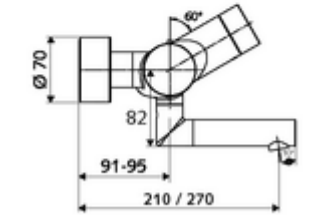

Teslimat kapsamı

- Elektronik zaman ayarlı sıva üstü lavabo armatürü
 - Pil bölmesi 6 V (entegre)
 - EN 1111 uyarınca ThermoProtect termostat, kilidi açılabilir/kilitlenebilir sıcaklık kilidi 38 °C, soğuk su beslemesi kesildiğinde haşlanma koruması
 - CVD-Touch-Elektronik, programlanabilir, su sıçraması ve su jetine karşı koruma IP65
 - Akış regülatörlü döndürülebilir çıkış (kilitlenebilir)
 - SWS Veri yolu genişletici kablosuz bağlantı BE-F VITUS
 - 2 çekvalf (EN 1717: EB)
 - 6V ön filtreli selenoid valf
- 4x AA alkali pil 1,5 V
- 2 S bağlantı ve rozet (derinlik ayarlı)