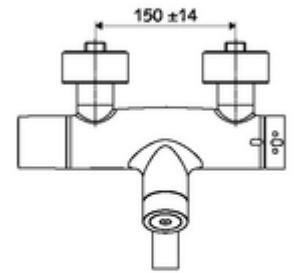

Teslimat kapsamı

- Elektronik zaman ayarlı sıva üstü lavabo armatürü
  - Pil bölmesi 6 V (entegre)
  - EN 1111 uyarınca ThermoProtect termostat, kilidi açılabilir/kilitlenebilir sıcaklık kilidi 38 °C, soğuk su beslemesi kesildiğinde haşlanma koruması
  - CVD-Touch-Elektronik, programlanabilir, su sıçraması ve su jetine karşı koruma IP65
  - Akış regülatörlü döndürülebilir çıkış (kilitlenebilir)
  - SWS Veri yolu genişletici kablosuz bağlantı BE-F VITUS
  - 2 çekvalf (EN 1717: EB)
  - 6V ön filtreli selenoid valf
- 4x AA alkali pil 1,5 V
- 2 S bağlantı ve rozet (derinlik ayarlı)

Teknik veriler

- SWS/SSC ile ayar seçenekleri
  - Çalıştırma gücü (hafif / orta / ağır)
  - Manuel programlama (Kapalı / Açık)
  - Maks. çalışma süresi (1 - 950 s)
  - Durgunluk deşarjı (Kapalı / 1 - 1000 s, son deşarjdan sonra her 1 - 250 h / her 1- 250 h)
  - Çalıştırma kilit süresi (Kapalı / 1 - 255 s, Timeout 1 - 2000 min)
- Manuel programlama ile ayar seçenekleri
  - Maks. çalışma süresi (4 - 120 s, 10 program kademesi)
  - Durgunluk deşarjı (Kapalı / 20 s, her 24 h)
- S_Durchfluss: 5 l/min
- Collection_Root_Attribute_71: 1,0 - 5,0 bar
- Collection_Root_Attribute_71: 8 bar
- Maks. işletim sıcaklığı: 70 °C (80 °C termal dezenfeksiyon için)
- Bağlantı: 2x DN 15 G 1/2 AG
- Malzeme: Çıkış Pirinç, içme suyu yönetmeliğine uygun, Mahfaza Pirinç, içme suyu yönetmeliğine uygun
- Yüzey: Krom
- 330 mm
- Sertifikalar: Belgaqua

null

- : 5,48 kg/Adet
- : 1

SWS Server

Makale numarası.: 00 500 00 99

S-Anschluss mit Vorabsperrung

Makale numarası.: 23 775 00 99

Waschtischablaufgarnitur OPEN

Makale numarası.: 02 002 06 99

veya