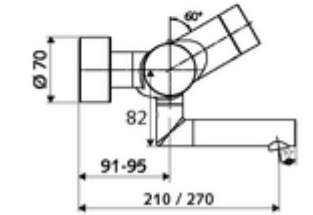

Teslimat kapsamı

- Elektronik zaman ayarlı sıva üstü lavabo armatürü
  - Pil bölmesi 6 V (entegre)
  - EN 1111 uyarınca ThermoProtect termostat, kilidi açılabilir/kilitlenebilir sıcaklık kilidi 38 °C, soğuk su beslemesi kesildiğinde haşlanma koruması
  - CVD-Touch-Elektronik, programlanabilir, su sıçraması ve su jetine karşı koruma IP65
  - Akış regülatörlü döndürülebilir çıkış (kilitlenebilir)
  - SWS Veri yolu genişletici kablosuz bağlantı BE-F VITUS
  - 2 çekvalf (EN 1717: EB)
  - 6V ön filtreli selenoid valf
- 4x AA alkali pil 1,5 V
- 2 S bağlantı ve rozet (derinlik ayarlı)

Teknik veriler

- SWS/SSC ile ayar seçenekleri
  - Çalıştırma gücü (hafif / orta / ağır)
  - Manuel programlama (Kapalı / Açık)
  - Maks. çalışma süresi (1 - 950 s)
  - Durgunluk deşarjı (Kapalı / 1 - 1000 s, son deşarjdan sonra her 1 - 250 h / her 1- 250 h)
  - Çalıştırma kilit süresi (Kapalı / 1 - 255 s, Timeout 1 - 2000 min)
- Manuel programlama ile ayar seçenekleri
  - Maks. çalışma süresi (4 - 120 s, 10 program kademesi)
  - Durgunluk deşarjı (Kapalı / 20 s, her 24 h)
- Debi: 5 l/min
- Collection_Root_Attribute_71: 1,0 - 5,0 bar
- Collection_Root_Attribute_71: 8 bar
- Maks. işletim sıcaklığı: 70 °C (80 °C termal dezenfeksiyon için)
- Bağlantı: 2x DN 15 G 1/2 AG
- Malzeme: Çıkış Pirinç, içme suyu yönetmeliğine uygun, Mahfaza Pirinç, içme suyu yönetmeliğine uygun
- Yüzey: Krom
- 330 mm
- Sertifikalar: Belgaqua

null

- : 5,57 kg/Adet
- : 1

SWS Server

Makale numarası.: 00 500 00 99

Waschtischablaufgarnitur OPEN

Makale numarası.: 23 775 00 99

Makale numarası.: 02 002 06 99 veya