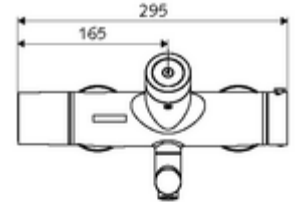

Teslimat kapsamı

- Elektronik zaman ayarlı sıva üstü lavabo armatürü
  - Pil bölmesi 6 V (entegre)
  - EN 1111 uyarınca ThermoProtect termostat, kilidi açılabilir/kilitlenebilir sıcaklık kilidi 38 °C, soğuk su beslemesi kesildiğinde haşlanma koruması
  - CVD-Touch-Elektronik, programlanabilir, su sıçraması ve su jetine karşı koruma IP65
  - Akış regülatörlü döndürülebilir çıkış (kilitlenebilir)
  - SWS Veri yolu genişletici kablosuz bağlantı BE-F VITUS
  - 2 çekvalf (EN 1717: EB)
  - 6V ön filtreli selenoid valf
- 4x AA alkali pil 1,5 V
- 2 S bağlantı ve rozet (derinlik ayarlı)

Teknik veriler

- SWS/SSC ile ayar seçenekleri
  - Çalıştırma gücü (hafif / orta / ağır)
  - Manuel programlama (Kapalı / Açık)
  - Maks. çalışma süresi (1 - 950 s)
  - Durgunluk deşarjı (Kapalı / 1 - 1000 s, son deşarjdan sonra her 1 - 250 h / her 1- 250 h)
  - Çalıştırma kilit süresi (Kapalı / 1 - 255 s, Timeout 1 - 2000 min)
- Manuel programlama ile ayar seçenekleri
  - Maks. çalışma süresi (4 - 120 s, 10 program kademesi)
  - Durgunluk deşarjı (Kapalı / 20 s, her 24 h)
- Debi: 5 l/min
- Collection_Root_Attribute_71: 1,0 - 5,0 bar
- Collection_Root_Attribute_71: 8 bar
- Maks. işletim sıcaklığı: 70 °C (80 °C termal dezenfeksiyon için)
- Bağlantı: 2x DN 15 G 1/2 AG
- Malzeme: Çıkış Pirinç, içme suyu yönetmeliğine uygun, Mahfaza Pirinç, içme suyu yönetmeliğine uygun
- Yüzey: Krom
- 330 mm
- Sertifikalar: Belgaqua

null

- : 5,57 kg/Adet
- : 1

SWS Server

Makale numarası.: 00 500 00 99

Waschtischablaufgarnitur OPEN

Makale numarası.: 23 775 00 99

Makale numarası.: 02 002 06 99 veya