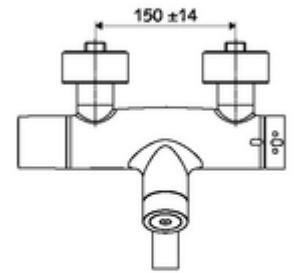

Teslimat kapsamı

- Elektronik zaman ayarlı sıva üstü lavabo armatürü
  - Pil bölmesi 6 V (entegre)
  - EN 1111 uyarınca ThermoProtect termostat, kilidi açılabilir/kilitlenebilir sıcaklık kilidi 38 °C, soğuk su beslemesi kesildiğinde haşlanma koruması
  - CVD-Touch-Elektronik, programlanabilir, su sıçraması ve su jetine karşı koruma IP65
  - Akış regülatörlü döndürülebilir çıkış (kilitlenebilir)
  - SWS Veri yolu genişletici kablosuz bağlantı BE-F VITUS
  - 2 çekvalf (EN 1717: EB)
  - 6V ön filtreli selenoid valf
- 4x AA alkali pil 1,5 V
- 2 S bağlantı ve rozet (derinlik ayarlı)

Teknik veriler

- SWS/SSC ile ayar seçenekleri
  - Çalıştırma gücü (hafif / orta / ağır)
  - Manuel programlama (Kapalı / Açık)
  - Maks. çalışma süresi (1 - 950 s)
  - Durgunluk deşarjı (Kapalı / 1 - 1000 s, son deşarjdan sonra her 1 - 250 h / her 1- 250 h)
  - Çalıştırma kilit süresi (Kapalı / 1 - 255 s, Timeout 1 - 2000 min)
- Manuel programlama ile ayar seçenekleri
  - Maks. çalışma süresi (4 - 120 s, 10 program kademesi)
  - Durgunluk deşarjı (Kapalı / 20 s, her 24 h)
- Debi: 5 l/min
- Collection_Root_Attribute_71: 1,0 - 5,0 bar
- Collection_Root_Attribute_71: 8 bar
- Maks. işletim sıcaklığı: 70 °C (80 °C termal dezenfeksiyon için)
- Bağlantı: 2x DN 15 G 1/2 AG
- Malzeme: Çıkış Pirinç, içme suyu yönetmeliğine uygun, Mahfaza Pirinç, içme suyu yönetmeliğine uygun
- Yüzey: Krom
- 330 mm
- Sertifikalar: Belgaqua

null

- : 5,57 kg/Adet
- : 1

SWS Server

Makale numarası.: 00 500 00 99

Waschtischablaufgarnitur OPEN

Makale numarası.: 23 775 00 99

Makale numarası.: 02 002 06 99 veya