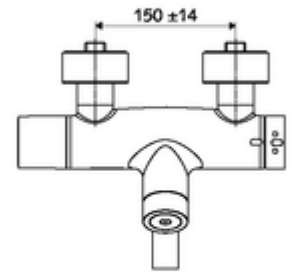

Teslimat kapsamı

- Elektronik zaman ayarlı sıva üstü lavabo armatürü
 - Pil bölmesi 6 V (entegre)
 - EN 1111 uyarınca ThermoProtect termostat, kilidi açılabilir/kilitlenebilir sıcaklık kilidi 38 °C, soğuk su beslemesi kesildiğinde haşlanma koruması
 - CVD-Touch-Elektronik, programlanabilir, su sıçraması ve su jetine karşı koruma IP65
 - Akış regülatörlü döndürülebilir çıkış (kilitlenebilir)
 - SWS Veri yolu genişletici kablosuz bağlantı BE-F VITUS
 - 2 çekvalf (EN 1717: EB)
 - 6V ön filtreli selenoid valf
- 4x AA alkali pil 1,5 V
- 2 S bağlantı ve rozet (derinlik ayarlı)

Teknik veriler

- SWS/SSC ile ayar seçenekleri
 - Çalıştırma gücü (hafif / orta / ağır)
 - Manuel programlama (Kapalı / Açık)
 - Maks. çalışma süresi (1 - 950 s)
 - Durgunluk deşarjı (Kapalı / 1 - 1000 s, son deşarjdan sonra her 1 - 250 h / her 1- 250 h)
 - Çalıştırma kilit süresi (Kapalı / 1 - 255 s, Timeout 1 - 2000 min)
- Manuel programlama ile ayar seçenekleri
 - Maks. çalışma süresi (4 - 120 s, 10 program kademesi)
 - Durgunluk deşarjı (Kapalı / 20 s, her 24 h)
- S_Durchfluss: 5 l/min
- Collection_Root_Attribute_71: 1,0 - 5,0 bar
- Collection_Root_Attribute_71: 8 bar
- Maks. işletim sıcaklığı: 70 °C (80 °C termal dezenfeksiyon için)
- Bağlantı: 2x DN 15 G 1/2 AG
- Malzeme: Çıkış Pirinç, içme suyu yönetmeliğine uygun, Mahfaza Pirinç, içme suyu yönetmeliğine uygun
- Yüzey: Krom
- 210 mm
- Sertifikalar: PA-IX 28575/IO, Belgaqua
- null: 0