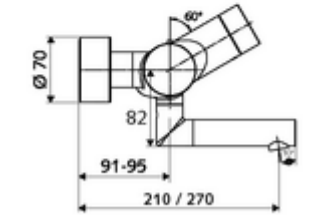

ürün numarası: 00 208 06 99

Karma su, ThermoProtect termostat

Otomatik kapanmalı CVD-Touch elektroniği ile tetiklenir. Pille işletim. SWS su yönetim sistemine ağ kurmak için entegre SWS veri yolu genişletici kablosuz bağlantı BE-F VITUS dahil.

Teslimat kapsamı

- Elektronik zaman ayarlı sıva üstü lavabo armatürü
  - Pil bölmesi 6 V (entegre)
  - EN 1111 uyarınca ThermoProtect termostat, kilidi açılabilir/kilitlenebilir sıcaklık kilidi 38 °C, soğuk su beslemesi kesildiğinde haşlanma koruması
  - CVD-Touch-Elektronik, programlanabilir, su sıçraması ve su jetine karşı koruma IP65
  - Akış regülatörlü döndürülebilir çıkış (kilitlenebilir)
  - SWS Veri yolu genişletici kablosuz bağlantı BE-F VITUS
  - 2 çekvalf (EN 1717: EB)
  - 6V ön filtreli selenoid valf
- 4x AA alkali pil 1,5 V
- 2 S bağlantı ve rozet (derinlik ayarlı)

Teknik veriler

- SWS/SSC ile ayar seçenekleri
  - Çalıştırma gücü (hafif / orta / ağır)
  - Manuel programlama (Kapalı / Açık)
  - Maks. çalışma süresi (1 - 950 s)
  - Durgunluk deşarjı (Kapalı / 1 - 1000 s, son deşarjdan sonra her 1 - 250 h / her 1- 250 h)
  - Çalıştırma kilit süresi (Kapalı / 1 - 255 s, Timeout 1 - 2000 min)
- Manuel programlama ile ayar seçenekleri
  - Maks. çalışma süresi (4 - 120 s, 10 program kademesi)
  - Durgunluk deşarjı (Kapalı / 20 s, her 24 h)
- Debi: 5 l/min
- Collection_Root_Attribute_71: 1,0 - 5,0 bar
- Collection_Root_Attribute_71: 8 bar
- Maks. işletim sıcaklığı: 70 °C (80 °C termal dezenfeksiyon için)
- Bağlantı: 2x DN 15 G 1/2 AG
- Malzeme: Çıkış Pirinç, içme suyu yönetmeliğine uygun, Mahfaza Pirinç, içme suyu yönetmeliğine uygun
- Yüzey: Krom
- 210 mm
- Sertifikalar: PA-IX 28575/IO, Belgaqua
- null: O

null

- : 5,20 kg/Adet
- : 1

SWS Server

Makale numarası.: 00 500 00 99

Makale numarası.: 23 775 00 99