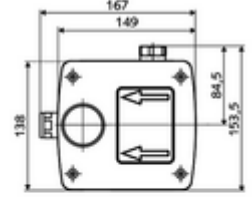

ürün numarası: 01 947 00 99

Unterputz-Masterbox WBW-E-V Soğuk su / karıştırılmış su

Sıva altı lavabo armatürü LINUS W-E-V için. Elektronik tetikleme. Sızdırmaz mahfaza geçişleri ve içe duran ön kapama dahil.

Teslimat kapsamı

- Masterbox
  - Ön filtre
  - Duvar çıkışı yuvası
  - Ham yapı gövde
  - Çekvalf (EN 1717: EB)
  - Ön kapama armatürlü sıva altı lavabo armatürü
  - 6V Selenoid valf
- Deşarj ağızı
- Sıva kapağı

Teknik veriler

- : 15 l/min
- Collection_Root_Attribute_71: 1,0 - 5,0 bar
- Collection_Root_Attribute_71: 8 bar
- Maks. işletim sıcaklığı: 70 °C (80 °C termal dezenfeksiyon için)
- Collection_Root_Attribute_71: 100 - 124 mm
- Bağlantı: G 1/2 IG
- Malzeme: Mahfaza Plastik, Su yolu Çinko çözünümüne mukavim pirinç, içme suyu yönetmeliğine uygun
- Boyutlar: 149 mm x 138 mm x 140 mm
- Sertifikalar: P-IX 18008/IA, Belgaqua
- null: A

null

- : 1,98 kg/Adet
- : 1

Unterputz-Waschtisch-Armatur LINUS W-E-V Makale numarası.: 01 938 06 99 veya
Unterputz-Waschtisch-Armatur LINUS W-E-V Makale numarası.: 01 939 06 99 veya
Unterputz-Waschtisch-Armatur LINUS W-E-V Makale numarası.: 01 938 28 99 veya
Unterputz-Waschtisch-Armatur LINUS W-E-V Makale numarası.: 01 939 28 99 veya
Unterputz-Waschtisch-Armatur LINUS W-E-V Makale numarası.: 01 941 06 99 veya
Unterputz-Waschtisch-Armatur LINUS W-E-V Makale numarası.: 01 942 06 99 veya
Unterputz-Waschtisch-Armatur LINUS W-E-V Makale numarası.: 01 941 28 99 veya
Unterputz-Waschtisch-Armatur LINUS W-E-V Makale numarası.: 01 942 28 99 veya
DIN 18534 uyarınca yapı yalıtımı için

Dehnzonenmanschette

Makale numarası.: 00 919 00 99

Waschtisch-Modul MONTUS

Makale numarası.: 03 088 00 99