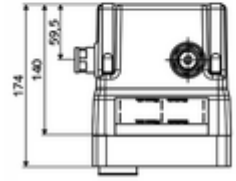

ürün numarası: 01 947 00 99

Unterputz-Masterbox WBW-E-V Soğuk su / karıştırılmış su

Sıva altı lavabo armatürü LINUS W-E-V için. Elektronik tetikleme. Sızdırmaz mahfaza geçişleri ve içe duran ön kapama dahil.

Teslimat kapsamı

- Masterbox
  - Ön filtre
  - Duvar çıkışı yuvası
  - Ham yapı gövde
  - Çekvalf (EN 1717: EB)
  - Ön kapama armatürlü sıva altı lavabo armatürü
  - 6V Selenoid valf
- Deşarj ağızı
- Sıva kapağı

Teknik veriler

- : 15 l/min
- Collection_Root_Attribute_71: 1,0 - 5,0 bar
- Collection_Root_Attribute_71: 8 bar
- Maks. işletim sıcaklığı: 70 °C (80 °C termal dezenfeksiyon için)
- Collection_Root_Attribute_71: 100 - 124 mm
- Bağlantı: G 1/2 IG
- Malzeme: Mahfaza Plastik, Su yolu Çinko çözünümüne mukavim pirinç, içme suyu yönetmeliğine uygun
- Boyutlar: 149 mm x 138 mm x 140 mm
- Sertifikalar: P-IX 18008/IA, Belgaqua
- null: A

null

- : 1,98 kg/Adet
- : 1

Unterputz-Waschtisch-Armatur LINUS W-E-V Makale numarası.: 01 938 06 99 veya
Unterputz-Waschtisch-Armatur LINUS W-E-V Makale numarası.: 01 939 06 99 veya
Unterputz-Waschtisch-Armatur LINUS W-E-V Makale numarası.: 01 938 28 99 veya
Unterputz-Waschtisch-Armatur LINUS W-E-V Makale numarası.: 01 939 28 99 veya
Unterputz-Waschtisch-Armatur LINUS W-E-V Makale numarası.: 01 941 06 99 veya
Unterputz-Waschtisch-Armatur LINUS W-E-V Makale numarası.: 01 942 06 99 veya
Unterputz-Waschtisch-Armatur LINUS W-E-V Makale numarası.: 01 941 28 99 veya
Unterputz-Waschtisch-Armatur LINUS W-E-V Makale numarası.: 01 942 28 99 veya
DIN 18534 uyarınca yapı yalıtımı için

Dehnzonenmanschette

Makale numarası.: 00 919 00 99

Waschtisch-Modul MONTUS

Makale numarası.: 03 088 00 99