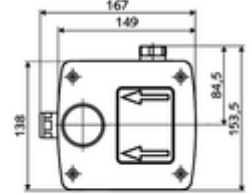

ürün numarası: 01 947 00 99

Unterputz-Masterbox WBW-E-V Soğuk su / karıştırılmış su

Sıva altı lavabo armatürü LINUS W-E-V için. Elektronik tetikleme. Sızdırmaz mahfaza geçişleri ve içe duran ön kapama dahil.

Teslimat kapsamı

- Masterbox
  - Ön filtre
  - Duvar çıkışı yuvası
  - Ham yapı gövde
  - Çekvalf (EN 1717: EB)
  - Ön kapama armatürlü sıva altı lavabo armatürü
  - 6V Selenoid valf
- Deşarj ağızı
- Sıva kapağı

Teknik veriler

- Collection_Root_Attribute_71: 1,0 - 5,0 bar
- Collection_Root_Attribute_71: 8 bar
- Maks. işletim sıcaklığı: 70 °C (80 °C termal dezenfeksiyon için)
- Collection_Root_Attribute_71: 100 - 124 mm
- Bağlantı: G 1/2 IG
- Malzeme: Mahfaza Plastik, Su yolu Çinko çözünümüne mukavim pirinç, içme suyu yönetmeliğine uygun
- Boyutlar: 149 mm x 138 mm x 140 mm
- Sertifikalar: P-IX 18008/IA, Belgaqua
- null: A

null

- : 1,98 kg/Adet
- : 1

Unterputz-Waschtisch-Armatur LINUS W-E-V Makale numarası.: 01 938 06 99 veya
Unterputz-Waschtisch-Armatur LINUS W-E-V Makale numarası.: 01 939 06 99 veya
Unterputz-Waschtisch-Armatur LINUS W-E-V Makale numarası.: 01 938 28 99 veya
Unterputz-Waschtisch-Armatur LINUS W-E-V Makale numarası.: 01 939 28 99 veya
Unterputz-Waschtisch-Armatur LINUS W-E-V Makale numarası.: 01 941 06 99 veya
Unterputz-Waschtisch-Armatur LINUS W-E-V Makale numarası.: 01 942 06 99 veya
Unterputz-Waschtisch-Armatur LINUS W-E-V Makale numarası.: 01 941 28 99 veya
Unterputz-Waschtisch-Armatur LINUS W-E-V Makale numarası.: 01 942 28 99 veya

DIN 18534 uyarınca yapı yalıtımı için

Dehnzonenmanschette

Makale numarası.: 00 919 00 99

Waschtisch-Modul MONTUS

Makale numarası.: 03 088 00 99