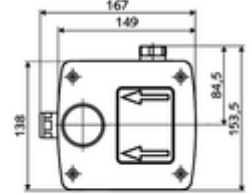

ürün numarası: 01 947 00 99

Unterputz-Masterbox WBW-E-V Soğuk su / karıştırılmış su

Sıva altı lavabo armatürü LINUS W-E-V için. Elektronik tetikleme. Sızdırmaz mahfaza geçişleri ve içe duran ön kapama dahil.

Teslimat kapsamı

- Masterbox
  - Ön filtre
  - Duvar çıkışı yuvası
  - Ham yapı gövde
  - Çekvalf (EN 1717: EB)
  - Ön kapama armatürlü sıva altı lavabo armatürü
  - 6V Selenoid valf
- Deşarj ağızı
- Sıva kapağı

Teknik veriler

- : 15 l/min
- Collection_Root_Attribute_71: 1,0 - 5,0 bar
- Collection_Root_Attribute_71: 8 bar
- Maks. işletim sıcaklığı: 70 °C (80 °C termal dezenfeksiyon için)
- Collection_Root_Attribute_71: 100 - 124 mm
- Bağlantı: G 1/2 IG
- Malzeme: Mahfaza Plastik, Su yolu Çinko çözünümüne mukavim pirinç, içme suyu yönetmeliğine uygun
- Boyutlar: 149 mm x 138 mm x 140 mm
- Sertifikalar: P-IX 18008/IA, Belgaqua
- null: A

null

- : 1,98 kg/Adet
- : 1

Makale numarası.: 01 938 06 99	veya
Makale numarası.: 01 939 06 99	veya
Makale numarası.: 01 938 28 99	veya
Makale numarası.: 01 939 28 99	veya
Makale numarası.: 01 941 06 99	veya
Makale numarası.: 01 942 06 99	veya
Makale numarası.: 01 941 28 99	veya
Makale numarası.: 01 942 28 99	veya

DIN 18534 uyarınca yapı yalıtımı için

Dehnzonenmanschette Makale numarası.: 00 919 00 99

Makale numarası.: 03 088 00 99