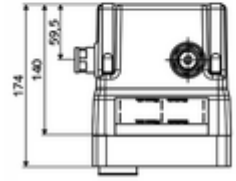

ürün numarası: 01 947 00 99

Unterputz-Masterbox WBW-E-V Soğuk su / karıştırılmış su

Sıva altı lavabo armatürü LINUS W-E-V için. Elektronik tetikleme. Sızdırmaz mahfaza geçişleri ve içe duran ön kapama dahil.

Teslimat kapsamı

- Masterbox
  - Ön filtre
  - Duvar çıkışı yuvası
  - Ham yapı gövde
  - Çekvalf (EN 1717: EB)
  - Ön kapama armatürlü sıva altı lavabo armatürü
  - 6V Selenoid valf
- Deşarj ağızı
- Sıva kapağı

Teknik veriler

- : 15 l/min
- Collection_Root_Attribute_71: 1,0 - 5,0 bar
- Collection_Root_Attribute_71: 8 bar
- Maks. işletim sıcaklığı: 70 °C (80 °C termal dezenfeksiyon için)
- Collection_Root_Attribute_71: 100 - 124 mm
- Bağlantı: G 1/2 IG
- Malzeme: Mahfaza Plastik, Su yolu Çinko çözünümüne mukavim pirinç, içme suyu yönetmeliğine uygun
- Boyutlar: 149 mm x 138 mm x 140 mm
- Sertifikalar: P-IX 18008/IA, Belgaqua
- null: A

null

- : 1,98 kg/Adet
- : 1

Makale numarası.: 01 938 06 99	veya
Makale numarası.: 01 939 06 99	veya
Makale numarası.: 01 938 28 99	veya
Makale numarası.: 01 939 28 99	veya
Makale numarası.: 01 941 06 99	veya
Makale numarası.: 01 942 06 99	veya
Makale numarası.: 01 941 28 99	veya
Makale numarası.: 01 942 28 99	veya

DIN 18534 uyarınca yapı yalıtımı için

Dehnzonenmanschette Makale numarası.: 00 919 00 99

Makale numarası.: 03 088 00 99