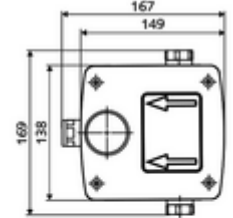

ürün numarası: 01 946 00 99

Unterputz-Masterbox WBW-E-M

Karma su

Sıva altı lavabo armatürü LINUS W-E-M için. Elektronik tetikleme. Sızdırmaz mahfaza geçişleri ve içe duran ön kapama dahil.

Teslimat kapsamı

- Masterbox
  - Karıştırıcı kartuş
  - Duvar çıkışı yuvası
  - Ham yapı gövde
  - 2 ön filtre
  - 2 ön kapama armatürlü sıva altı lavabo armatürü
  - 2 çekvalf (EN 1717: EB)
  - 6V Selenoid valf
- Deşarj ağızı
- Sıva kapağı

Teknik veriler

- Collection_Root_Attribute_71: 1,0 - 5,0 bar
- Collection_Root_Attribute_71: 8 bar
- Maks. işletim sıcaklığı: 70 °C (80 °C termal dezenfeksiyon için)
- Collection_Root_Attribute_71: 100 - 124 mm
- Bağlantı: 2x G 1/2 IG
- Malzeme: Mahfaza Plastik, Su yolu Çinko çözünümüne mukavim pirinç, içme suyu yönetmeliğine uygun
- Boyutlar: 149 mm x 138 mm x 140 mm
- Sertifikalar: Belgaqua

null

- : 2,30 kg/Adet
- : 1

Unterputz-Waschtisch-Armatur LINUS W-E-M Makale numarası.: 01 929 06 99 veya
Unterputz-Waschtisch-Armatur LINUS W-E-M Makale numarası.: 01 930 06 99 veya
Unterputz-Waschtisch-Armatur LINUS W-E-M Makale numarası.: 01 929 28 99 veya
Unterputz-Waschtisch-Armatur LINUS W-E-M Makale numarası.: 01 930 28 99 veya
Unterputz-Waschtisch-Armatur LINUS W-E-M Makale numarası.: 01 932 06 99 veya
Unterputz-Waschtisch-Armatur LINUS W-E-M Makale numarası.: 01 933 06 99 veya
Unterputz-Waschtisch-Armatur LINUS W-E-M Makale numarası.: 01 932 28 99 veya
Unterputz-Waschtisch-Armatur LINUS W-E-M Makale numarası.: 01 933 28 99 veya
Unterputz-Waschtisch-Armatur LINUS W-E-M Makale numarası.: 01 935 06 99 veya
Unterputz-Waschtisch-Armatur LINUS W-E-M Makale numarası.: 01 936 06 99 veya
Unterputz-Waschtisch-Armatur LINUS W-E-M Makale numarası.: 01 935 28 99 veya
Unterputz-Waschtisch-Armatur LINUS W-E-M Makale numarası.: 01 936 28 99 veya
DIN 18534 uyarınca yapı yalıtımı için

Dehnzonenmanschette

Makale numarası.: 00 919 00 99

Waschtisch-Modul MONTUS

Makale numarası.: 03 088 00 99