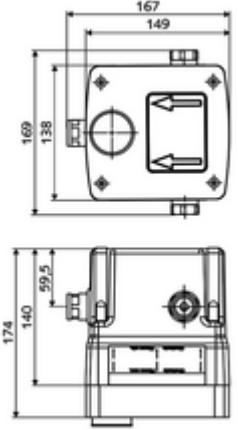

ürün numarası: 01 946 00 99

Unterputz-Masterbox WBW-E-M

Karma su

Sıva altı lavabo armatürü LINUS W-E-M için. Elektronik tetikleme. Sızdırmaz mahfaza geçişleri ve içe duran ön kapama dahil.

Teslimat kapsamı

- Masterbox
 - Karıştırıcı kartuş
 - Duvar çıkışı yuvası
 - Ham yapı gövde
 - 2 ön filtre
 - 2 ön kapama armatürlü sıva altı lavabo armatürü
 - 2 çekvalf (EN 1717: EB)
 - 6V Selenoid valf
- Deşarj ağızı
- Sıva kapağı

Teknik veriler

- : 15 l/min
- Collection_Root_Attribute_71: 1,0 - 5,0 bar
- Collection_Root_Attribute_71: 8 bar
- Maks. işletim sıcaklığı: 70 °C (80 °C termal dezenfeksiyon için)
- Collection_Root_Attribute_71: 100 - 124 mm
- Bağlantı: 2x G 1/2 IG
- Malzeme: Mahfaza Plastik, Su yolu Çinko çözünümüne mukavim pirinç, içme suyu yönetmeliğine uygun
- Boyutlar: 149 mm x 138 mm x 140 mm
- Sertifikalar: Belgaqua