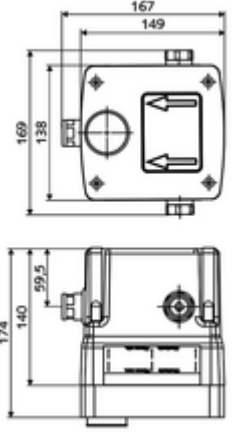

ürün numarası: 01 946 00 99

Unterputz-Masterbox WBW-E-M

Karma su

Sıva altı lavabo armatürü LINUS W-E-M için. Elektronik tetikleme. Sızdırmaz mahfaza geçişleri ve içe duran ön kapama dahil.

Teslimat kapsamı

- Masterbox
 - Karıştırıcı kartuş
 - Duvar çıkışı yuvası
 - Ham yapı gövde
 - 2 ön filtre
 - 2 ön kapama armatürlü sıva altı lavabo armatürü
 - 2 çekvalf (EN 1717: EB)
 - 6V Selenoid valf
- Deşarj ağızı
- Sıva kapağı

Teknik veriler

- Collection_Root_Attribute_71: 1,0 - 5,0 bar
- Collection_Root_Attribute_71: 8 bar
- Maks. işletim sıcaklığı: 70 °C (80 °C termal dezenfeksiyon için)
- Collection_Root_Attribute_71: 100 - 124 mm
- Bağlantı: 2x G 1/2 IG
- Malzeme: Mahfaza Plastik, Su yolu Çinko çözünümüne mukavim pirinç, içme suyu yönetmeliğine uygun
- Boyutlar: 149 mm x 138 mm x 140 mm
- Sertifikalar: Belgaqua