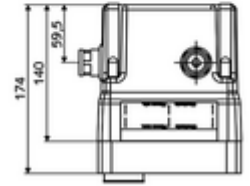

ürün numarası: 01 946 00 99

Unterputz-Masterbox WBW-E-M

Karma su

Sıva altı lavabo armatürü LINUS W-E-M için. Elektronik tetikleme. Sızdırmaz mahfaza geçişleri ve içe duran ön kapama dahil.

Teslimat kapsamı

- Masterbox
  - Karıştırıcı kartuş
  - Duvar çıkışı yuvası
  - Ham yapı gövde
  - 2 ön filtre
  - 2 ön kapama armatürlü sıva altı lavabo armatürü
  - 2 çekvalf (EN 1717: EB)
  - 6V Selenoid valf
- Deşarj ağızı
- Sıva kapağı

Teknik veriler

- Collection_Root_Attribute_71: 1,0 - 5,0 bar
- Collection_Root_Attribute_71: 8 bar
- Maks. işletim sıcaklığı: 70 °C (80 °C termal dezenfeksiyon için)
- Collection_Root_Attribute_71: 100 - 124 mm
- Bağlantı: 2x G 1/2 IG
- Malzeme: Mahfaza Plastik, Su yolu Çinko çözünümüne mukavim pirinç, içme suyu yönetmeliğine uygun
- Boyutlar: 149 mm x 138 mm x 140 mm
- Sertifikalar: Belgaqua

null

- : 2,30 kg/Adet
- : 1

Unterputz-Waschtisch-Armatur LINUS W-E-M Makale numarası.: 01 929 06 99 veya
Unterputz-Waschtisch-Armatur LINUS W-E-M Makale numarası.: 01 930 06 99 veya
Unterputz-Waschtisch-Armatur LINUS W-E-M Makale numarası.: 01 929 28 99 veya
Unterputz-Waschtisch-Armatur LINUS W-E-M Makale numarası.: 01 930 28 99 veya
Unterputz-Waschtisch-Armatur LINUS W-E-M Makale numarası.: 01 932 06 99 veya
Unterputz-Waschtisch-Armatur LINUS W-E-M Makale numarası.: 01 933 06 99 veya
Unterputz-Waschtisch-Armatur LINUS W-E-M Makale numarası.: 01 932 28 99 veya
Unterputz-Waschtisch-Armatur LINUS W-E-M Makale numarası.: 01 933 28 99 veya
Unterputz-Waschtisch-Armatur LINUS W-E-M Makale numarası.: 01 935 06 99 veya
Unterputz-Waschtisch-Armatur LINUS W-E-M Makale numarası.: 01 936 06 99 veya
Unterputz-Waschtisch-Armatur LINUS W-E-M Makale numarası.: 01 935 28 99 veya
Unterputz-Waschtisch-Armatur LINUS W-E-M Makale numarası.: 01 936 28 99 veya
DIN 18534 uyarınca yapı yalıtımı için

Dehnzonenmanschette

Makale numarası.: 00 919 00 99

Waschtisch-Modul MONTUS

Makale numarası.: 03 088 00 99