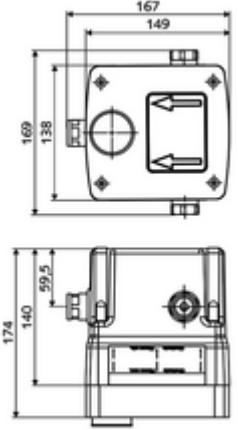

ürün numarası: 01 946 00 99

Unterputz-Masterbox WBW-E-M Karma su

Sıva altı lavabo armatürü LINUS W-E-M için. Elektronik tetikleme. Sızdırmaz mahfaza geçişleri ve içe duran ön kapama dahil.

Teslimat kapsamı

- Masterbox
 - Karıştırıcı kartuş
 - Duvar çıkışı yuvası
 - Ham yapı gövde
 - 2 ön filtre
 - 2 ön kapama armatürlü sıva altı lavabo armatürü
 - 2 çekvalf (EN 1717: EB)
 - 6V Selenoid valf
- Deşarj ağızı
- Sıva kapağı

Teknik veriler

- : 15 l/min
- Collection_Root_Attribute_71: 1,0 - 5,0 bar
- Collection_Root_Attribute_71: 8 bar
- Maks. işletim sıcaklığı: 70 °C (80 °C termal dezenfeksiyon için)
- Collection_Root_Attribute_71: 100 - 124 mm
- Bağlantı: 2x G 1/2 IG
- Malzeme: Mahfaza Plastik, Su yolu Çinko çözünümüne mukavim pirinç, içme suyu yönetmeliğine uygun
- Boyutlar: 149 mm x 138 mm x 140 mm
- Sertifikalar: Belgaqua