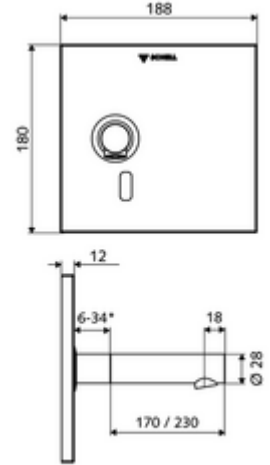

ürün numarası: 01 942 28 99

Unterputz-Waschtisch-Armatur LINUS W-E-V Soğuk su / karıştırılmış su

Sıva altı Masterbox WBW-E-V için. Kızılötesi sensör kumandalı. Şebeke işletimi. SCHELL su yönetim sistemi SWS ile ağ kurmak için uygun. SCHELL Single Control SSC üzerinden parametrelenebilir.

* In Abhängigkeit der SCHELL Unterputz-Masterbox

Teslimat kapsamı

- Kızılötesi sensör pencereci ön panel
- Kızılötesi sensör elektronikli montaj çerçevesi, programlanabilir
- Sıva altı adaptör 9 VDC, 100 - 240 VAC, 50 - 60 Hz
- Akış regülatörlü duvar çıkışı (hırsızlığa karşı korumalı)
- Sabitleme malzemesi

Teknik veriler

- SWS/SSC ile ayar seçenekleri
  - Sensör kapsama alanı (kısa / orta / uzun)
  - Yakın refleks üzerinden programlama (Kapalı / Açık)
  - Maks. çalışma süresi (1 - 360 s)
  - Artçı çalışma süresi (0,6 - 60 s)
  - Durgunluk deşarjı (Kapalı / 5 - 600 s, son deşarjdan sonra her 1 - 240 h / her 1- 240 h)
  - Termal dezenfeksiyon için sürekli deşarj, haşlanma korumalı (Kapalı / 15 s - 600 s)
  - Sürekli akış (Kapalı / 15 - 600 s)
  - Enerji tasarruf modu (Kapalı / son kullanımdan sonra 1 - 254 h)
  - Temizlik durdur (Kapalı / 60 - 360 s)
- Yakın refleks ile ayar seçenekleri
  - Sensör kapsama alanı (kısa / orta / uzun)
  - Durgunluk deşarjı (Kapalı / 30 s, son deşarjdan sonra her 24 h / her 24 h)
  - Termal dezenfeksiyon için sürekli deşarj, haşlanma korumalı (Kapalı / 300 s / 120 s)
  - Temizlik durdur (Kapalı / 60 s)
- S_Durchfluss: 5 l/min
- Collection_Root_Attribute_71: 1,0 - 5,0 bar
- Collection_Root_Attribute_71: 8 bar
- Maks. işletim sıcaklığı: 70 °C (80 °C termal dezenfeksiyon için)
- Malzeme: Çıkış Pirinç, içme suyu yönetmeliğine uygun, Ön panel Paslanmaz çelik
- Yüzey: Çıkış Krom, Ön panel Fırçalanmış paslanmaz çelik
- : 230 mm
- Ön panelin boyutları: 188 mm x 180 mm x 12 mm

null

- : 1,95 kg/Adet
- : 1

Unterputz-Masterbox WBW-E-V

Makale numarası.: 01 947 00 99

SSC Bluetooth®-Modul

Makale numarası.: 00 916 00 99

Waschtischablaufgarnitur OPEN

Makale numarası.: 02 002 06 99

veya

Waschtischablaufgarnitur PUSH OPEN

Makale numarası.: 02 000 06 99

veya