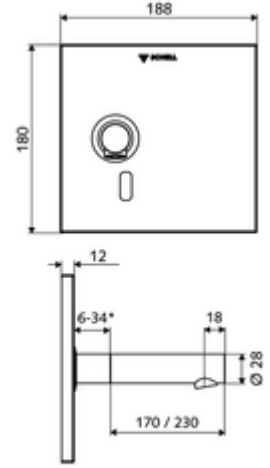

Teslimat kapsamı

- Kızılötesi sensör pencereli ön panel
- Kızılötesi sensör elektronikli montaj çerçevesi, programlanabilir
- Sıva altı adaptör 9 VDC, 100 - 240 VAC, 50 - 60 Hz
- Akış regülatörlü duvar çıkışı (hırsızlığa karşı korumalı)
- Sabitleme malzemesi