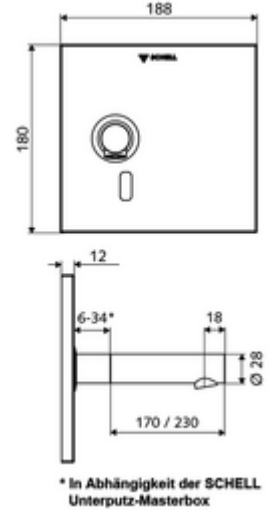

ürün numarası: 01 942 06 99

Unterputz-Waschtisch-Armatur LINUS W-E-V Soğuk su / karıştırılmış su

Sıva altı Masterbox WBW-E-V için. Kızılötesi sensör kumandalı. Şebeke işletimi. SCHELL su yönetim sistemi SWS ile ağ kurmak için uygun. SCHELL Single Control SSC üzerinden parametrelenebilir.

Teslimat kapsamı

- Kızılötesi sensör pencereleli ön panel
- Kızılötesi sensör elektronikli montaj çerçevesi, programlanabilir
- Sıva altı adaptör 9 VDC, 100 - 240 VAC, 50 - 60 Hz
- Akış regülatörlü duvar çıkışı (hırsızlığa karşı korumalı)
- Sabitleme malzemesi

Teknik veriler

- SWS/SSC ile ayar seçenekleri
 - Sensör kapsama alanı (kısa / orta / uzun)
 - Yakın refleks üzerinden programlama (Kapalı / Açık)
 - Maks. çalışma süresi (1 - 360 s)
 - Artçı çalışma süresi (0,6 - 60 s)
 - Durgunluk deşarjı (Kapalı / 5 - 600 s, son deşarjdan sonra her 1 - 240 h / her 1- 240 h)
 - Termal dezenfeksiyon için sürekli deşarj, haşlanma korumalı (Kapalı / 15 s - 600 s)
 - Sürekli akış (Kapalı / 15 - 600 s)
 - Enerji tasarruf modu (Kapalı / son kullanımdan sonra 1 - 254 h)
 - Temizlik durdur (Kapalı / 60 - 360 s)
- Yakın refleks ile ayar seçenekleri
 - Sensör kapsama alanı (kısa / orta / uzun)
 - Durgunluk deşarjı (Kapalı / 30 s, son deşarjdan sonra her 24 h / her 24 h)
 - Termal dezenfeksiyon için sürekli deşarj, haşlanma korumalı (Kapalı / 300 s / 120 s)
 - Temizlik durdur (Kapalı / 60 s)
- S_Durchfluss: 5 l/min
- Collection_Root_Attribute_71: 1,0 - 5,0 bar
- Collection_Root_Attribute_71: 8 bar
- Maks. işletim sıcaklığı: 70 °C (80 °C termal dezenfeksiyon için)
- Malzeme: Çıkış Pirinç, içme suyu yönetmeliğine uygun, Ön panel Pirinç
- Yüzey: Çıkış Krom, Ön panel Krom
- : 230 mm
- Ön panelin boyutları: 188 mm x 180 mm x 12 mm