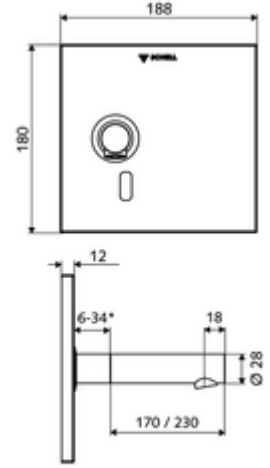

ürün numarası: 01 941 28 99

Unterputz-Waschtisch-Armatur LINUS W-E-V Soğuk su / karıştırılmış su

Sıva altı Masterbox WBW-E-V için. Kızılötesi sensör kumandalı. Şebeke işletimi. SCHELL su yönetim sistemi SWS ile ağ kurmak için uygun. SCHELL Single Control SSC üzerinden parametrelenebilir.

* In Abhängigkeit der SCHELL Unterputz-Masterbox

Teslimat kapsamı

- Kızılötesi sensör pencereli ön panel
- Kızılötesi sensör elektronikli montaj çerçevesi, programlanabilir
- Sıva altı adaptör 9 VDC, 100 - 240 VAC, 50 - 60 Hz
- Akış regülatörlü duvar çıkışı (hırsızlığa karşı korumalı)
- Sabitleme malzemesi

Teknik veriler

- SWS/SSC ile ayar seçenekleri
  - Sensör kapsama alanı (kısa / orta / uzun)
  - Yakın refleks üzerinden programlama (Kapalı / Açık)
  - Maks. çalışma süresi (1 - 360 s)
  - Artçı çalışma süresi (0,6 - 60 s)
  - Durgunluk deşarjı (Kapalı / 5 - 600 s, son deşarjdan sonra her 1 - 240 h / her 1- 240 h)
  - Termal dezenfeksiyon için sürekli deşarj, haşlanma korumalı (Kapalı / 15 s - 600 s)
  - Sürekli akış (Kapalı / 15 - 600 s)
  - Enerji tasarruf modu (Kapalı / son kullanımdan sonra 1 - 254 h)
  - Temizlik durdur (Kapalı / 60 - 360 s)
- Yakın refleks ile ayar seçenekleri
  - Sensör kapsama alanı (kısa / orta / uzun)
  - Durgunluk deşarjı (Kapalı / 30 s, son deşarjdan sonra her 24 h / her 24 h)
  - Termal dezenfeksiyon için sürekli deşarj, haşlanma korumalı (Kapalı / 300 s / 120 s)
  - Temizlik durdur (Kapalı / 60 s)
- S_Durchfluss: 5 l/min
- Collection_Root_Attribute_71: 1,0 - 5,0 bar
- Collection_Root_Attribute_71: 8 bar
- Maks. işletim sıcaklığı: 70 °C (80 °C termal dezenfeksiyon için)
- Malzeme: Çıkış Pirinç, içme suyu yönetmeliğine uygun, Ön panel Paslanmaz çelik
- Yüzey: Çıkış Krom, Ön panel Fırçalanmış paslanmaz çelik
- : 170 mm
- Ön panelin boyutları: 188 mm x 180 mm x 12 mm

null

- : 1,78 kg/Adet
- : 1

Unterputz-Masterbox WBW-E-V

Makale numarası.: 01 947 00 99

SSC Bluetooth®-Modul

Makale numarası.: 00 916 00 99

Waschtischablaufgarnitur OPEN

Makale numarası.: 02 002 06 99

veya

Waschtischablaufgarnitur PUSH OPEN

Makale numarası.: 02 000 06 99

veya