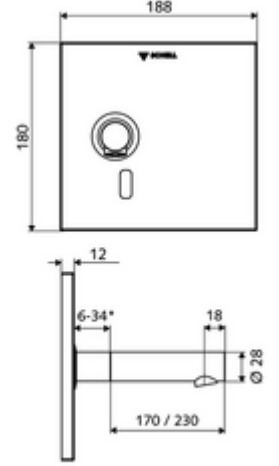

Teslimat kapsamı

- Kızılötesi sensör pencereli ön panel
- Kızılötesi sensör elektronikli montaj çerçevesi, programlanabilir
- Pil bölmesi 6 V, koruma sınıfı IP 65
- 4x AA alkali pil 1,5 V
- Akış regülatörlü duvar çıkışı (hırsızlığa karşı korumalı)
- Sabitleme malzemesi

Teknik veriler

- SWS/SSC ile ayar seçenekleri
  - Sensör kapsama alanı (kısa / orta / uzun)
  - Yakın refleks üzerinden programlama (Kapalı / Açık)
  - Maks. çalışma süresi (1 - 360 s)
  - Artçı çalışma süresi (0,6 - 60 s)
  - Durgunluk deşarjı (Kapalı / 5 - 600 s, son deşarjdan sonra her 1 - 240 h / her 1- 240 h)
  - Termal dezenfeksiyon için sürekli deşarj, haşlanma korumalı (Kapalı / 15 s - 600 s)
  - Sürekli akış (Kapalı / 15 - 600 s)
  - Enerji tasarruf modu (Kapalı / son kullanımdan sonra 1 - 254 h)
  - Temizlik durdur (Kapalı / 60 - 360 s)
- Yakın refleks ile ayar seçenekleri
  - Sensör kapsama alanı (kısa / orta / uzun)
  - Durgunluk deşarjı (Kapalı / 30 s, son deşarjdan sonra her 24 h / her 24 h)
  - Termal dezenfeksiyon için sürekli deşarj, haşlanma korumalı (Kapalı / 300 s / 120 s)
  - Temizlik durdur (Kapalı / 60 s)
- Debi: 5 l/min
- Collection_Root_Attribute_71: 1,0 - 5,0 bar
- Collection_Root_Attribute_71: 8 bar
- Maks. işletim sıcaklığı: 70 °C (80 °C termal dezenfeksiyon için)
- Malzeme: Çıkış Pirinç, içme suyu yönetmeliğine uygun, Ön panel Pirinç
- Yüzey: Çıkış Krom, Ön panel Krom
- : 230 mm
- Ön panelin boyutları: 188 mm x 180 mm x 12 mm

null

- : 2,01 kg/Adet
- : 1

* In Abhängigkeit der SCHELL Unterputz-Masterbox

Unterputz-Masterbox WBW-E-V

Makale numarası.: 01 947 00 99

SSC Bluetooth®-Modul

Makale numarası.: 00 916 00 99

Waschtischablaufgarnitur OPEN

Makale numarası.: 02 002 06 99

veya