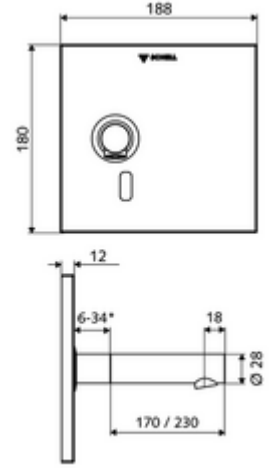

Teslimat kapsamı

- Kızılötesi sensör pencereli ön panel
- Kızılötesi sensör elektronikli montaj çerçevesi, programlanabilir
- Pil bölmesi 6 V, koruma sınıfı IP 65
- 4x AA alkali pil 1,5 V
- Akış regülatörlü duvar çıkışı (hırsızlığa karşı korumalı)
- Sabitleme malzemesi

Teknik veriler

- SWS/SSC ile ayar seçenekleri
  - Sensör kapsama alanı (kısa / orta / uzun)
  - Yakın refleks üzerinden programlama (Kapalı / Açık)
  - Maks. çalışma süresi (1 - 360 s)
  - Artçı çalışma süresi (0,6 - 60 s)
  - Durgunluk deşarjı (Kapalı / 5 - 600 s, son deşarjdan sonra her 1 - 240 h / her 1- 240 h)
  - Termal dezenfeksiyon için sürekli deşarj, haşlanma korumalı (Kapalı / 15 s - 600 s)
  - Sürekli akış (Kapalı / 15 - 600 s)
  - Enerji tasarruf modu (Kapalı / son kullanımdan sonra 1 - 254 h)
  - Temizlik durdur (Kapalı / 60 - 360 s)
- Yakın refleks ile ayar seçenekleri
  - Sensör kapsama alanı (kısa / orta / uzun)
  - Durgunluk deşarjı (Kapalı / 30 s, son deşarjdan sonra her 24 h / her 24 h)
  - Termal dezenfeksiyon için sürekli deşarj, haşlanma korumalı (Kapalı / 300 s / 120 s)
  - Temizlik durdur (Kapalı / 60 s)
- S_Durchfluss: 5 l/min
- Collection_Root_Attribute_71: 1,0 - 5,0 bar
- Collection_Root_Attribute_71: 8 bar
- Maks. işletim sıcaklığı: 70 °C (80 °C termal dezenfeksiyon için)
- Malzeme: Çıkış Pirinç, içme suyu yönetmeliğine uygun, Ön panel Pirinç
- Yüzey: Çıkış Krom, Ön panel Krom
- : 170 mm
- Ön panelin boyutları: 188 mm x 180 mm x 12 mm

null

- : 1,84 kg/Adet
- : 1

* In Abhängigkeit der SCHELL Unterputz-Masterbox

Unterputz-Masterbox WBW-E-V

Makale numarası.: 01 947 00 99

SSC Bluetooth®-Modul

Makale numarası.: 00 916 00 99

Waschtischablaufgarnitur OPEN

Makale numarası.: 02 002 06 99

veya