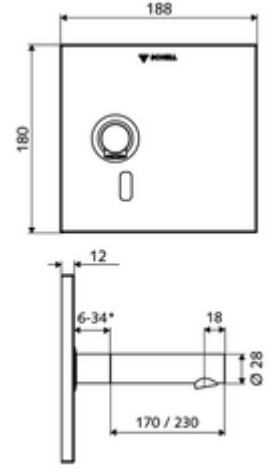

### Teknik veriler

- \$collectionName
    - Sensör kapsama alanı (kısa / orta / uzun)
    - Yakın refleks üzerinden programlama (Kapalı / Açık)
    - Maks. çalışma süresi (1 - 360 s)
    - Artçı çalışma süresi (0,6 - 60 s)
    - Durgunluk deşarjı (Kapalı / 5 - 600 s, son deşarjdan sonra her 1 - 240 h / her 1- 240 h)
    - Termal dezenfeksiyon için sürekli deşarj, haşlanma korumalı (Kapalı / 15 s - 600 s)
    - Sürekli akış (Kapalı / 15 - 600 s)
    - Enerji tasarruf modu (Kapalı / son kullanımdan sonra 1 - 254 h)
    - Temizlik durdur (Kapalı / 60 - 360 s)
  - \$collectionName
    - Sensör kapsama alanı (kısa / orta / uzun)
    - Durgunluk deşarjı (Kapalı / 30 s, son deşarjdan sonra her 24 h / her 24 h)
    - Termal dezenfeksiyon için sürekli deşarj, haşlanma korumalı (Kapalı / 300 s / 120 s)
    - Temizlik durdur (Kapalı / 60 s)
  - Durchfluss druckunabhängig, max.: 5 l/min; Çıkış Piriç, içme suyu yönetmeliğine uygun; Ön panel Piriç; Çıkış Krom; Ön panel Krom
  - Fließdruck: 1,0 - 5,0 bar
  - Max. Ruhedruck: 8 bar
  - Maks. işletim sıcaklığı: 70 °C (80 °C termal dezenfeksiyon için)
  - Auslauf: L 170 mm
  - Ön panelin boyutları: B 188 mm x H 180 mm x T 12 mm
- Gewicht: 1,84 kg/Adet
  - Verpackungseinheit: 1