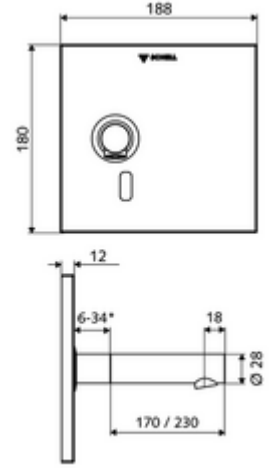

Teslimat kapsamı

- Kızılötesi sensör pencere ön panel
- Kızılötesi sensör elektronikli montaj çerçevesi, programlanabilir
- Pil bölmesi 6 V, koruma sınıfı IP 65
- 4x AA alkali pil 1,5 V
- Akış regülatörlü duvar çıkışı (hırsızlığa karşı korumalı)
- Sabitleme malzemesi

Teknik veriler

- SWS/SSC ile ayar seçenekleri
  - Sensör kapsama alanı (kısa / orta / uzun)
  - Yakın refleks üzerinden programlama (Kapalı / Açık)
  - Maks. çalışma süresi (1 - 360 s)
  - Artçı çalışma süresi (0,6 - 60 s)
  - Durgunluk deşarjı (Kapalı / 5 - 600 s, son deşarjdan sonra her 1 - 240 h / her 1- 240 h)
  - Termal dezenfeksiyon için sürekli deşarj, haşlanma korumalı (Kapalı / 15 s - 600 s)
  - Sürekli akış (Kapalı / 15 - 600 s)
  - Enerji tasarruf modu (Kapalı / son kullanımdan sonra 1 - 254 h)
  - Temizlik durdur (Kapalı / 60 - 360 s)
- Yakın refleks ile ayar seçenekleri
  - Sensör kapsama alanı (kısa / orta / uzun)
  - Durgunluk deşarjı (Kapalı / 30 s, son deşarjdan sonra her 24 h / her 24 h)
  - Termal dezenfeksiyon için sürekli deşarj, haşlanma korumalı (Kapalı / 300 s / 120 s)
  - Temizlik durdur (Kapalı / 60 s)
- S_Durchfluss: 5 l/min
- Collection_Root_Attribute_71: 1,0 - 5,0 bar
- Collection_Root_Attribute_71: 8 bar
- Maks. işletim sıcaklığı: 70 °C (80 °C termal dezenfeksiyon için)
- Malzeme: Çıkış Pirinç, içme suyu yönetmeliğine uygun, Ön panel Pirinç
- Yüzey: Çıkış Krom, Ön panel Krom
- : 110 mm
- Ön panelin boyutları: 188 mm x 180 mm x 12 mm

null

- : 1,66 kg/Adet
- : 1

* In Abhängigkeit der SCHELL Unterputz-Masterbox

Unterputz-Masterbox WBW-E-V

Makale numarası.: 01 947 00 99

SSC Bluetooth®-Modul

Makale numarası.: 00 916 00 99

Waschtischablaufgarnitur OPEN

Makale numarası.: 02 002 06 99

veya