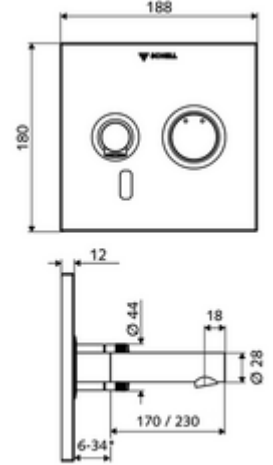

ürün numarası: 01 933 28 99

Unterputz-Waschtisch-Armatur LINUS W-E-M Karma su

Sıva altı Masterbox WBW-E-M için. Kızılötesi sensör kumandalı. Şebeke işletimi. SCHELL su yönetim sistemi SWS ile ağ kurmak için uygun. SCHELL Single Control SSC üzerinden parametrelenebilir.

* In Abhängigkeit der SCHELL Unterputz-Masterbox

Teslimat kapsamı

- Kızılötesi sensör pencereci ön panel
 - Kovanlı karma su çalıştırma düğmesi
- Kızılötesi sensör elektronikli montaj çerçevesi, programlanabilir
- Sıva altı adaptör 9 VDC, 100 - 240 VAC, 50 - 60 Hz
- Akış regülatörlü duvar çıkışı (hırsızlığa karşı korumalı)
- Sabitleme malzemesi

Teknik veriler

- SWS/SSC ile ayar seçenekleri
 - Sensör kapsama alanı (kısa / orta / uzun)
 - Yakın refleks üzerinden programlama (Kapalı / Açık)
 - Maks. çalışma süresi (1 - 360 s)
 - Artçı çalışma süresi (0,6 - 60 s)
 - Durgunluk deşarjı (Kapalı / 5 - 600 s, son deşarjdan sonra her 1 - 240 h / her 1- 240 h)
 - Termal dezenfeksiyon için sürekli deşarj, haşlanma korumalı (Kapalı / 15 s - 600 s)
 - Sürekli akış (Kapalı / 15 - 600 s)
 - Enerji tasarruf modu (Kapalı / son kullanımdan sonra 1 - 254 h)
 - Temizlik durdur (Kapalı / 60 - 360 s)
- Yakın refleks ile ayar seçenekleri
 - Sensör kapsama alanı (kısa / orta / uzun)
 - Durgunluk deşarjı (Kapalı / 30 s, son deşarjdan sonra her 24 h / her 24 h)
 - Termal dezenfeksiyon için sürekli deşarj, haşlanma korumalı (Kapalı / 300 s / 120 s)
 - Temizlik durdur (Kapalı / 60 s)
- S_Durchfluss: 5 l/min
- Collection_Root_Attribute_71: 1,0 - 5,0 bar
- Collection_Root_Attribute_71: 8 bar
- Maks. işletim sıcaklığı: 70 °C (80 °C termal dezenfeksiyon için)
- Malzeme: Çıkış Piriç, içme suyu yönetmeliğine uygun, Çalıştırma Piriç, Ön panel Paslanmaz çelik
- Yüzey: Çıkış Krom, Çalıştırma Krom, Ön panel Fırçalanmış paslanmaz çelik
- : 230 mm
- Ön panelin boyutları: 188 mm x 180 mm x 12 mm