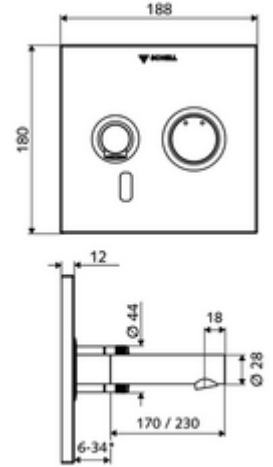

ürün numarası: 01 933 28 99

Karma su

Sıva altı Masterbox WBW-E-M için. Kızılötesi sensör kumandalı. Şebeke işletimi. SCHELL su yönetim sistemi SWS ile ağ kurmak için uygun. SCHELL Single Control SSC üzerinden parametrelenebilir.

* In Abhängigkeit der SCHELL Unterputz-Masterbox

Teslimat kapsamı

- Kızılötesi sensör pencereci ön panel
 - Kovanlı karma su çalıştırma düğmesi
- Kızılötesi sensör elektronikli montaj çerçevesi, programlanabilir
- Sıva altı adaptör 9 VDC, 100 - 240 VAC, 50 - 60 Hz
- Akış regülatörlü duvar çıkışı (hırsızlığa karşı korumalı)
- Sabitleme malzemesi

Teknik veriler

- SWS/SSC ile ayar seçenekleri
 - Sensör kapsama alanı (kısa / orta / uzun)
 - Yakın refleks üzerinden programlama (Kapalı / Açık)
 - Maks. çalışma süresi (1 - 360 s)
 - Artçı çalışma süresi (0,6 - 60 s)
 - Durgunluk deşarjı (Kapalı / 5 - 600 s, son deşarjdan sonra her 1 - 240 h / her 1- 240 h)
 - Termal dezenfeksiyon için sürekli deşarj, haşlanma korumalı (Kapalı / 15 s - 600 s)
 - Sürekli akış (Kapalı / 15 - 600 s)
 - Enerji tasarruf modu (Kapalı / son kullanımdan sonra 1 - 254 h)
 - Temizlik durdur (Kapalı / 60 - 360 s)
- Yakın refleks ile ayar seçenekleri
 - Sensör kapsama alanı (kısa / orta / uzun)
 - Durgunluk deşarjı (Kapalı / 30 s, son deşarjdan sonra her 24 h / her 24 h)
 - Termal dezenfeksiyon için sürekli deşarj, haşlanma korumalı (Kapalı / 300 s / 120 s)
 - Temizlik durdur (Kapalı / 60 s)
- Debi: 5 l/min
- Collection_Root_Attribute_71: 1,0 - 5,0 bar
- Collection_Root_Attribute_71: 8 bar
- Maks. işletim sıcaklığı: 70 °C (80 °C termal dezenfeksiyon için)
- Malzeme: Çıkış Piriç, içme suyu yönetmeliğine uygun, Çalıştırma Piriç, Ön panel Paslanmaz çelik
- Yüzey: Çıkış Krom, Çalıştırma Krom, Ön panel Fırçalanmış paslanmaz çelik
- : 230 mm
- Ön panelin boyutları: 188 mm x 180 mm x 12 mm