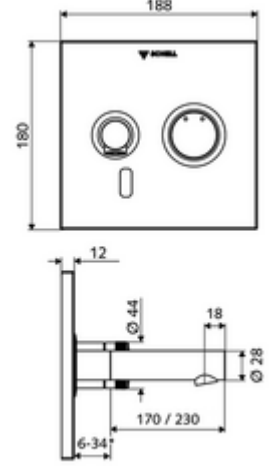

ürün numarası: 01 933 06 99

Unterputz-Waschtisch-Armatur LINUS W-E-M Karma su

Sıva altı Masterbox WBW-E-M için. Kızılötesi sensör kumandalı. Şebeke işletimi. SCHELL su yönetim sistemi SWS ile ağ kurmak için uygun. SCHELL Single Control SSC üzerinden parametrelenebilir.

* In Abhängigkeit der SCHELL Unterputz-Masterbox

Teslimat kapsamı

- Kızılötesi sensör pencereci ön panel
 - Kovanlı karma su çalıştırma düğmesi
- Kızılötesi sensör elektronikli montaj çerçevesi, programlanabilir
- Sıva altı adaptör 9 VDC, 100 - 240 VAC, 50 - 60 Hz
- Akış regülatörlü duvar çıkışı (hırsızlığa karşı korumalı)
- Sabitleme malzemesi

Teknik veriler

- SWS/SSC ile ayar seçenekleri
 - Sensör kapsama alanı (kısa / orta / uzun)
 - Yakın refleks üzerinden programlama (Kapalı / Açık)
 - Maks. çalışma süresi (1 - 360 s)
 - Artçı çalışma süresi (0,6 - 60 s)
 - Durgunluk deşarjı (Kapalı / 5 - 600 s, son deşarjdan sonra her 1 - 240 h / her 1- 240 h)
 - Termal dezenfeksiyon için sürekli deşarj, haşlanma korumalı (Kapalı / 15 s - 600 s)
 - Sürekli akış (Kapalı / 15 - 600 s)
 - Enerji tasarruf modu (Kapalı / son kullanımdan sonra 1 - 254 h)
 - Temizlik durdur (Kapalı / 60 - 360 s)
- Yakın refleks ile ayar seçenekleri
 - Sensör kapsama alanı (kısa / orta / uzun)
 - Durgunluk deşarjı (Kapalı / 30 s, son deşarjdan sonra her 24 h / her 24 h)
 - Termal dezenfeksiyon için sürekli deşarj, haşlanma korumalı (Kapalı / 300 s / 120 s)
 - Temizlik durdur (Kapalı / 60 s)
- S_Durchfluss: 5 l/min
- Collection_Root_Attribute_71: 1,0 - 5,0 bar
- Collection_Root_Attribute_71: 8 bar
- Maks. işletim sıcaklığı: 70 °C (80 °C termal dezenfeksiyon için)
- Malzeme: Çıkış Pirinç, içme suyu yönetmeliğine uygun, Çalıştırma Pirinç, Ön panel Pirinç
- Yüzey: Çıkış Krom, Çalıştırma Krom, Ön panel Krom
- : 230 mm
- Ön panelin boyutları: 188 mm x 180 mm x 12 mm