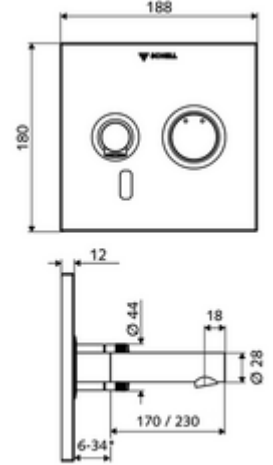

ürün numarası: 01 933 06 99

Karma su

Sıva altı Masterbox WBW-E-M için. Kızılötesi sensör kumandalı. Şebeke işletimi. SCHELL su yönetim sistemi SWS ile ağ kurmak için uygun. SCHELL Single Control SSC üzerinden parametrelenebilir.

* In Abhängigkeit der SCHELL Unterputz-Masterbox

Teslimat kapsamı

- Kızılötesi sensör pencereci ön panel
 - Kovanlı karma su çalıştırma düğmesi
- Kızılötesi sensör elektronikli montaj çerçevesi, programlanabilir
- Sıva altı adaptör 9 VDC, 100 - 240 VAC, 50 - 60 Hz
- Akış regülatörlü duvar çıkışı (hırsızlığa karşı korumalı)
- Sabitleme malzemesi

Teknik veriler

- SWS/SSC ile ayar seçenekleri
 - Sensör kapsama alanı (kısa / orta / uzun)
 - Yakın refleks üzerinden programlama (Kapalı / Açık)
 - Maks. çalışma süresi (1 - 360 s)
 - Artçı çalışma süresi (0,6 - 60 s)
 - Durgunluk deşarjı (Kapalı / 5 - 600 s, son deşarjdan sonra her 1 - 240 h / her 1- 240 h)
 - Termal dezenfeksiyon için sürekli deşarj, haşlanma korumalı (Kapalı / 15 s - 600 s)
 - Sürekli akış (Kapalı / 15 - 600 s)
 - Enerji tasarruf modu (Kapalı / son kullanımdan sonra 1 - 254 h)
 - Temizlik durdur (Kapalı / 60 - 360 s)
- Yakın refleks ile ayar seçenekleri
 - Sensör kapsama alanı (kısa / orta / uzun)
 - Durgunluk deşarjı (Kapalı / 30 s, son deşarjdan sonra her 24 h / her 24 h)
 - Termal dezenfeksiyon için sürekli deşarj, haşlanma korumalı (Kapalı / 300 s / 120 s)
 - Temizlik durdur (Kapalı / 60 s)
- Debi: 5 l/min
- Collection_Root_Attribute_71: 1,0 - 5,0 bar
- Collection_Root_Attribute_71: 8 bar
- Maks. işletim sıcaklığı: 70 °C (80 °C termal dezenfeksiyon için)
- Malzeme: Çıkış Pirinç, içme suyu yönetmeliğine uygun, Çalıştırma Pirinç, Ön panel Pirinç
- Yüzey: Çıkış Krom, Çalıştırma Krom, Ön panel Krom
- : 230 mm
- Ön panelin boyutları: 188 mm x 180 mm x 12 mm