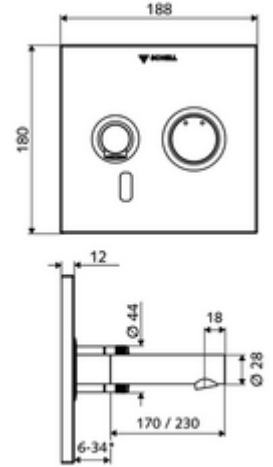

ürün numarası: 01 932 28 99

Karma su

Sıva altı Masterbox WBW-E-M için. Kızılötesi sensör kumandalı. Şebeke işletimi. SCHELL su yönetim sistemi SWS ile ağ kurmak için uygun. SCHELL Single Control SSC üzerinden parametrelenebilir.

* In Abhängigkeit der SCHELL Unterputz-Masterbox

Teslimat kapsamı

- Kızılötesi sensör pencereci ön panel
  - Kovanlı karma su çalıştırma düğmesi
- Kızılötesi sensör elektronikli montaj çerçevesi, programlanabilir
- Sıva altı adaptör 9 VDC, 100 - 240 VAC, 50 - 60 Hz
- Akış regülatörlü duvar çıkışı (hırsızlığa karşı korumalı)
- Sabitleme malzemesi

Teknik veriler

- SWS/SSC ile ayar seçenekleri
  - Sensör kapsama alanı (kısa / orta / uzun)
  - Yakın refleks üzerinden programlama (Kapalı / Açık)
  - Maks. çalışma süresi (1 - 360 s)
  - Artçı çalışma süresi (0,6 - 60 s)
  - Durgunluk deşarjı (Kapalı / 5 - 600 s, son deşarjdan sonra her 1 - 240 h / her 1- 240 h)
  - Termal dezenfeksiyon için sürekli deşarj, haşlanma korumalı (Kapalı / 15 s - 600 s)
  - Sürekli akış (Kapalı / 15 - 600 s)
  - Enerji tasarruf modu (Kapalı / son kullanımdan sonra 1 - 254 h)
  - Temizlik durdur (Kapalı / 60 - 360 s)
- Yakın refleks ile ayar seçenekleri
  - Sensör kapsama alanı (kısa / orta / uzun)
  - Durgunluk deşarjı (Kapalı / 30 s, son deşarjdan sonra her 24 h / her 24 h)
  - Termal dezenfeksiyon için sürekli deşarj, haşlanma korumalı (Kapalı / 300 s / 120 s)
  - Temizlik durdur (Kapalı / 60 s)
- Debi: 5 l/min
- Collection_Root_Attribute_71: 1,0 - 5,0 bar
- Collection_Root_Attribute_71: 8 bar
- Maks. işletim sıcaklığı: 70 °C (80 °C termal dezenfeksiyon için)
- Malzeme: Çıkış Piriç, içme suyu yönetmeliğine uygun, Çalıştırma Piriç, Ön panel Paslanmaz çelik
- Yüzey: Çıkış Krom, Çalıştırma Krom, Ön panel Fırçalanmış paslanmaz çelik
- : 170 mm
- Ön panelin boyutları: 188 mm x 180 mm x 12 mm

null

- : 1,97 kg/Adet
- : 1

Unterputz-Masterbox WBW-E-M

Makale numarası.: 01 946 00 99

SSC Bluetooth®-Modul

Makale numarası.: 00 916 00 99