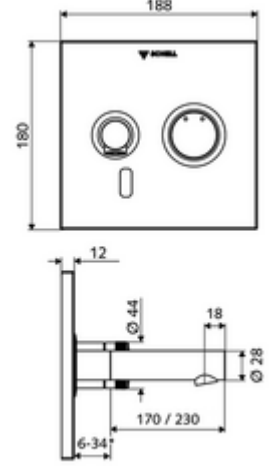

ürün numarası: 01 932 06 99

Unterputz-Waschtisch-Armatur LINUS W-E-M Karma su

Sıva altı Masterbox WBW-E-M için. Kızılötesi sensör kumandalı. Şebeke işletimi. SCHELL su yönetim sistemi SWS ile ağ kurmak için uygun. SCHELL Single Control SSC üzerinden parametrelenebilir.

* In Abhängigkeit der SCHELL Unterputz-Masterbox

Teslimat kapsamı

- Kızılötesi sensör pencereci ön panel
  - Kovanlı karma su çalıştırma düğmesi
- Kızılötesi sensör elektronikli montaj çerçevesi, programlanabilir
- Sıva altı adaptör 9 VDC, 100 - 240 VAC, 50 - 60 Hz
- Akış regülatörlü duvar çıkışı (hırsızlığa karşı korumalı)
- Sabitleme malzemesi

Teknik veriler

- SWS/SSC ile ayar seçenekleri
  - Sensör kapsama alanı (kısa / orta / uzun)
  - Yakın refleks üzerinden programlama (Kapalı / Açık)
  - Maks. çalışma süresi (1 - 360 s)
  - Artçı çalışma süresi (0,6 - 60 s)
  - Durgunluk deşarjı (Kapalı / 5 - 600 s, son deşarjdan sonra her 1 - 240 h / her 1- 240 h)
  - Termal dezenfeksiyon için sürekli deşarj, haşlanma korumalı (Kapalı / 15 s - 600 s)
  - Sürekli akış (Kapalı / 15 - 600 s)
  - Enerji tasarruf modu (Kapalı / son kullanımdan sonra 1 - 254 h)
  - Temizlik durdur (Kapalı / 60 - 360 s)
- Yakın refleks ile ayar seçenekleri
  - Sensör kapsama alanı (kısa / orta / uzun)
  - Durgunluk deşarjı (Kapalı / 30 s, son deşarjdan sonra her 24 h / her 24 h)
  - Termal dezenfeksiyon için sürekli deşarj, haşlanma korumalı (Kapalı / 300 s / 120 s)
  - Temizlik durdur (Kapalı / 60 s)
- S_Durchfluss: 5 l/min
- Collection_Root_Attribute_71: 1,0 - 5,0 bar
- Collection_Root_Attribute_71: 8 bar
- Maks. işletim sıcaklığı: 70 °C (80 °C termal dezenfeksiyon için)
- Malzeme: Çıkış Pirinç, içme suyu yönetmeliğine uygun, Çalıştırma Pirinç, Ön panel Pirinç
- Yüzey: Çıkış Krom, Çalıştırma Krom, Ön panel Krom
- : 170 mm
- Ön panelin boyutları: 188 mm x 180 mm x 12 mm

null

- : 2,03 kg/Adet
- : 1

Unterputz-Masterbox WBW-E-M

Makale numarası.: 01 946 00 99

SSC Bluetooth®-Modul

Makale numarası.: 00 916 00 99