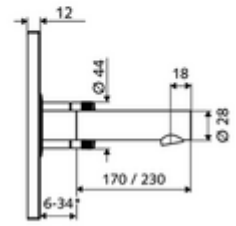

ürün numarası: 01 930 28 99

Unterputz-Waschtisch-Armatur LINUS W-E-M Karma su

Sıva altı Masterbox WBW-E-M için. Kızılötesi sensör kumandalı. Pille işletim. SCHELL su yönetim sistemi SWS ile ağ kurmak için uygun. SCHELL Single Control SSC üzerinden parametrelenebilir.

* In Abhängigkeit der SCHELL Unterputz-Masterbox

Teslimat kapsamı

- Kızılötesi sensör pencereli ön panel
  - Kovanlı karma su çalıştırma düğmesi
- Kızılötesi sensör elektronikli montaj çerçevesi, programlanabilir
- Pil bölmesi 6 V, koruma sınıfı IP 65
- Sabitleme malzemesi

Teknik veriler

- SWS/SSC ile ayar seçenekleri
  - Sensör kapsama alanı (kısa / orta / uzun)
  - Yakın refleks üzerinden programlama (Kapalı / Açık)
  - Maks. çalışma süresi (1 - 360 s)
  - Artçı çalışma süresi (0,6 - 60 s)
  - Durgunluk deşarjı (Kapalı / 5 - 600 s, son deşarjdan sonra her 1 - 240 h / her 1- 240 h)
  - Termal dezenfeksiyon için sürekli deşarj, haşlanma korumalı (Kapalı / 15 s - 600 s)
  - Sürekli akış (Kapalı / 15 - 600 s)
  - Enerji tasarruf modu (Kapalı / son kullanımdan sonra 1 - 254 h)
  - Temizlik durdur (Kapalı / 60 - 360 s)
- Yakın refleks ile ayar seçenekleri
  - Sensör kapsama alanı (kısa / orta / uzun)
  - Durgunluk deşarjı (Kapalı / 30 s, son deşarjdan sonra her 24 h / her 24 h)
  - Termal dezenfeksiyon için sürekli deşarj, haşlanma korumalı (Kapalı / 300 s / 120 s)
  - Temizlik durdur (Kapalı / 60 s)
- S_Durchfluss: 5 l/min
- Collection_Root_Attribute_71: 1,0 - 5,0 bar
- Collection_Root_Attribute_71: 8 bar
- Maks. işletim sıcaklığı: 70 °C (80 °C termal dezenfeksiyon için)
- Malzeme: Çıkış Piriç, içme suyu yönetmeliğine uygun, Çalıştırma Piriç, Ön panel Paslanmaz çelik
- Yüzey: Çıkış Krom, Çalıştırma Krom, Ön panel Fırçalanmış paslanmaz çelik
- : 230 mm
- Ön panelin boyutları: 188 mm x 180 mm x 12 mm

null

- : 2,14 kg/Adet
- : 1

Unterputz-Masterbox WBW-E-M

Makale numarası.: 01 946 00 99

SSC Bluetooth®-Modul

Makale numarası.: 00 916 00 99

Waschtischablaufgarnitur OPEN

Makale numarası.: 02 002 06 99

veya