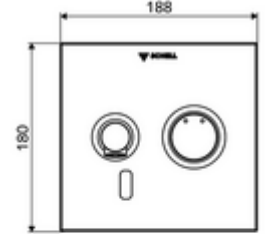

ürün numarası: 01 930 28 99

Unterputz-Waschtisch-Armatur LINUS W-E-M Karma su

Sıva altı Masterbox WBW-E-M için. Kızılötesi sensör kumandalı. Pille işletim. SCHELL su yönetim sistemi SWS ile ağ kurmak için uygun. SCHELL Single Control SSC üzerinden parametrelenebilir.

* In Abhängigkeit der SCHELL Unterputz-Masterbox

Teslimat kapsamı

- Kızılötesi sensör pencereli ön panel
  - Kovanlı karma su çalıştırma düğmesi
- Kızılötesi sensör elektronikli montaj çerçevesi, programlanabilir
- Pil bölmesi 6 V, koruma sınıfı IP 65
- Sabitleme malzemesi

Teknik veriler

- SWS/SSC ile ayar seçenekleri
  - Sensör kapsama alanı (kısa / orta / uzun)
  - Yakın refleks üzerinden programlama (Kapalı / Açık)
  - Maks. çalışma süresi (1 - 360 s)
  - Artçı çalışma süresi (0,6 - 60 s)
  - Durgunluk deşarjı (Kapalı / 5 - 600 s, son deşarjdan sonra her 1 - 240 h / her 1- 240 h)
  - Termal dezenfeksiyon için sürekli deşarj, haşlanma korumalı (Kapalı / 15 s - 600 s)
  - Sürekli akış (Kapalı / 15 - 600 s)
  - Enerji tasarruf modu (Kapalı / son kullanımdan sonra 1 - 254 h)
  - Temizlik durdur (Kapalı / 60 - 360 s)
- Yakın refleks ile ayar seçenekleri
  - Sensör kapsama alanı (kısa / orta / uzun)
  - Durgunluk deşarjı (Kapalı / 30 s, son deşarjdan sonra her 24 h / her 24 h)
  - Termal dezenfeksiyon için sürekli deşarj, haşlanma korumalı (Kapalı / 300 s / 120 s)
  - Temizlik durdur (Kapalı / 60 s)
- S_Durchfluss: 5 l/min
- Collection_Root_Attribute_71: 1,0 - 5,0 bar
- Collection_Root_Attribute_71: 8 bar
- Maks. işletim sıcaklığı: 70 °C (80 °C termal dezenfeksiyon için)
- Malzeme: Çıkış Piriç, içme suyu yönetmeliğine uygun, Çalıştırma Piriç, Ön panel Paslanmaz çelik
- Yüzey: Çıkış Krom, Çalıştırma Krom, Ön panel Fırçalanmış paslanmaz çelik
- : 230 mm
- Ön panelin boyutları: 188 mm x 180 mm x 12 mm

null

- : 2,14 kg/Adet
- : 1

Unterputz-Masterbox WBW-E-M

Makale numarası.: 01 946 00 99

SSC Bluetooth®-Modul

Makale numarası.: 00 916 00 99

Waschtischablaufgarnitur OPEN

Makale numarası.: 02 002 06 99

veya