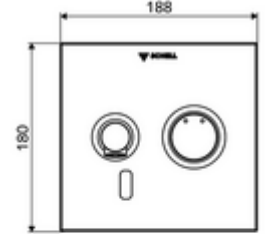

ürün numarası: 01 929 28 99

Karma su

Sıva altı Masterbox WBW-E-M için. Kızılötesi sensör kumandalı. Pille işletim. SCHELL su yönetim sistemi SWS ile ağ kurmak için uygun. SCHELL Single Control SSC üzerinden parametrelenebilir.

* In Abhängigkeit der SCHELL Unterputz-Masterbox

Teslimat kapsamı

- Kızılötesi sensör pencereci ön panel
 - Kovanlı karma su çalıştırma düğmesi
- Kızılötesi sensör elektronikli montaj çerçevesi, programlanabilir
- Pil bölmesi 6 V, koruma sınıfı IP 65
- Sabitleme malzemesi

Teknik veriler

- SWS/SSC ile ayar seçenekleri
 - Sensör kapsama alanı (kısa / orta / uzun)
 - Yakın refleks üzerinden programlama (Kapalı / Açık)
 - Maks. çalışma süresi (1 - 360 s)
 - Artçı çalışma süresi (0,6 - 60 s)
 - Durgunluk deşarjı (Kapalı / 5 - 600 s, son deşarjdan sonra her 1 - 240 h / her 1- 240 h)
 - Termal dezenfeksiyon için sürekli deşarj, haşlanma korumalı (Kapalı / 15 s - 600 s)
 - Sürekli akış (Kapalı / 15 - 600 s)
 - Enerji tasarruf modu (Kapalı / son kullanımdan sonra 1 - 254 h)
 - Temizlik durdur (Kapalı / 60 - 360 s)
- Yakın refleks ile ayar seçenekleri
 - Sensör kapsama alanı (kısa / orta / uzun)
 - Durgunluk deşarjı (Kapalı / 30 s, son deşarjdan sonra her 24 h / her 24 h)
 - Termal dezenfeksiyon için sürekli deşarj, haşlanma korumalı (Kapalı / 300 s / 120 s)
 - Temizlik durdur (Kapalı / 60 s)
- Debi: 5 l/min
- Collection_Root_Attribute_71: 1,0 - 5,0 bar
- Collection_Root_Attribute_71: 8 bar
- Maks. işletim sıcaklığı: 70 °C (80 °C termal dezenfeksiyon için)
- Malzeme: Çıkış Piriç, içme suyu yönetmeliğine uygun, Çalıştırma Piriç, Ön panel Paslanmaz çelik
- Yüzey: Çıkış Krom, Çalıştırma Krom, Ön panel Fırçalanmış paslanmaz çelik
- : 170 mm
- Ön panelin boyutları: 188 mm x 180 mm x 12 mm