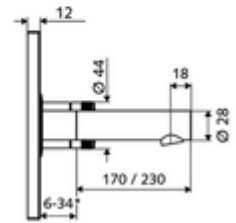

* In Abhängigkeit der SCHELL Unterputz-Masterbox

Teslimat kapsamı

- Kızılötesi sensör pencereci ön panel
 - Kovanlı karma su çalıştırma düğmesi
- Kızılötesi sensör elektronikli montaj çerçevesi, programlanabilir
- Pil bölmesi 6 V, koruma sınıfı IP 65
- Sabitleme malzemesi

Teknik veriler

- SWS/SSC ile ayar seçenekleri
 - Sensör kapsama alanı (kısa / orta / uzun)
 - Yakın refleks üzerinden programlama (Kapalı / Açık)
 - Maks. çalışma süresi (1 - 360 s)
 - Artçı çalışma süresi (0,6 - 60 s)
 - Durgunluk deşarjı (Kapalı / 5 - 600 s, son deşarjdan sonra her 1 - 240 h / her 1- 240 h)
 - Termal dezenfeksiyon için sürekli deşarj, haşlanma korumalı (Kapalı / 15 s - 600 s)
 - Sürekli akış (Kapalı / 15 - 600 s)
 - Enerji tasarruf modu (Kapalı / son kullanımdan sonra 1 - 254 h)
 - Temizlik durdur (Kapalı / 60 - 360 s)
- Yakın refleks ile ayar seçenekleri
 - Sensör kapsama alanı (kısa / orta / uzun)
 - Durgunluk deşarjı (Kapalı / 30 s, son deşarjdan sonra her 24 h / her 24 h)
 - Termal dezenfeksiyon için sürekli deşarj, haşlanma korumalı (Kapalı / 300 s / 120 s)
 - Temizlik durdur (Kapalı / 60 s)
- Debi: 5 l/min
- Collection_Root_Attribute_71: 1,0 - 5,0 bar
- Collection_Root_Attribute_71: 8 bar
- Maks. işletim sıcaklığı: 70 °C (80 °C termal dezenfeksiyon için)
- Malzeme: Çıkış Piriç, içme suyu yönetmeliğine uygun, Çalıştırma Piriç, Ön panel Paslanmaz çelik
- Yüzey: Çıkış Krom, Çalıştırma Krom, Ön panel Fırçalanmış paslanmaz çelik
- : 170 mm
- Ön panelin boyutları: 188 mm x 180 mm x 12 mm