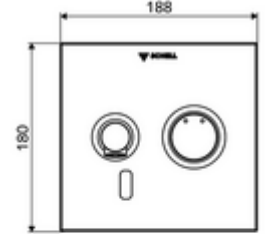

ürün numarası: 01 929 06 99

Karma su

Sıva altı Masterbox WBW-E-M için. Kızılötesi sensör kumandalı. Pille işletim. SCHELL su yönetim sistemi SWS ile ağ kurmak için uygun. SCHELL Single Control SSC üzerinden parametrelenebilir.

* In Abhängigkeit der SCHELL Unterputz-Masterbox

Teslimat kapsamı

- Kızılötesi sensör pencereci ön panel
 - Kovanlı karma su çalıştırma düğmesi
- Kızılötesi sensör elektronikli montaj çerçevesi, programlanabilir
- Pil bölmesi 6 V, koruma sınıfı IP 65
- Sabitleme malzemesi

Teknik veriler

- SWS/SSC ile ayar seçenekleri
 - Sensör kapsama alanı (kısa / orta / uzun)
 - Yakın refleks üzerinden programlama (Kapalı / Açık)
 - Maks. çalışma süresi (1 - 360 s)
 - Artçı çalışma süresi (0,6 - 60 s)
 - Durgunluk deşarjı (Kapalı / 5 - 600 s, son deşarjdan sonra her 1 - 240 h / her 1- 240 h)
 - Termal dezenfeksiyon için sürekli deşarj, haşlanma korumalı (Kapalı / 15 s - 600 s)
 - Sürekli akış (Kapalı / 15 - 600 s)
 - Enerji tasarruf modu (Kapalı / son kullanımdan sonra 1 - 254 h)
 - Temizlik durdur (Kapalı / 60 - 360 s)
- Yakın refleks ile ayar seçenekleri
 - Sensör kapsama alanı (kısa / orta / uzun)
 - Durgunluk deşarjı (Kapalı / 30 s, son deşarjdan sonra her 24 h / her 24 h)
 - Termal dezenfeksiyon için sürekli deşarj, haşlanma korumalı (Kapalı / 300 s / 120 s)
 - Temizlik durdur (Kapalı / 60 s)
- Debi: 5 l/min
- Collection_Root_Attribute_71: 1,0 - 5,0 bar
- Collection_Root_Attribute_71: 8 bar
- Maks. işletim sıcaklığı: 70 °C (80 °C termal dezenfeksiyon için)
- Malzeme: Çıkış Piriç, içme suyu yönetmeliğine uygun, Çalıştırma Piriç, Ön panel Piriç
- Yüzey: Çıkış Krom, Çalıştırma Krom, Ön panel Krom
- : 170 mm
- Ön panelin boyutları: 188 mm x 180 mm x 12 mm