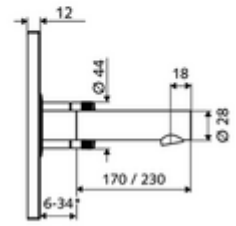

* In Abhängigkeit der SCHELL Unterputz-Masterbox

Teslimat kapsamı

- Kızılötesi sensör pencereci ön panel
 - Kovanlı karma su çalıştırma düğmesi
- Kızılötesi sensör elektronikli montaj çerçevesi, programlanabilir
- Pil bölmesi 6 V, koruma sınıfı IP 65
- Sabitleme malzemesi

Teknik veriler

- SWS/SSC ile ayar seçenekleri
 - Sensör kapsama alanı (kısa / orta / uzun)
 - Yakın refleks üzerinden programlama (Kapalı / Açık)
 - Maks. çalışma süresi (1 - 360 s)
 - Artçı çalışma süresi (0,6 - 60 s)
 - Durgunluk deşarjı (Kapalı / 5 - 600 s, son deşarjdan sonra her 1 - 240 h / her 1- 240 h)
 - Termal dezenfeksiyon için sürekli deşarj, haşlanma korumalı (Kapalı / 15 s - 600 s)
 - Sürekli akış (Kapalı / 15 - 600 s)
 - Enerji tasarruf modu (Kapalı / son kullanımdan sonra 1 - 254 h)
 - Temizlik durdur (Kapalı / 60 - 360 s)
- Yakın refleks ile ayar seçenekleri
 - Sensör kapsama alanı (kısa / orta / uzun)
 - Durgunluk deşarjı (Kapalı / 30 s, son deşarjdan sonra her 24 h / her 24 h)
 - Termal dezenfeksiyon için sürekli deşarj, haşlanma korumalı (Kapalı / 300 s / 120 s)
 - Temizlik durdur (Kapalı / 60 s)
- Debi: 5 l/min
- Collection_Root_Attribute_71: 1,0 - 5,0 bar
- Collection_Root_Attribute_71: 8 bar
- Maks. işletim sıcaklığı: 70 °C (80 °C termal dezenfeksiyon için)
- Malzeme: Çıkış Piriç, içme suyu yönetmeliğine uygun, Çalıştırma Piriç, Ön panel Piriç
- Yüzey: Çıkış Krom, Çalıştırma Krom, Ön panel Krom
- : 170 mm
- Ön panelin boyutları: 188 mm x 180 mm x 12 mm