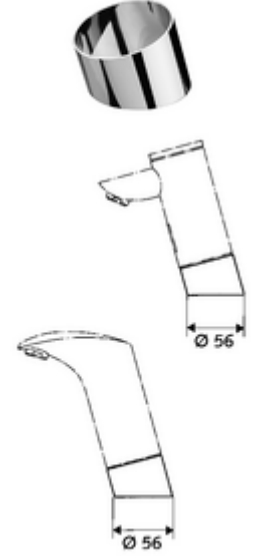

ürün numarası: 01 362 06 99

Blende Temperaturvoreinstellung PURIS E / VENUS E

Sıcaklık kontrollü lavabo armatürleri PURIS E / VENUS E karışım oranının sabit ön ayarı ile karma su dalgasını kapatmak için kapak.

Teslimat kapsamı

- Kapak paneli

Teknik veriler

- Yüzey: Krom

null

- : 0,09 kg/Adet
- : 1

montaj talimatı

- Çekme demirinin takılması için uygun değildir.