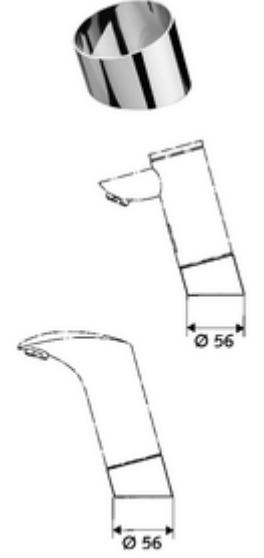

ürün numarası: 01 362 06 99

Blende Temperaturvoreinstellung PURIS E / VENUS E

Sıcaklık kontrollü lavabo armatürleri PURIS E / VENUS E karışım oranının sabit ön ayarı ile karma su dalgasını kapatmak için kapak.

Teslimat kapsamı

- Kapak paneli

Teknik veriler

- Yüzey: Krom

null

- : 0,09 kg/Adet
- : 1

montaj talimatı

- Çekme demirinin takılması için uygun değildir.