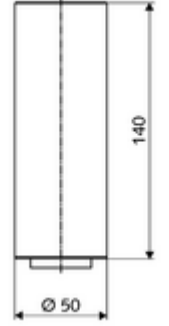

ürün numarası: 01 271 06 99

Standrohrverlängerung CELIS E

Tezgaah üstü lavabolarla bağlantılı olarak lavabo armatürleri CELIS E için.

Teslimat kapsamı

- Dikey boru uzatması 140 mm
- Ayarlanabilir akış regülatörü, 3 bar akış basıncında 5 l/m debi
- 2 esnek bağlantı hortumu Clean-Fix S G 3/8 IG x 3/8 AG x 150 mm
- Uzatılmış dişli çubuk 225 mm

Teknik veriler

- Yüzey: Krom

null

- : 0,73 kg/Adet
- : 1

Verlängerungskabel 1,5 m

Makale numarası.: 51 010 00 99

Elektronische Waschtisch-Armatur CELIS E Makale numarası.: 01 244 06 99 veya