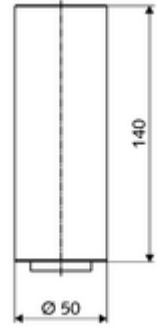

ürün numarası: 01 271 06 99

Standrohrverlängerung CELIS E

Tezgaah üstü lavabolarla bağlantılı olarak lavabo armatürleri CELIS E için.

Teslimat kapsamı

- Dikey boru uzatması 140 mm
- Ayarlanabilir akış regülatörü, 3 bar akış basıncında 5 l/m debi
- 2 esnek bağlantı hortumu Clean-Fix S G 3/8 IG x 3/8 AG x 150 mm
- Uzatılmış dişli çubuk 225 mm

Teknik veriler

- Yüzey: Krom

null

- : 0,73 kg/Adet
- : 1

Verlängerungskabel 1,5 m

Makale numarası.: 51 010 00 99

Elektronische Waschtisch-Armatur CELIS E Makale numarası.: 01 230 06 99 veya
Elektronische Waschtisch-Armatur CELIS E Makale numarası.: 01 231 06 99 veya
Elektronische Waschtisch-Armatur CELIS E Makale numarası.: 01 244 06 99 veya
Elektronische Waschtisch-Armatur CELIS E Makale numarası.: 00 207 06 99 veya
Elektronische Waschtisch-Armatur CELIS E Makale numarası.: 01 229 06 99 veya
Elektronische Waschtisch-Armatur CELIS E Makale numarası.: 01 232 06 99 veya
Elektronische Waschtisch-Armatur CELIS E Makale numarası.: 01 245 06 99 veya
Elektronische Waschtisch-Armatur CELIS E Makale numarası.: 00 206 06 99 veya