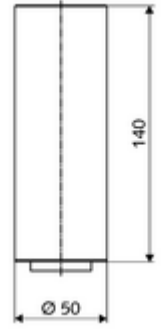

ürün numarası: 01 271 06 99

Standrohrverlängerung CELIS E

Tezghah üstü lavabolarla bağlantılı olarak lavabo armatürleri CELIS E için.

Teslimat kapsamı

- Dikey boru uzatması 140 mm
- Ayarlanabilir akış regülatörü, 3 bar akış basıncında 5 l/m debi
- 2 esnek bağlantı hortumu Clean-Fix S G 3/8 IG x 3/8 AG x 150 mm
- Uzatılmış dişli çubuk 225 mm

Teknik veriler

- Yüzey: Krom

null

- : 0,73 kg/Adet
- : 1

Verlängerungskabel 1,5 m

Makale numarası.: 51 010 00 99

Elektronische Waschtisch-Armatur CELIS E Makale numarası.: 01 244 06 99 veya