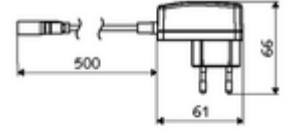

ürün numarası: 00 912 00 99

Steckernetzteil 9 VDC, 100 - 240 VAC, 50 - 60 Hz

GRANDIS E ve PURIS E, VENUS E, CELIS E armatürleri 09/2016 sonrası ve SWS kablosuz bağlantı yöneticisi FM için uygun. Elektronik konnektör bağlantılı, 3 kutuplu.

Teknik veriler

- Çıkış: 9 VDC

null

- : 0,12 kg/Adet
- : 1