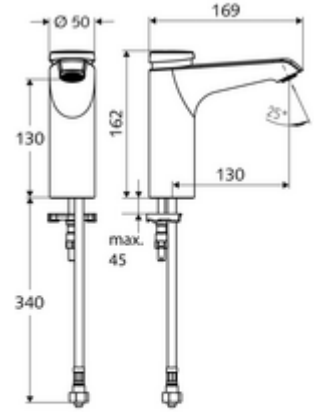

ürün numarası: 02 159 06 99

Selbtschluss-Waschtisch-Armatur XERIS SC HD-K mid. - Yüksek basınç / karıştırılmış su

Otomatik kapanmalı manuel tetikleme. Basit çalışma süresi ayarı.

Teslimat kapsamı

- Zaman ayarlı tek delikli armatür
 - Zaman ayarlı Kartus SC II
 - Akış regülatörü
- Esnek bağlantı hortumu Clean-Fix S G 3/8 IG x 380 mm, ön filtre ile
- Lavabo montajı için sabitleme malzemesi

Teknik veriler

- : 2 - 15 s (7 s)
- S_Durchfluss: 5 l/min
- Collection_Root_Attribute_71: 1,0 - 5,0 bar
- Collection_Root_Attribute_71: 8 bar
- Maks. işletim sıcaklığı: 70 °C (80 °C termal dezenfeksiyon için)
- Bağlantı: G 3/8 IG
- Malzeme: Mahfaza Pirinç, içme suyu yönetmeliğine uygun
- Yüzey: Krom
- Sertifikalar: PA-IX 29071/IO
- null: 0

null

- : 2,00 kg/Adet
- : 1

Eckventil mit Regulierfunktion COMFORT mit Filter	Makale numarası.: 05 430 06 99
Waschtischablaufgarnitur OPEN	Makale numarası.: 02 002 06 99 veya
Waschtischablaufgarnitur PUSH OPEN	Makale numarası.: 02 000 06 99 veya