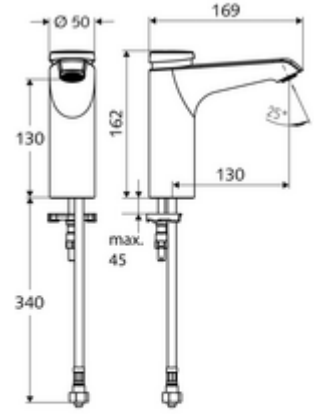

ürün numarası: 02 159 06 99

Selbtschluss-Waschtisch-Armatur XERIS SC HD-K mid. - Yüksek basınç / karıştırılmış su

Otomatik kapanmalı manuel tetikleme. Basit çalışma süresi ayarı.

Teslimat kapsamı

- Zaman ayarlı tek delikli armatür
 - Zaman ayarlı Kartus SC II
 - Akış regülatörü
- Esnek bağlantı hortumu Clean-Fix S G 3/8 IG x 380 mm, ön filtre ile
- Lavabo montajı için sabitleme malzemesi

Teknik veriler

- : 2 - 15 s (7 s)
- S_Durchfluss: 5 l/min
- Collection_Root_Attribute_71: 1,0 - 5,0 bar
- Collection_Root_Attribute_71: 8 bar
- Maks. işletim sıcaklığı: 70 °C (80 °C termal dezenfeksiyon için)
- Bağlantı: G 3/8 IG
- Malzeme: Mahfaza Pirinç, içme suyu yönetmeliğine uygun
- Yüzey: Krom
- Sertifikalar: PA-IX 29071/IO
- null: 0

null

- : 2,00 kg/Adet
- : 1

Eckventil mit Regulierfunktion COMFORT mit Filter	Makale numarası.: 05 430 06 99
Waschtischablaufgarnitur OPEN	Makale numarası.: 02 002 veya 06 99
Waschtischablaufgarnitur PUSH OPEN	Makale numarası.: 02 000 veya 06 99