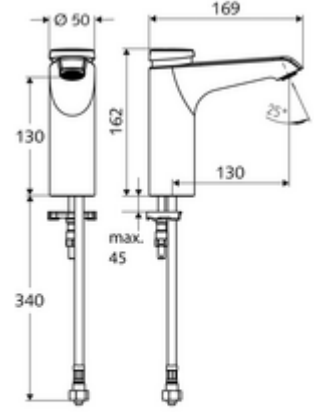

ürün numarası: 02 159 06 99

Selbtschluss-Waschtisch-Armatur XERIS SC HD-K mid. - Yüksek basınç / karıştırılmış su

Otomatik kapanmalı manuel tetikleme. Basit çalışma süresi ayarı.

Teslimat kapsamı

- Zaman ayarlı tek delikli armatür
 - Zaman ayarlı Kartus SC II
 - Akış regülatörü
- Esnek bağlantı hortumu Clean-Fix S G 3/8 IG x 380 mm, ön filtre ile
- Lavabo montajı için sabitleme malzemesi

Teknik veriler

- : 2 - 15 s (7 s)
- S_Durchfluss: 5 l/min
- Collection_Root_Attribute_71: 1,0 - 5,0 bar
- Collection_Root_Attribute_71: 8 bar
- Maks. işletim sıcaklığı: 70 °C (80 °C termal dezenfeksiyon için)
- Bağlantı: G 3/8 IG
- Malzeme: Mahfaza Pirinç, içme suyu yönetmeliğine uygun
- Yüzey: Krom
- Sertifikalar: PA-IX 29071/IO
- null: 0

null

- : 2,00 kg/Adet
- : 1

Eckventil mit Regulierfunktion COMFORT mit Filter	Makale numarası.: 05 430 06 99
Waschtischablaufgarnitur OPEN	Makale numarası.: 02 002 06 99 veya
Waschtischablaufgarnitur PUSH OPEN	Makale numarası.: 02 000 06 99 veya