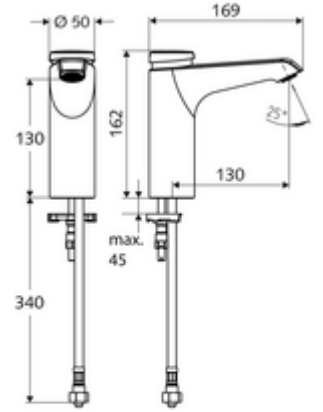

ürün numarası: 02 159 06 99

Selbtschluss-Waschtisch-Armatur XERIS SC HD-K mid. - Yüksek basınç / karıştırılmış su

Otomatik kapanmalı manuel tetikleme. Basit çalışma süresi ayarı.

Teslimat kapsamı

- Zaman ayarlı tek delikli armatür
 - Zaman ayarlı Kartus SC II
 - Akış regülatörü
- Esnek bağlantı hortumu Clean-Fix S G 3/8 IG x 380 mm, ön filtre ile
- Lavabo montajı için sabitleme malzemesi

Teknik veriler

- : 2 - 15 s (7 s)
- Debi: 5 l/min
- Collection_Root_Attribute_71: 1,0 - 5,0 bar
- Collection_Root_Attribute_71: 8 bar
- Maks. işletim sıcaklığı: 70 °C (80 °C termal dezenfeksiyon için)
- Bağlantı: G 3/8 IG
- Malzeme: Mahfaza Pirinç, içme suyu yönetmeliğine uygun
- Yüzey: Krom
- Sertifikalar: PA-IX 29071/IO
- null: 0

null

- : 2,00 kg/Adet
- : 1

Eckventil mit Regulierfunktion COMFORT mit Filter	Makale numarası.: 05 430 06 99
Waschtischablaufgarnitur OPEN	Makale numarası.: 02 002 06 99 veya
Waschtischablaufgarnitur PUSH OPEN	Makale numarası.: 02 000 06 99 veya