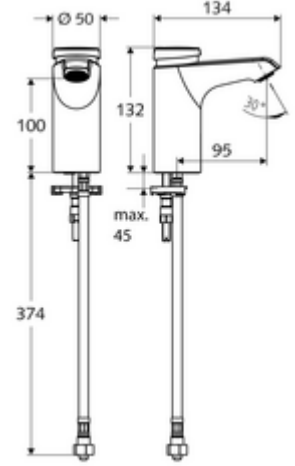

### Teslimat kapsamı

- Zaman ayarlı tek delikli armatür
  - Zaman ayarlı Kartus SC II
  - Akış regülatörü
- Esnek bağlantı hortumu Clean-Fix S G 3/8 IG x 380 mm, ön filtre ile
- Lavabo montajı için sabitleme malzemesi

### Teknik veriler

- : 2 - 15 s (7 s )
- S\_Durchfluss: 5 l/min
- Collection\_Root\_Attribute\_71: 1,0 - 5,0 bar
- Collection\_Root\_Attribute\_71: 8 bar
- Maks. işletim sıcaklığı: 70 °C (80 °C termal dezenfeksiyon için)
- Bağlantı: G 3/8 IG
- Malzeme: Mahfaza Pirinç, içme suyu yönetmeliğine uygun
- Yüzey: Krom
- Sertifikalar: PA-IX 29071/IO
- null: 0

### null

- : 1,77 kg/Adet
- : 1

Eckventil mit Regulierfunktion COMFORT mit Filter

Makale numarası.: 05 430 06 99

Waschtischablaufgarnitur OPEN

Makale numarası.: 02 002 veya 06 99

Waschtischablaufgarnitur PUSH OPEN