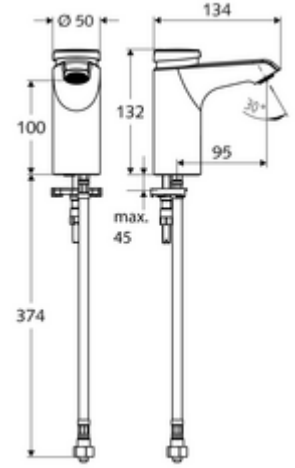

ürün numarası: 02 158 06 99

Selbtschluss-Waschtisch-Armatur XERIS SC HD-K small - Yüksek basınç / karıştırılmış su

Otomatik kapanmalı manuel tetikleme. Basit çalışma süresi ayarı.

Teslimat kapsamı

- Zaman ayarlı tek delikli armatür
 - Zaman ayarlı Kartus SC II
 - Akış regülatörü
- Esnek bağlantı hortumu Clean-Fix S G 3/8 IG x 380 mm, ön filtre ile
- Lavabo montajı için sabitleme malzemesi

Teknik veriler

- : 2 - 15 s (7 s)
- S_Durchfluss: 5 l/min
- Collection_Root_Attribute_71: 1,0 - 5,0 bar
- Collection_Root_Attribute_71: 8 bar
- Maks. işletim sıcaklığı: 70 °C (80 °C termal dezenfeksiyon için)
- Bağlantı: G 3/8 IG
- Malzeme: Mahfaza Pirinç, içme suyu yönetmeliğine uygun
- Yüzey: Krom
- Sertifikalar: PA-IX 29071/IO
- null: 0

null

- : 1,77 kg/Adet
- : 1

Eckventil mit Regulierfunktion COMFORT mit
FilterMakale numarası.: 05 430
06 99

Waschtischablaufgarnitur OPEN

Makale numarası.: 02 002 veya
06 99

Waschtischablaufgarnitur PUSH OPEN