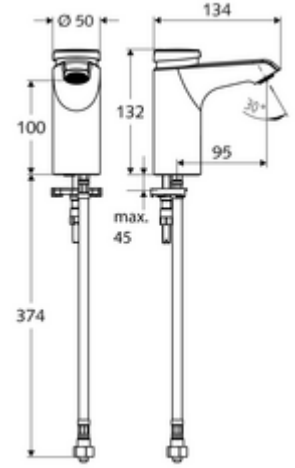

### Teslimat kapsamı

- Zaman ayarlı tek delikli armatür
  - Zaman ayarlı Kartus SC II
  - Akış regülatörü
- Esnek bağlantı hortumu Clean-Fix S G 3/8 IG x 380 mm, ön filtre ile
- Lavabo montajı için sabitleme malzemesi

### Teknik veriler

- : 2 - 15 s (7 s )
- S\_Durchfluss: 5 l/min
- Collection\_Root\_Attribute\_71: 1,0 - 5,0 bar
- Collection\_Root\_Attribute\_71: 8 bar
- Maks. işletim sıcaklığı: 70 °C (80 °C termal dezenfeksiyon için)
- Bağlantı: G 3/8 IG
- Malzeme: Mahfaza Pirinç, içme suyu yönetmeliğine uygun
- Yüzey: Krom
- Sertifikalar: PA-IX 29071/IO
- null: 0

### null

- : 1,77 kg/Adet
- : 1

Eckventil mit Regulierfunktion COMFORT mit  
Filter

Waschtischablaufgarnitur OPEN

Waschtischablaufgarnitur PUSH OPEN

Makale numarası.: 05 430  
06 99Makale numarası.: 02 002 veya  
06 99Makale numarası.: 02 000 veya  
06 99