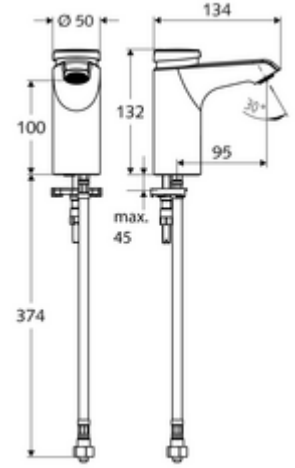

ürün numarası: 02 158 06 99

Selbtschluss-Waschtisch-Armatur XERIS SC HD-K small - Yüksek basınç / karıştırılmış su

Otomatik kapanmalı manuel tetikleme. Basit çalışma süresi ayarı.

Teslimat kapsamı

- Zaman ayarlı tek delikli armatür
 - Zaman ayarlı Kartus SC II
 - Akış regülatörü
- Esnek bağlantı hortumu Clean-Fix S G 3/8 IG x 380 mm, ön filtre ile
- Lavabo montajı için sabitleme malzemesi

Teknik veriler

- : 2 - 15 s (7 s)
- Debi: 5 l/min
- Collection_Root_Attribute_71: 1,0 - 5,0 bar
- Collection_Root_Attribute_71: 8 bar
- Maks. işletim sıcaklığı: 70 °C (80 °C termal dezenfeksiyon için)
- Bağlantı: G 3/8 IG
- Malzeme: Mahfaza Pirinç, içme suyu yönetmeliğine uygun
- Yüzey: Krom
- Sertifikalar: PA-IX 29071/IO
- null: 0

null

- : 1,77 kg/Adet
- : 1

Eckventil mit Regulierfunktion COMFORT mit Filter

Makale numarası.: 05 430 06 99

Waschtischablaufgarnitur OPEN

Makale numarası.: 02 002 veya 06 99

Waschtischablaufgarnitur PUSH OPEN