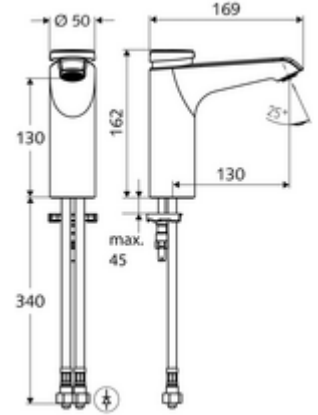

null

- : 2,05 kg/Adet
- : 1

Eckventil-Thermostat	Makale numarası.: 09 414 06 99
Druckausgleichventil PBV	Makale numarası.: 06 558 12 99
Eckventil mit Regulierfunktion COMFORT mit Filter	Makale numarası.: 05 430 06 99
Waschtischablaufgarnitur OPEN	Makale numarası.: 02 002 06 veya 99
Waschtischablaufgarnitur PUSH OPEN	Makale numarası.: 02 000 06 veya 99

Bir uyarı

- Nicht geeignet für Durchlauferhitzer und Kleinspeicher.