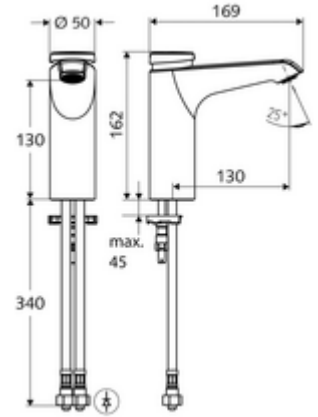

null

- : 2,05 kg/Adet
- : 1

Eckventil-Thermostat	Makale numarası.: 09 414 06 99
Druckausgleichventil PBV	Makale numarası.: 06 558 12 99
Eckventil mit Regulierfunktion COMFORT mit Filter	Makale numarası.: 05 430 06 99
Waschtischablaufgarnitur OPEN	Makale numarası.: 02 002 06 veya 99
Waschtischablaufgarnitur PUSH OPEN	Makale numarası.: 02 000 06 veya 99

Bir uyarı

- Nicht geeignet für Durchlauferhitzer und Kleinspeicher.